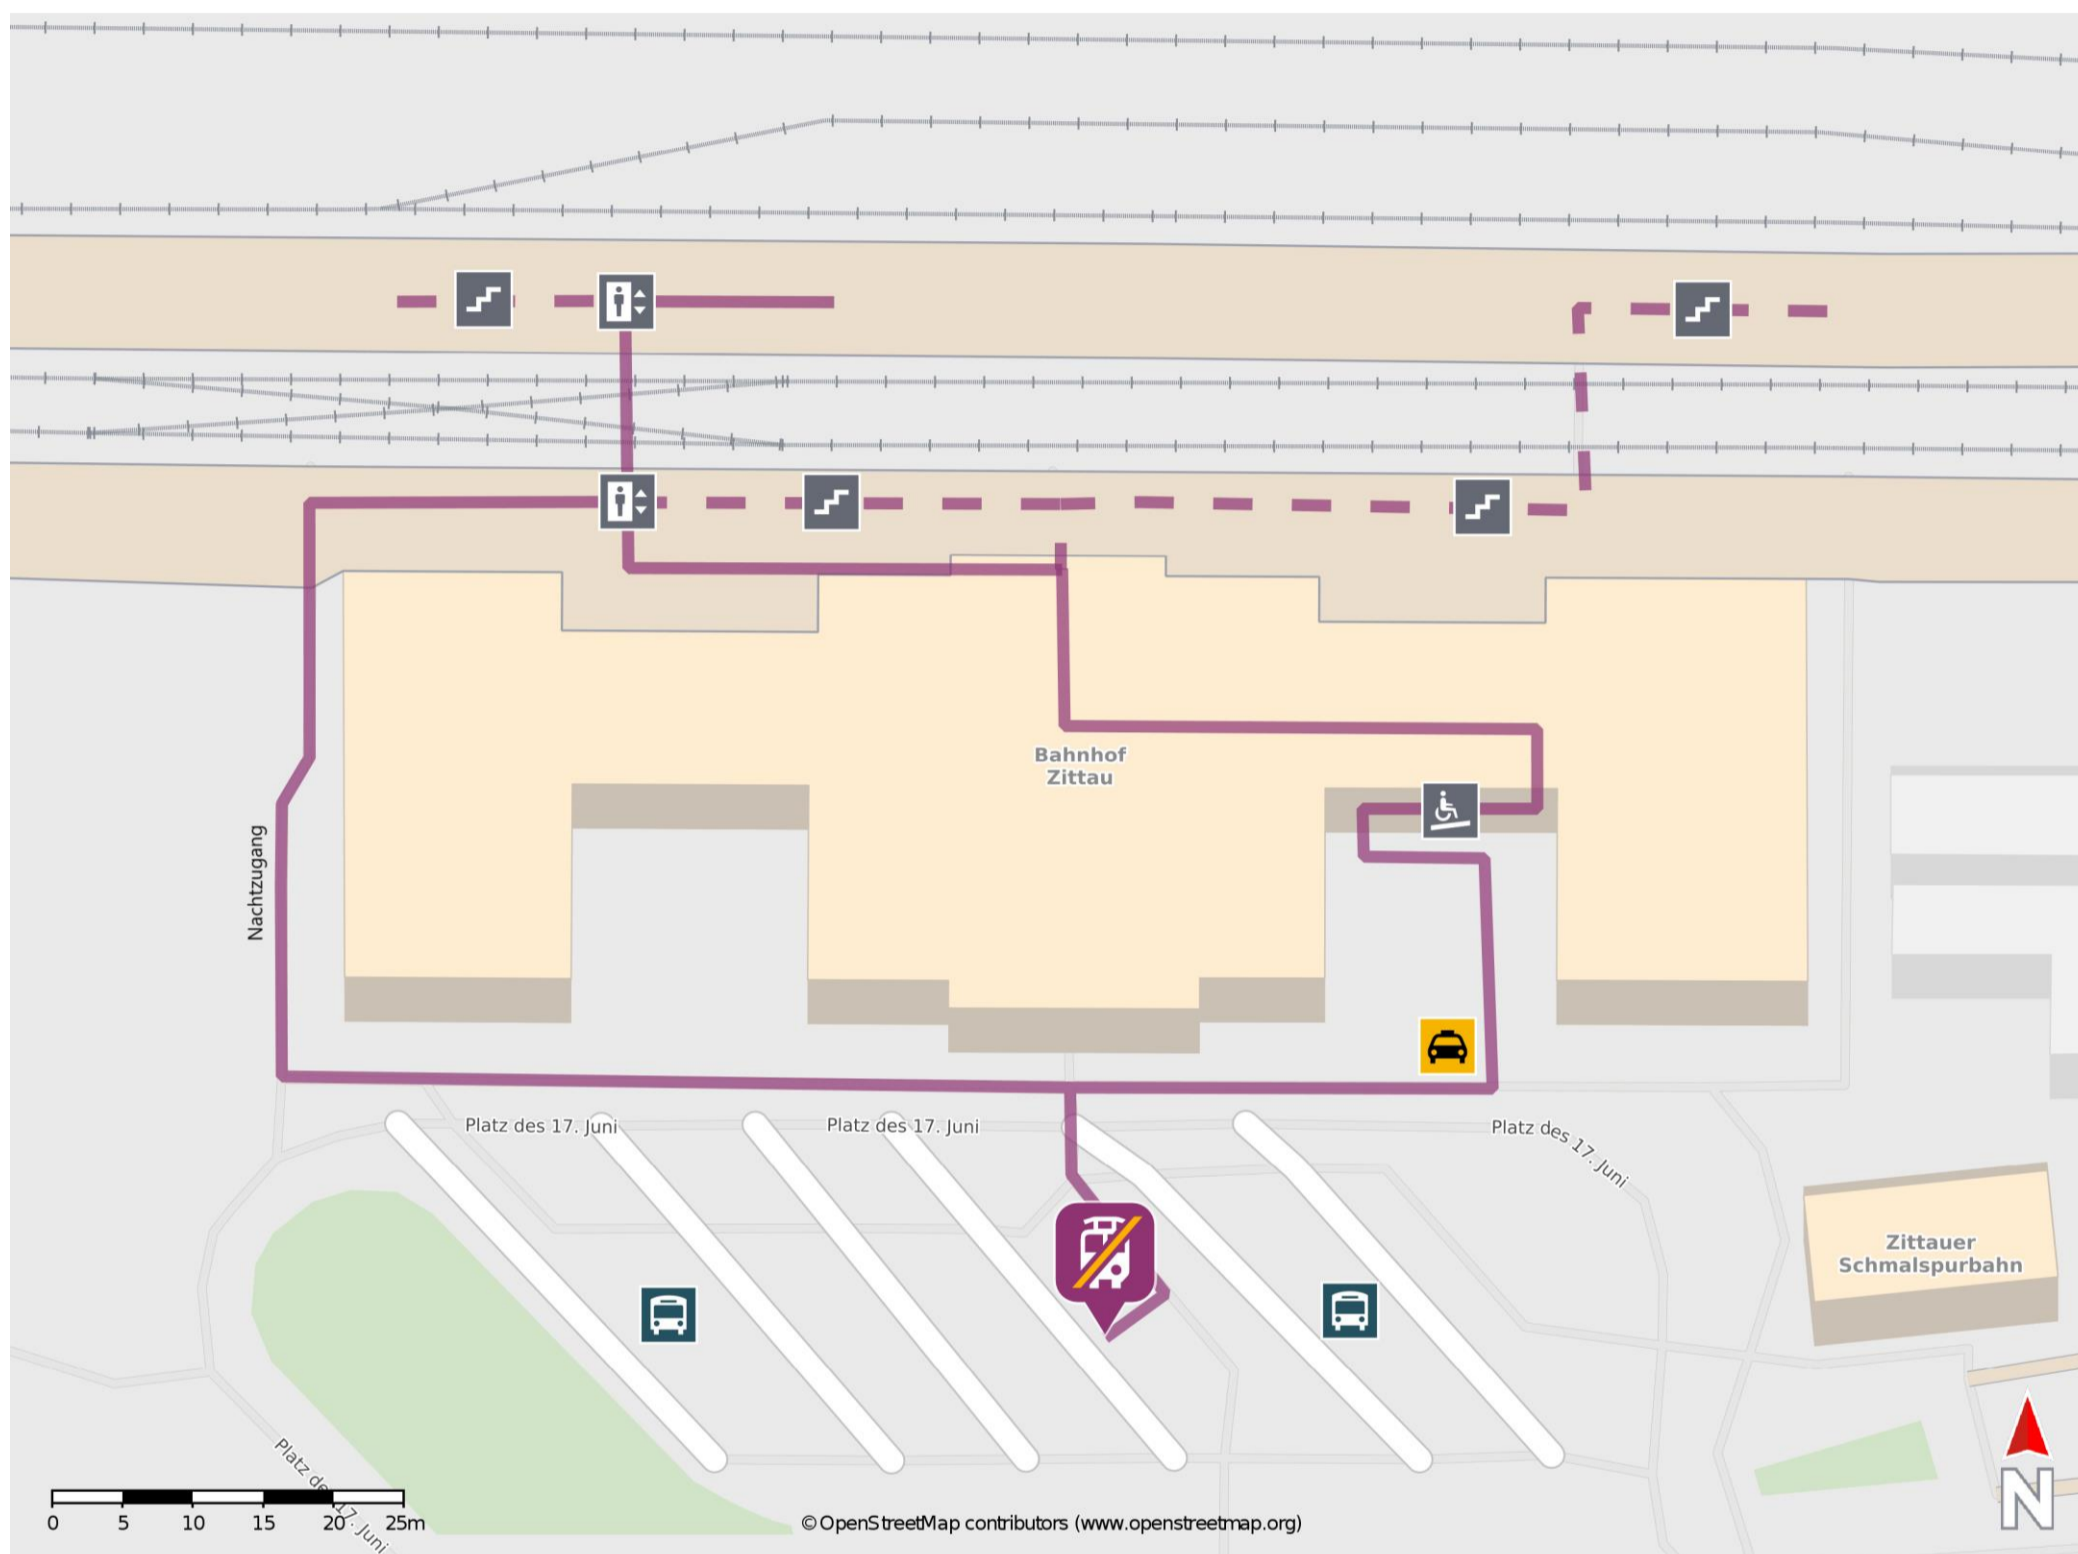

Umgebungsplan

Zittau

Wegbeschreibung Schienenersatzverkehr *

Verlassen Sie den Bahnsteig, ggf. durch die Unterführung oder die Rampe und begeben Sie sich an den Bahnhofsvorplatz. Die Ersatzhaltestelle befindet sich am Busbahnhof, an Bussteig 3.

Die Bahnhofshalle ist von 6:30 bis 19:45 Uhr geöffnet.

* Fahrradmitnahme im Schienenersatzverkehr nur begrenzt möglich.
Im QR Code sind die Koordinaten der Ersatzhaltestelle hinterlegt.

— barrierefrei
- - nicht barrierefrei