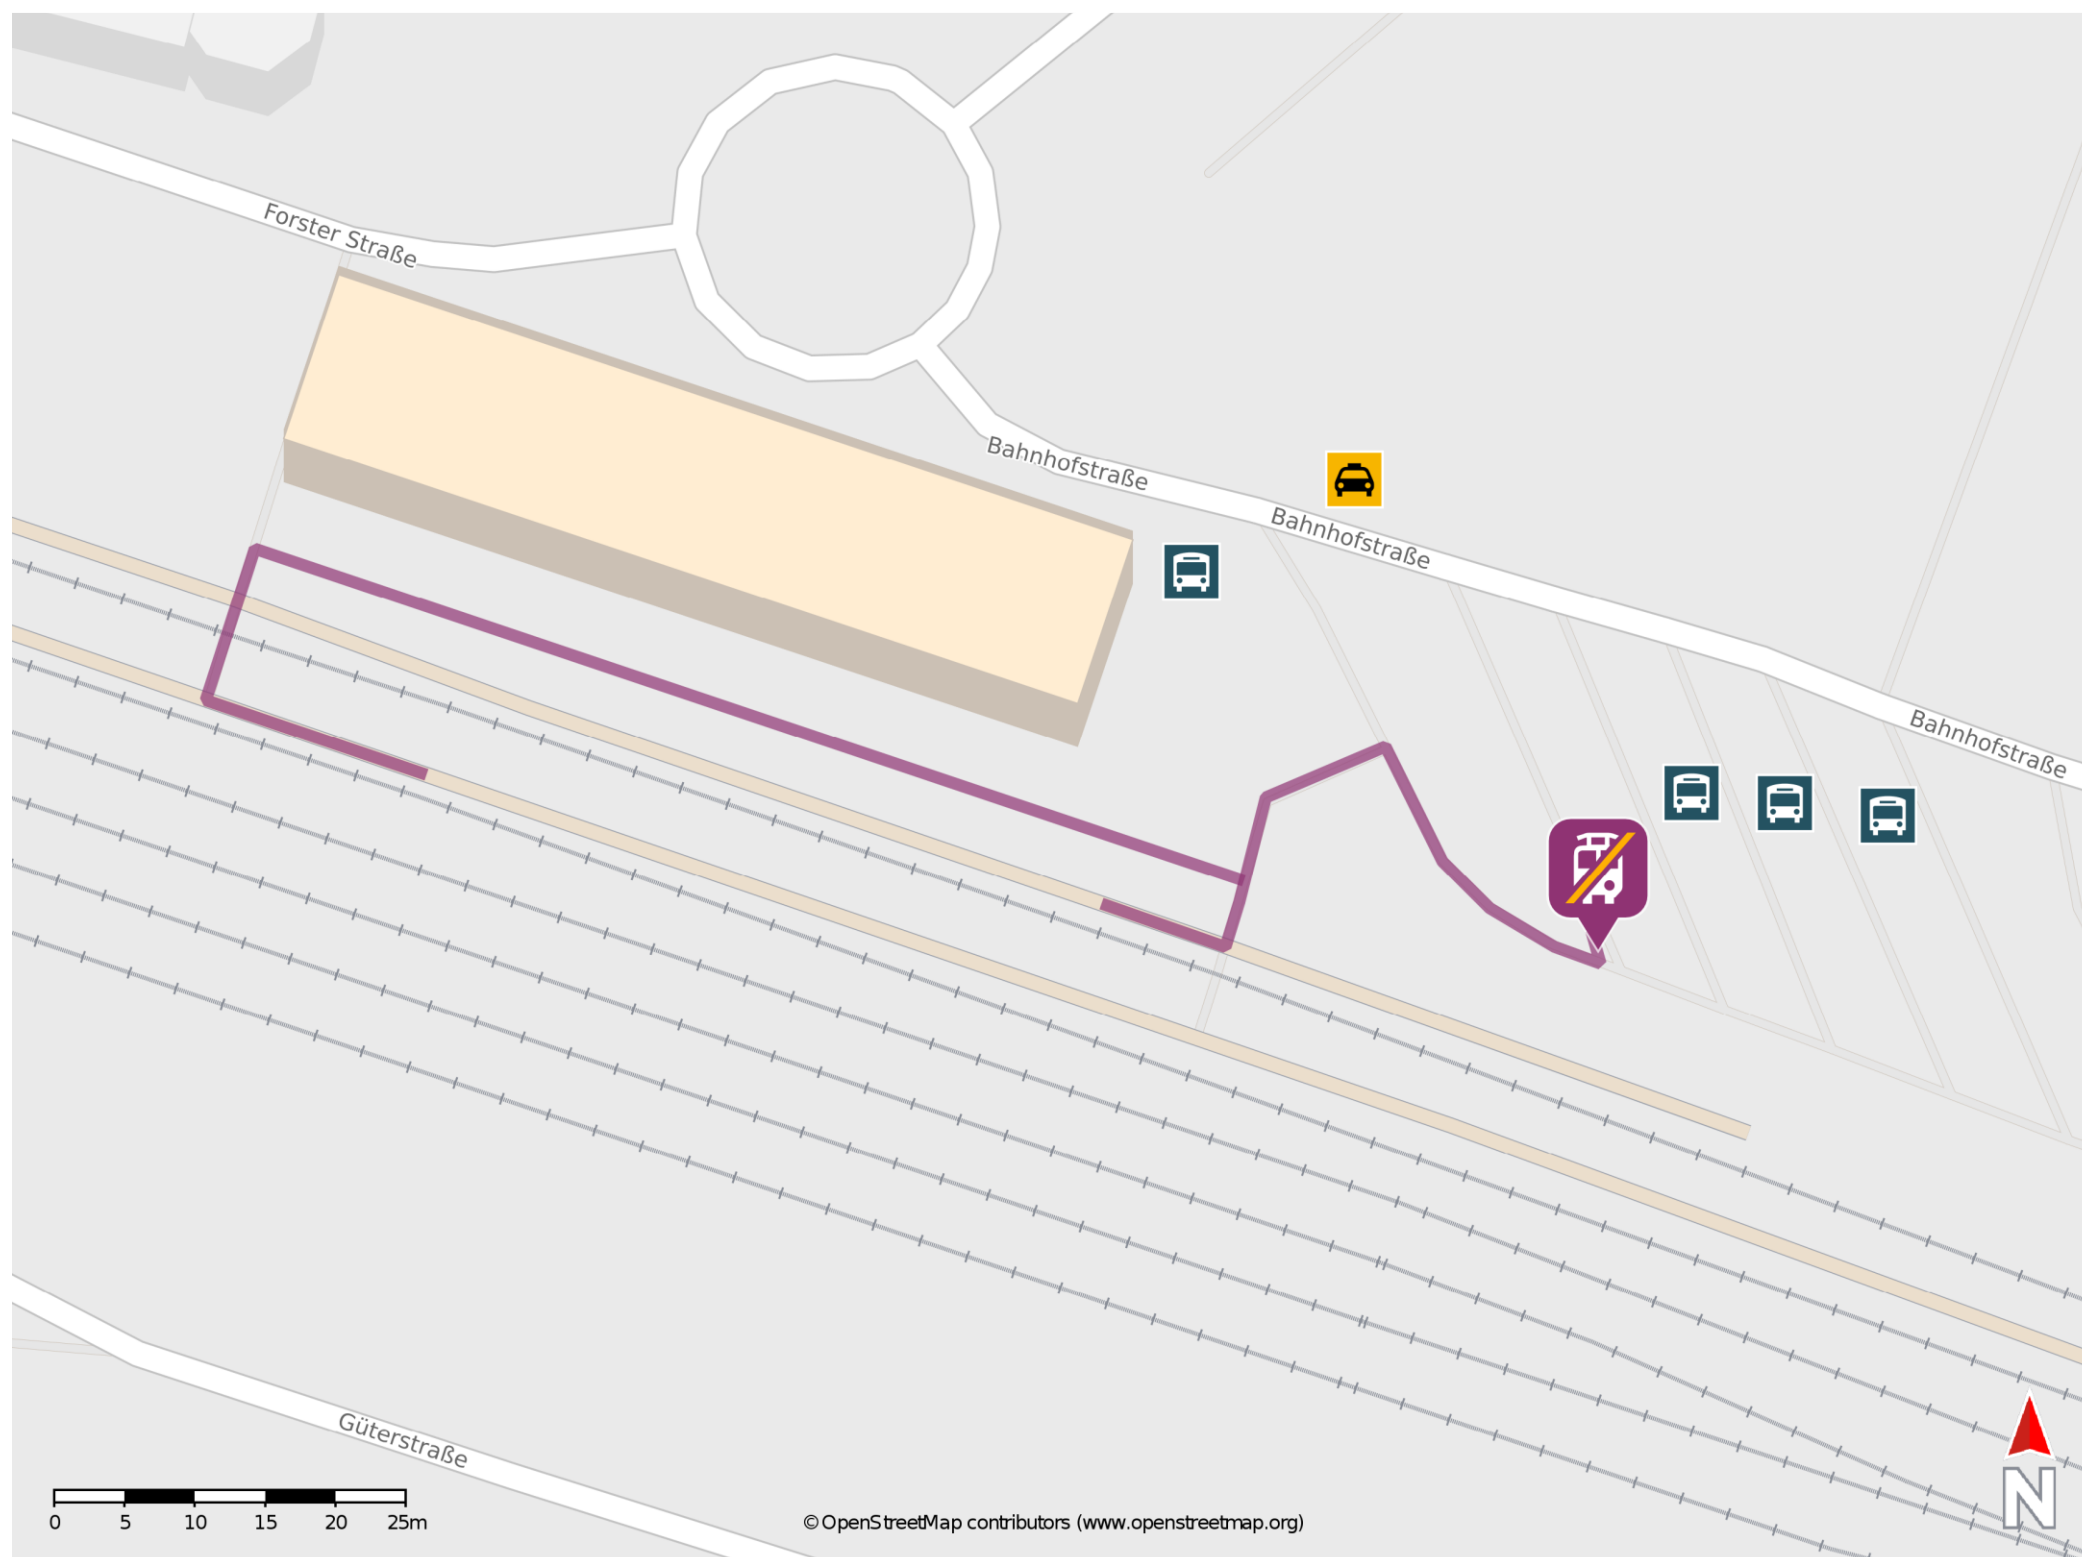

Weißwasser (Oberlausitz)

Wegbeschreibung Schienenersatzverkehr *

Verlassen Sie den Bahnsteig in Richtung Busbahnhof. Orientieren Sie sich nach rechts und begeben Sie sich an die Ersatzhaltestelle. Die Ersatzhaltestelle befindet sich direkt am Busbahnhof.

* Fahrradmitnahme im Schienenersatzverkehr nur begrenzt möglich.
Im QR Code sind die Koordinaten der Ersatzhaltestelle hinterlegt.

— barrierefrei
- - nicht barrierefrei