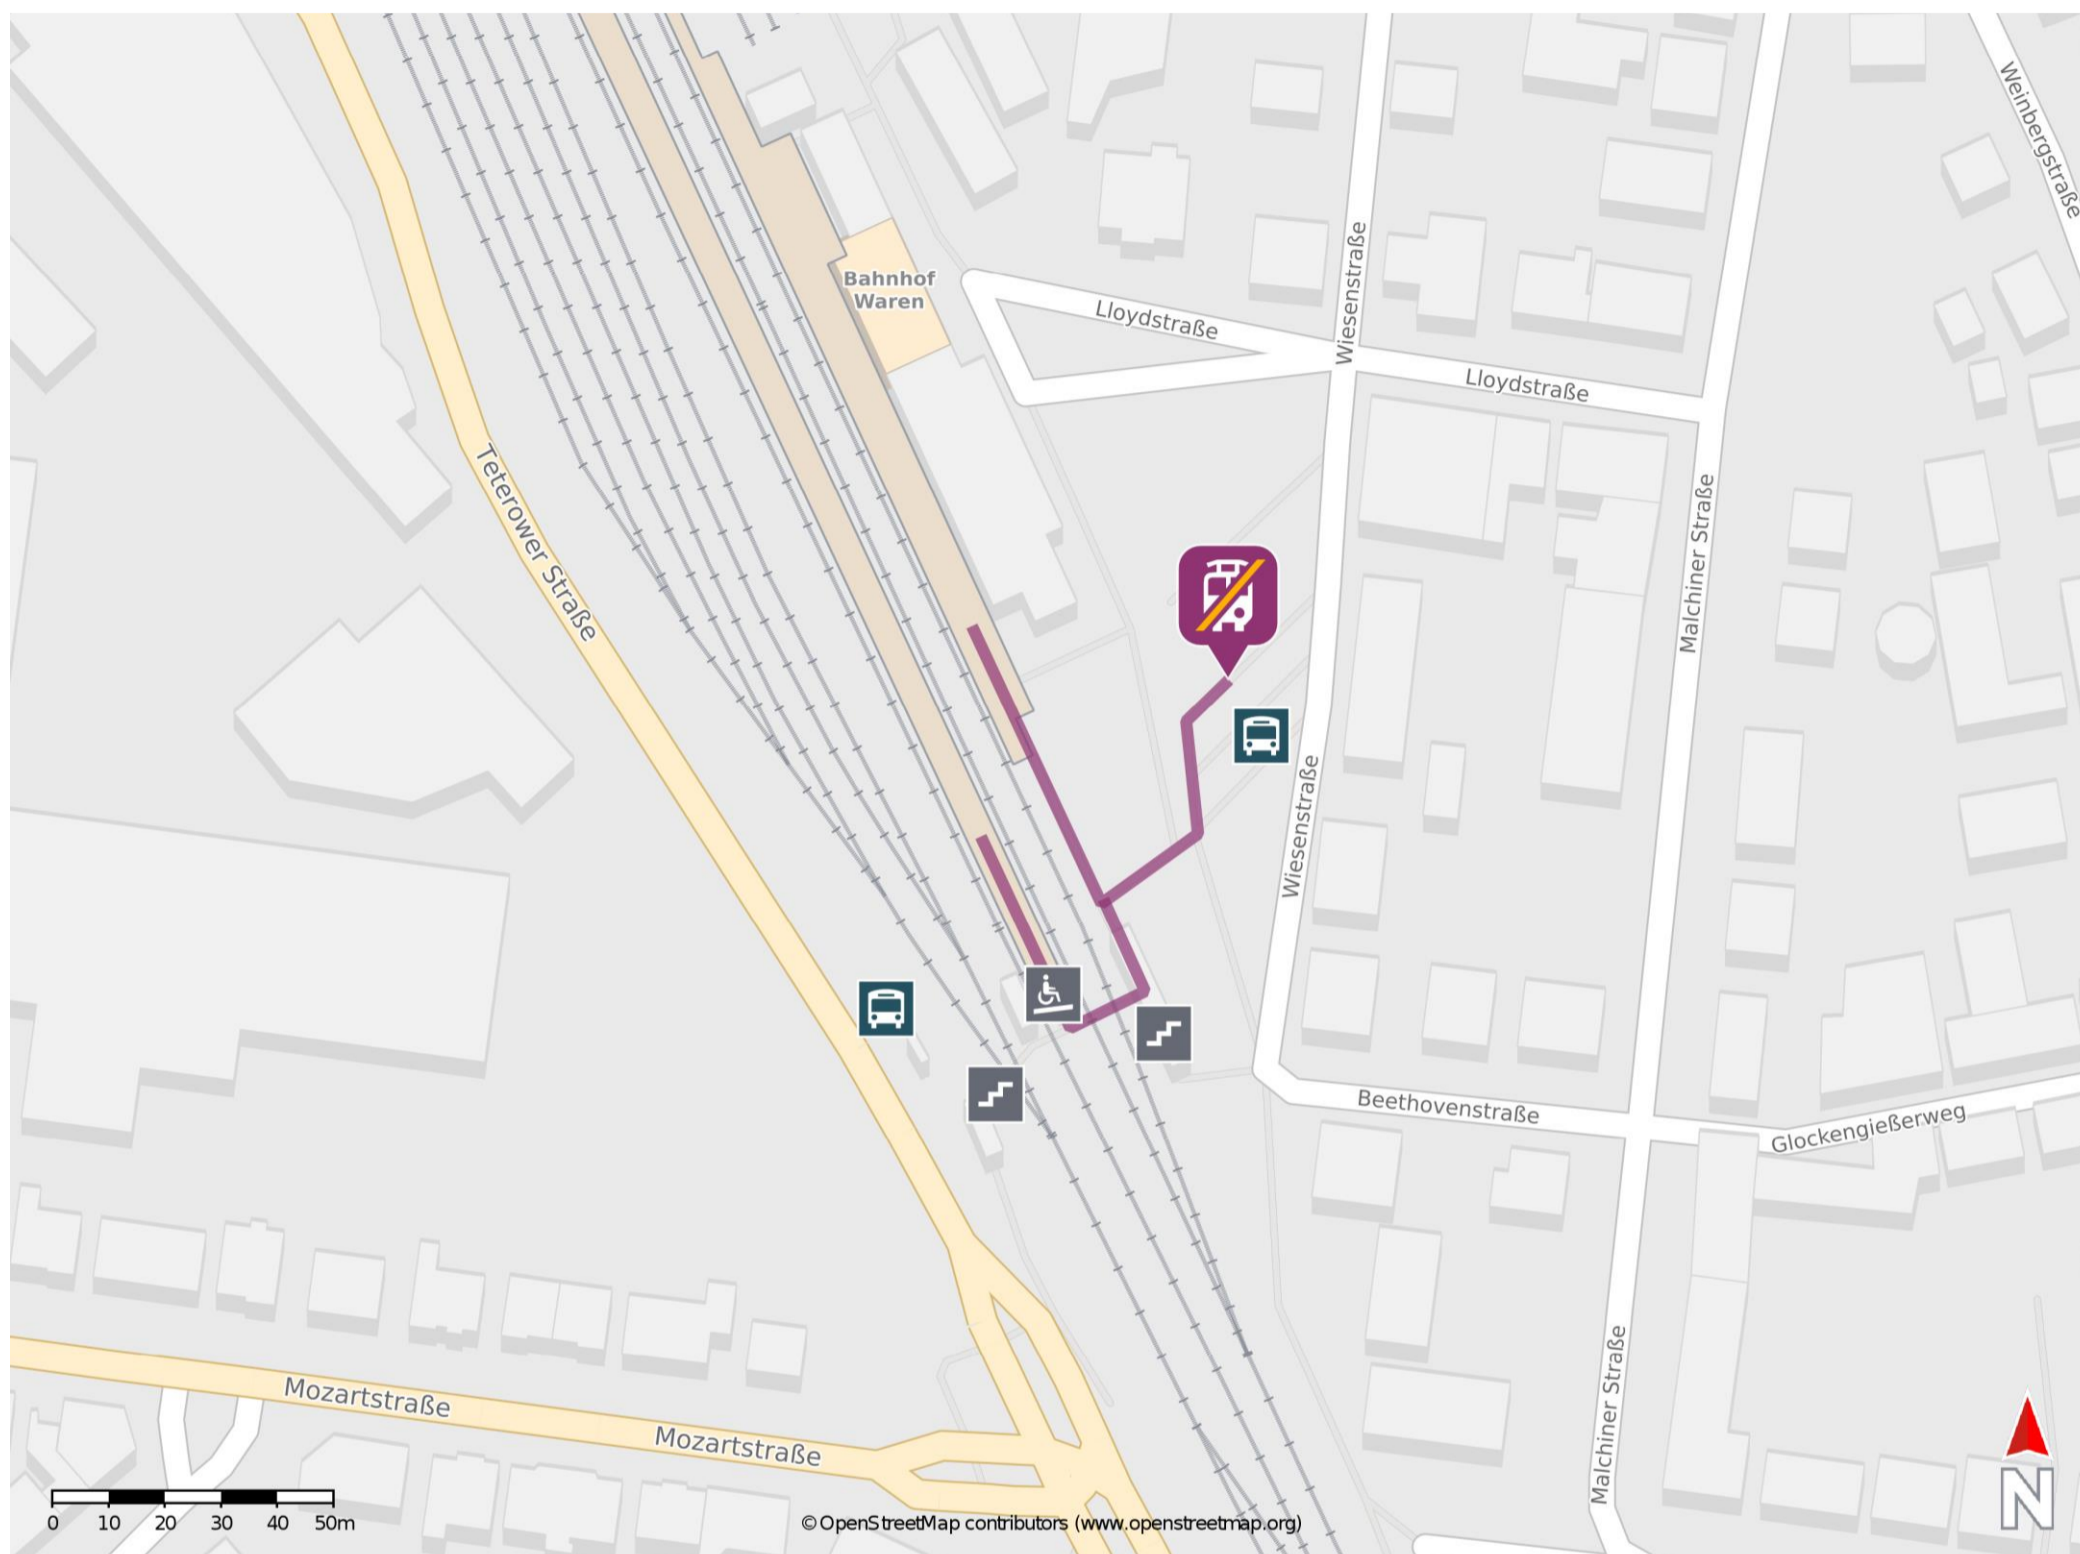

Waren (Müritz)

Wegbeschreibung Schienenersatzverkehr *

Verlassen Sie den Bahnsteig in Richtung Lloydstraße/ Wiesenstraße und begeben Sie sich an den Busbahnhof. Die Ersatzhaltestelle befindet sich am Bussteig 1.

* Fahrradmitnahme im Schienenersatzverkehr nur begrenzt möglich.
Im QR Code sind die Koordinaten der Ersatzhaltestelle hinterlegt.

— barrierefrei
— nicht barrierefrei