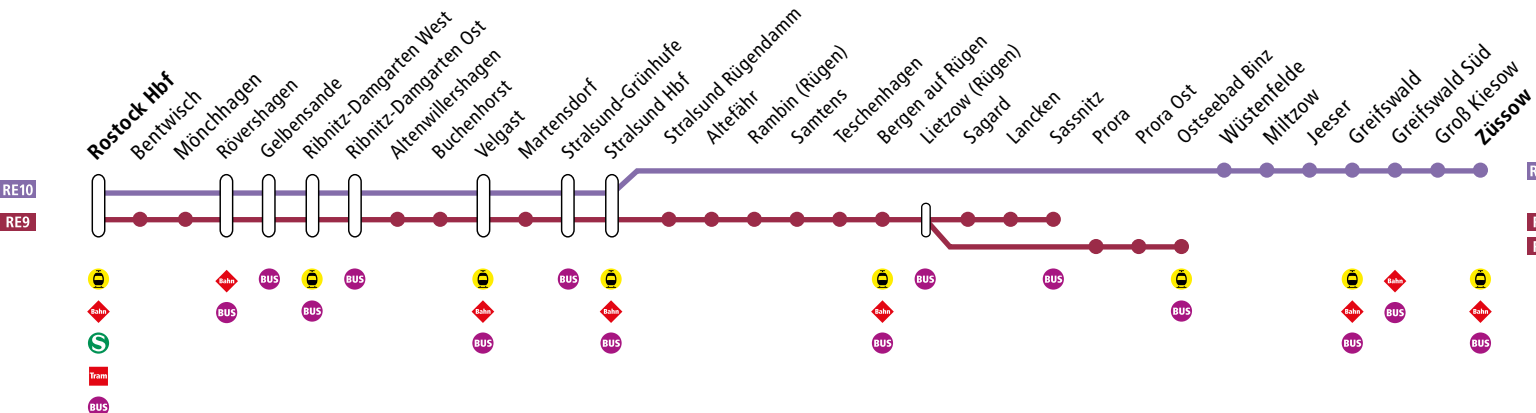

Table for 'Anschlussverbindung RB25 nach Barth' showing connections to Barth.

Table for 'Anschlussverbindung RB26 nach Lauterbach Mole' showing connections to Lauterbach Mole.

RE10 Rostock Hbf ▶ Stralsund Hbf ▶ Züssow

RE9 Rostock Hbf ▶ Stralsund Hbf ▶ Binz/Sassnitz

+++ Baustellenhinweis +++ Baustellenhinweis +++ Baustellenhinweis +++ Baustellenhinweis +++
Sehr geehrte Fahrgäste,
auf dem Streckenabschnitt Lietzow (Rügen) und Sassnitz werden vom 11. September bis 13. November 2023 Bauarbeiten durchgeführt. Der Zugverkehr entfällt.
Ein Ersatzverkehr mit Bussen wird für Sie eingerichtet. Den Fahrplan und die Haltestellen der Busse finden Sie untenstehend. Wir bitten Sie die Unannehmlichkeiten zu entschuldigen.

Verkehrshinweise:
a) Barrierefreie Fahrzeuge | b) Fahrradmitnahme bedingt möglich
a vom 11. September bis 13. November 2023
b vom 14. November bis 9. Dezember 2023
c nicht am 3. und 31. Oktober 2023
Anschlussverbindungen:
Bitte informieren Sie sich zu den Verkehrstagen der Züge ohne Verkehrshinweis.
Alle Angaben ohne Gewähr. Stand: 14. August 2023

Folgen Sie der ODEG für Echtzeit-Informationen

RE9 Lietzow – Sagard – Sassnitz vom 11. September bis 13. November 2023

Table for 'Ersatzverkehr mit Bussen' showing bus routes and schedules between Lietzow (Rügen), Sagard, and Sassnitz.