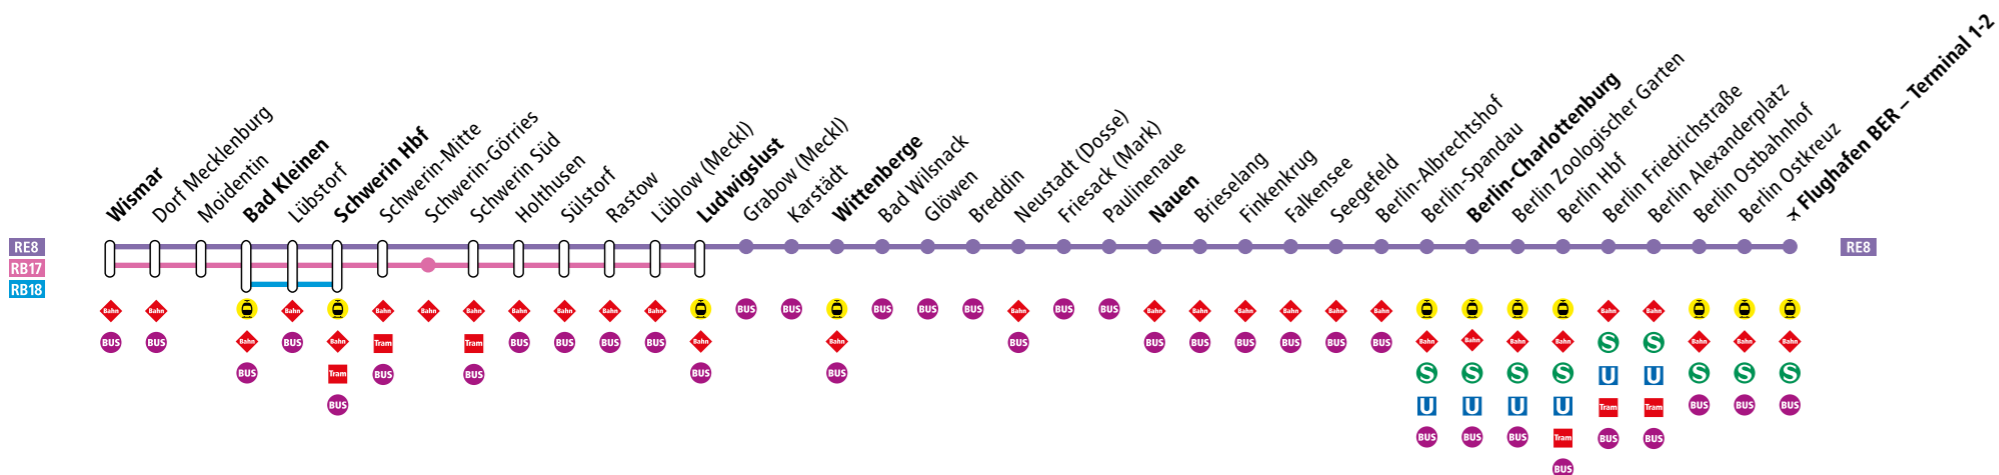

Table with columns for line numbers (Liniennummer), route names (Verkehrshinweise), and departure times (ab) for 52 different stations including Flughafen BER, Berlin Ostkreuz, Berlin Hbf, Wittenberge, and Wismar.

Alle Angaben ohne Gewähr. Stand: 23. Februar 2023

Folgen Sie der ODEG für Echtzeit-Informationen

RE8 Nord Wismar ▶ Wittenberge ▶ Berlin Hbf ▶ ✕ Flughafen BER – Terminal 1-2

RB17 Wismar ▶ Schwerin Hbf ▶ Ludwigslust

RB18 Bad Kleinen ▶ Schwerin Hbf

ODEG RE8 DB Regio RB17 - RB18

VBB-Tarif gilt bis Karstädt – gültig vom 11. Dezember 2022

Table with columns for line numbers, route types, and departure times for various stations from Wismar to Flughafen BER.

RE8 Wismar ▶ Wittenberge ▶ Berlin Hbf ▶ ✕ Flughafen BER – Terminal 1-2

RB17 Wismar ▶ Schwerin Hbf ▶ Ludwigslust

RB18 Bad Kleinen ▶ Schwerin Hbf

Verkehrshinweise:

♿ Barrierefreie Fahrzeuge | ♿ Fahrradmitnahme begrenzt möglich