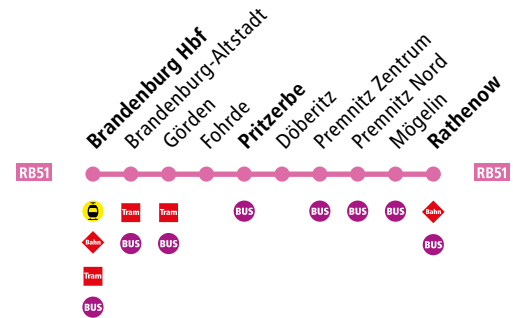

♿ Barrierefreie Fahrzeuge | 🚲 Fahrradmitnahme begrenzt möglich | Alle Züge 2. Klasse

- a nicht am 26. Dezember 2022, 7., 10. April, 1., 18., 29. Mai, 3. Oktober 2023
- h vom 11. Dezember 2022 bis 26. März 2023: nur Mo-Fr; nicht am 26. Dezember 2022
- x Halt auf Verlangen. Bitte Stopp-Taste betätigen bzw. gut sichtbar auf dem Bahnsteig stehen.

Alle Angaben ohne Gewähr. Stand: 11. Oktober 2022

RB51 Brandenburg Hbf ◀▶ Rathenow

Folgen Sie der ODEG für Echtzeit-Informationen

Kontakt

Die Linie RB51 wird im Auftrag des Landes Brandenburg betrieben. Ansprechpartner für Ihre Fragen und Anregungen sind:

ODEG: Ostdeutsche Eisenbahn GmbH
☎ 030 514 88 88 88 | odeg.de

VBB: Verkehrsverbund Berlin-Brandenburg GmbH
☎ 030 25 41 41-41 | vbb.de