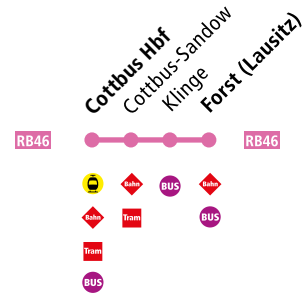

ODEG

gültig ab 11. Dezember 2022

Liniennummer	RB46	RB46	RB46	RB46	RB46	RB46	RB46	RB46	RB46	RB46	RB46	RB46	RB46	RB46	RB46	RB46	RB46	RB46	bus	RB46
Fahrtnummer	68882	68884	68886	68888	68890	68892	68894	68896	68898	68900	68902	68904	68906	68908	68910	68912	68914	878	68916	
Verkehrshinweise	Mo-Fr	täglich	täglich	täglich	täglich	täglich	täglich	täglich	täglich	täglich	täglich	täglich	täglich	täglich	täglich	täglich	täglich	täglich	täglich	täglich
	c																			
Cottbus Hbf	ab	05:07	06:07	07:07	08:07	09:07	10:07	11:07	12:07	13:07	14:07	15:07	16:07	17:07	18:07	19:07	20:07	21:07	22:10	23:07
Cottbus-Sandow		05:10	06:10	07:10	08:10	09:10	10:10	11:10	12:10	13:10	14:10	15:10	16:10	17:10	18:10	19:10	20:10	21:10	22:17	23:10
Klinge		05:18	06:18	07:18	08:18	09:18	10:18	11:18	12:18	13:18	14:18	15:18	16:18	17:18	18:18	19:18	20:18	21:18	22:32	23:18
Forst (Lausitz)	an	05:25	06:25	07:25	08:25	09:25	10:25	11:25	12:25	13:25	14:25	15:25	16:25	17:25	18:25	19:25	20:25	21:25	22:52	23:25

Verkehrshinweise:

♿ Barrierefreie Fahrzeuge | Alle Züge 2. Klasse | 🚲 Fahrradmitnahme begrenzt möglich

c nicht am 26. Dezember 2022; 7., 10. April, 1., 18., 29. Mai, 3., 31. Oktober 2023

bus Bus hält in Forst (Lausitz): Busbahnhof, in Klinge: Hst. Wiesengrund, in Cottbus-Sandow: Hst. Sandower Dreieck, in Cottbus Hbf: Bahnhofsvorplatz, Bussteig 9

Alle Angaben ohne Gewähr. Stand: 18. Oktober 2022

RB46 Cottbus Hbf | Chóšebuz ◀▶

Forst (Lausitz) | Baršć (Łużyca)

Folgen Sie der ODEG für Echtzeit-Informationen

Kontakt

Die Linie RB46 wird im Auftrag des Landes Brandenburg betrieben. Ansprechpartner für Ihre Fragen und Anregungen sind:

ODEG: Ostdeutsche Eisenbahn GmbH
☎ 030 514 88 88 88 | odeg.de

VBB: Verkehrsverbund Berlin-Brandenburg GmbH
☎ 030 25 41 41-41 | vbb.de

Die VBB-App „Bus & Bahn“

Die VBB-App „Bus & Bahn“ ist Fahrplanauskunft und Ticketautomat in einem: Neben der aktuellen Fahrplansuche können für das gesamte Netz des Verkehrsverbundes Berlin-Brandenburg auch Handytickets erworben werden. Sie enthält Fahrpläne von über 1.000 Linien des Bahn-Regionalverkehrs sowie der S-Bahn-, U-Bahn-, Straßenbahn-, Bus- und Fährlinien mit über 13.000 Haltestellen im Verkehrsverbund. Die App für Android sowie iOS ist in den App-Stores kostenfrei verfügbar.