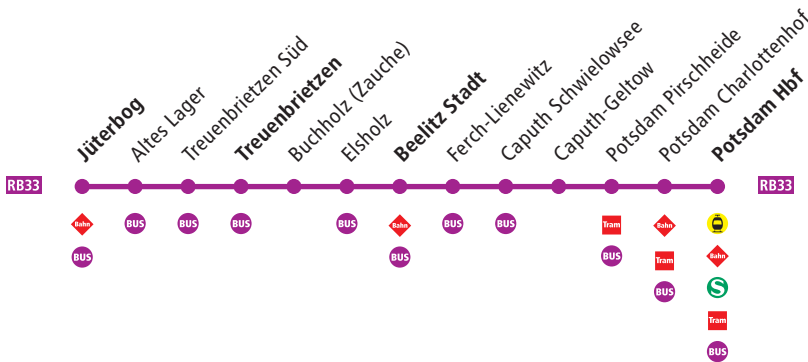

RB33 Jüterbog ▶ Beelitz Stadt ▶ Potsdam Hbf

Verkehrshinweise:

♿ Barrierefreie Fahrzeuge | ♿ Fahrradmitnahme begrenzt möglich | Alle Züge 2. Klasse

- a nicht am 3. Oktober 2023
- c auch am 3. Oktober 2023
- x Halt auf Verlangen. Bitte Stopp-Taste betätigen bzw. gut sichtbar auf dem Bahnsteig stehen.

Alle Angaben ohne Gewähr.
Stand: 30. Juni 2023

Kontakt

Die Linie RB33 wird im Auftrag des Landes Brandenburg betrieben. Ansprechpartner für Ihre Fragen und Anregungen sind:

ODEG: Ostdeutsche Eisenbahn GmbH
Tel. 030 514 88 88 88 | odeg.de

VBB: Verkehrsverbund Berlin-Brandenburg GmbH
Tel. 030 25 41 41-41 | vbb.de

Folgen Sie der ODEG für Echtzeit-Informationen