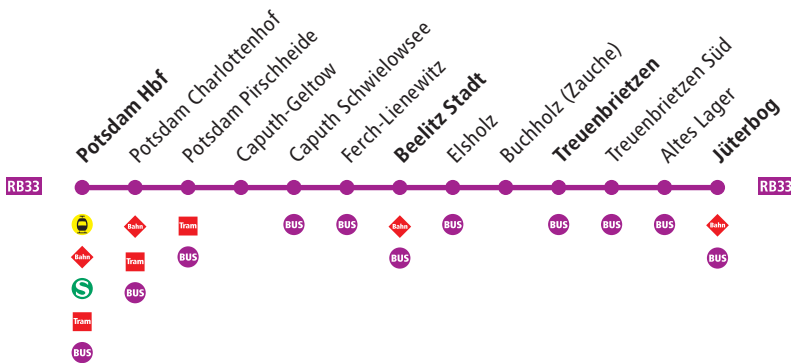

RB33 Potsdam Hbf ▶ Beelitz Stadt ▶ Jüterbog

Verkehrshinweise:

♿ Barrierefreie Fahrzeuge | ♿ Fahrradmitnahme begrenzt möglich | Alle Züge 2. Klasse

- a nicht am 3. Oktober 2023
- c auch am 3. Oktober 2023
- x Halt auf Verlangen. Bitte Stopp-Taste betätigen bzw. gut sichtbar auf dem Bahnsteig stehen.

Alle Angaben ohne Gewähr.
Stand: 30. Juni 2023

Kontakt

Die Linie RB33 wird im Auftrag des Landes Brandenburg betrieben. Ansprechpartner für Ihre Fragen und Anregungen sind:

ODEG Ostdeutsche Eisenbahn GmbH
Tel. 030 514 88 88 88 | odeg.de

VBB Verkehrsverbund Berlin-Brandenburg GmbH
Tel. 030 25 41 41-41 | vbb.de

Folgen Sie der ODEG für Echtzeit-Informationen

@ODEG_Info