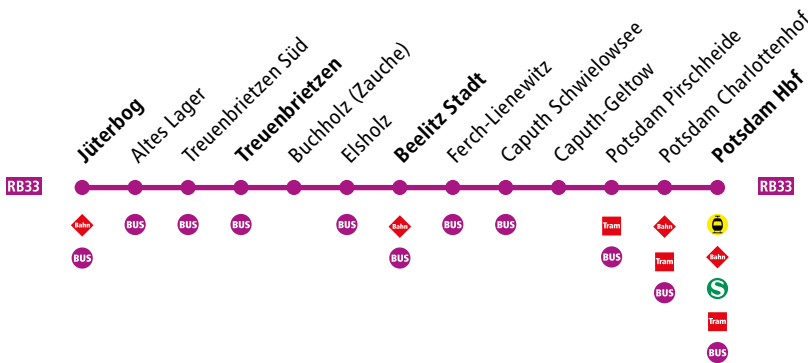

RB33 Jüterbog ▶ Beelitz Stadt ▶ Potsdam Hbf

Verkehrshinweise:

♿ Barrierefreie Fahrzeuge | 🚲 Fahrradmitnahme begrenzt möglich | Alle Züge 2. Klasse

a nicht am 3. Oktober 2023

x Halt auf Verlangen. Bitte Stopp-Taste betätigen bzw. gut sichtbar auf dem Bahnsteig stehen.

Alle Angaben ohne Gewähr.
Stand: 30. Juni 2023

Kontakt

Die Linie RB33 wird im Auftrag des Landes Brandenburg betrieben. Ansprechpartner für Ihre Fragen und Anregungen sind: