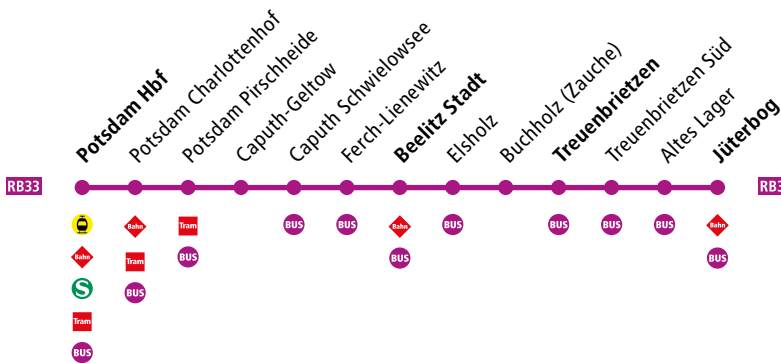

RB33 Potsdam Hbf ▶ Beelitz Stadt ▶ Jüterbog

Verkehrshinweise:

♿ Barrierefreie Fahrzeuge | ♿ Fahrradmitnahme begrenzt möglich | Alle Züge 2. Klasse

- a nicht am 3. Oktober 2023
- c auch am 3. Oktober 2023
- x Halt auf Verlangen. Bitte Stopp-Taste betätigen bzw. gut sichtbar auf dem Bahnsteig stehen.

Alle Angaben ohne Gewähr.
Stand: 30. Juni 2023

Kontakt

Die Linie RB33 wird im Auftrag des Landes Brandenburg betrieben. Ansprechpartner für Ihre Fragen und Anregungen sind:

ODEG Ostdeutsche Eisenbahn GmbH
☎ 030 514 88 88 88 | odeg.de

VBB Verkehrsverbund Berlin-Brandenburg GmbH
☎ 030 25 41 41-41 | vbb.de

Folgen Sie der ODEG für Echtzeit-Informationen