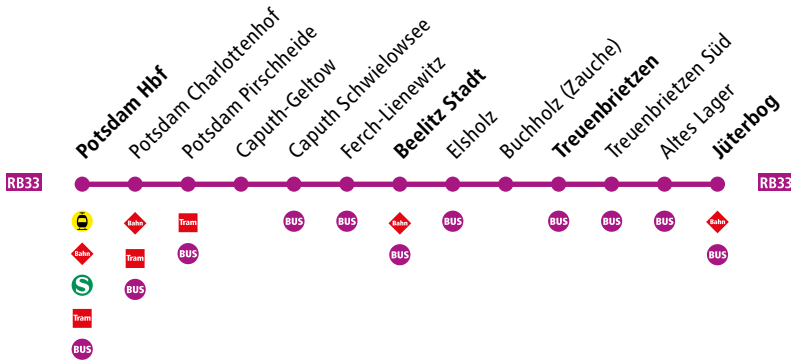

RB33 Potsdam Hbf ▶ Beelitz Stadt ▶ Jüterbog

Verkehrshinweise:

- ♿ Barrierefreie Fahrzeuge | ♿ Fahrradmitnahme begrenzt möglich | Alle Züge 2. Klasse
- a nicht am 26. Dezember 2022;
  7., 10. April, 1., 18., 29. Mai, 3. Oktober 2023
- b auch am 26. Dezember 2022;
  7., 10. April, 1., 18., 29. Mai, 3. Oktober 2023
- x Halt auf Verlangen. Bitte Stopp-Taste betätigen bzw. gut sichtbar auf dem Bahnsteig stehen.
- 🚧 Aufgrund von Bauarbeiten wird der Bahnhof in Caputh-Geltow voraussichtlich ab dem Frühjahr 2023 bedient.

Alle Angaben ohne Gewähr.
Stand: 11. Oktober 2022

Folgen Sie der ODEG für Echtzeit-Informationen