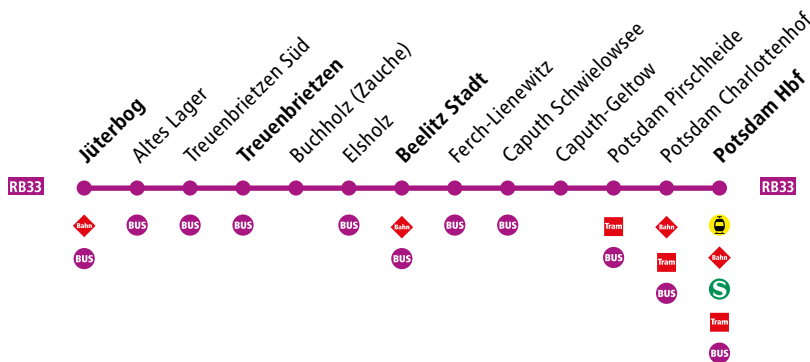

RB33 Jüterbog ▶ Beelitz Stadt ▶ Potsdam Hbf

Verkehrshinweise:

♿ Barrierefreie Fahrzeuge | 🚲 Fahrradmitnahme begrenzt möglich | Alle Züge 2. Klasse

a nicht am 26. Dezember 2022;
7., 10. April, 1., 18., 29. Mai, 3. Oktober 2023

b auch am 26. Dezember 2022;
7., 10. April, 1., 18., 29. Mai, 3. Oktober 2023

x Halt auf Verlangen. Bitte Stopp-Taste betätigen bzw. gut sichtbar auf dem Bahnsteig stehen.

🚧 Aufgrund von Bauarbeiten wird der Bahnhof in Caputh-Geltow voraussichtlich ab dem Frühjahr 2023 bedient.

Alle Angaben ohne Gewähr.
Stand: 11. Oktober 2022

Kontakt

Die Linie RB33 wird im Auftrag des Landes Brandenburg betrieben. Ansprechpartner für Ihre Fragen und Anregungen sind: