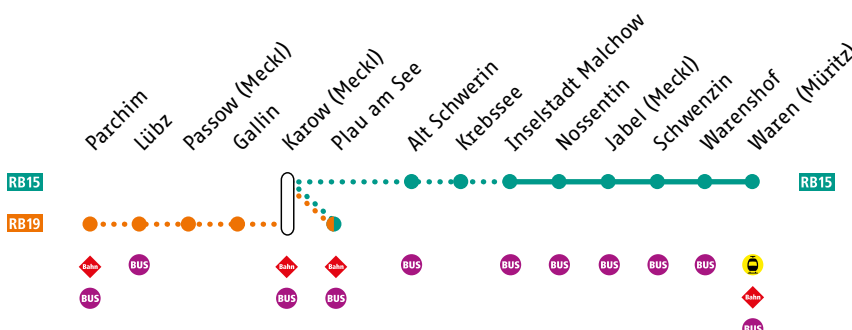

Anschlussverbindungen:

Bitte informieren Sie sich zu den Verkehrstagen der Züge ohne Verkehrshinweis.

Alle Angaben ohne Gewähr. Stand: 9. Mai 2023

RB15
RB19

Plau am See ▶ Inselstadt Malchow ▶ Waren (Müritz)
Plau am See ▶ Parchim

Der Zug fährt weiter nach Hagenow Hagenow Schwerin Hagenow Hagenow Schwerin

Table with 14 columns: Station, Abfahrtsort, and times for Inselstadt Malchow, Nossentin, Jabel (Meckl), Schwenzin, Warenshof, and Waren (Müritz).

Table with 14 columns: Station, Abfahrtsort, and times for Inselstadt Malchow, Parchim, and Hagenow Land.

Anschlussverbindungen nach Rostock Hbf

Table with 14 columns: Station, Abfahrtsort, and times for Waren (Müritz) and Rostock Hbf.

Anschlussverbindungen nach Berlin Hbf

Table with 14 columns: Station, Abfahrtsort, and times for Waren (Müritz) and Berlin Hbf.

RB15 Plau am See ▶ Inselstadt Malchow ▶ Waren (Müritz)
RB19 Plau am See ▶ Parchim