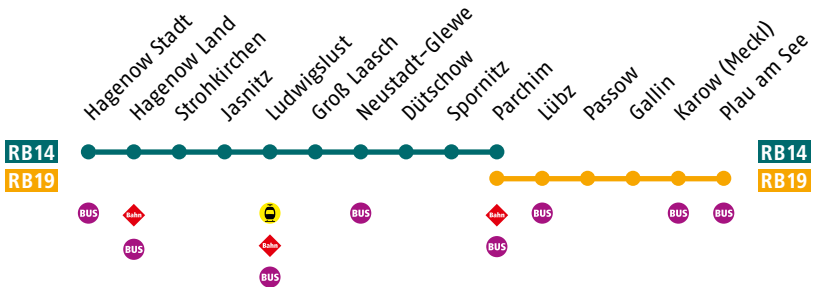

Anschlussverbindungen					EC173			EC379		IC2075			EC177		EC179		IC2071	ICE803	IC2073	ICE905			
Verkehrshinweise																							
Hamburg Hbf	ab				06:48			08:51		10:51			12:51		14:51		16:51	17:35	18:51	21:51			
Ludwigslust	an				07:40			09:40		11:40			13:40		15:40		17:40	18:17	19:40	22:40			
Verkehrshinweise																							
Berlin Hbf (RE2)	ab	04:20			05:25			07:04		09:25			11:25		13:25		15:25		17:25				
Ludwigslust	an	06:27			07:25			09:25		11:25			13:25		15:25		17:25		19:25				
Verkehrshinweise																							
Hamburg Hbf (RE1)	ab	05:11			06:21		07:25	08:21		10:21			12:21		14:21	15:21	16:21	17:21	18:21	20:21			
Hagenow Land	an	06:23			07:29		08:38	09:29		11:29			13:29		14:29	16:38	17:29	18:38	19:29	21:29			

RB14 Hagenow Stadt ◀▶ Ludwigslust ◀▶ Parchim
RB19 Parchim ▶ Plau am See

VMV – Verkehrsgesellschaft
 Mecklenburg-Vorpommern mbH

Die Fahrplan-App „MV FAHRT GUT“
 hilft Ihnen bei der Planung
 Ihrer Reise.