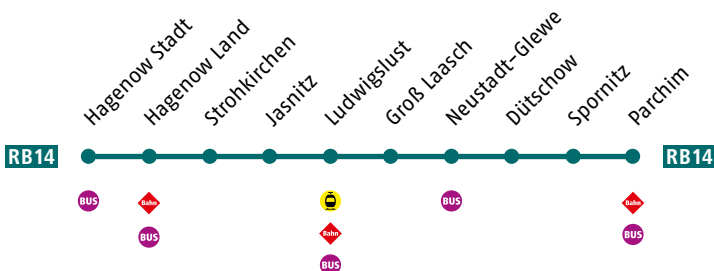

RB14 Hagenow Stadt ↔ Ludwigslust ↔ Parchim

++++ AB FRÜHJAHR 2021 +++++

Saisonzüge der RB14:

Mit zusätzlichen Zügen an den Wochenenden bieten das Land Mecklenburg-Vorpommern und die ODEG allen Ausflüglern noch mehr Komfort und zeitliche Flexibilität für die Reiseplanung mit der RB14.

Saison-Linie RB19:

Die Saison-Linie RB19 verkehrt ebenfalls im Jahr 2021 an den Wochenenden zwischen Parchim und Plau am See.

Die entsprechenden Fahrzeiten finden Sie unter odeg.de sowie in den Onlineauskünften.