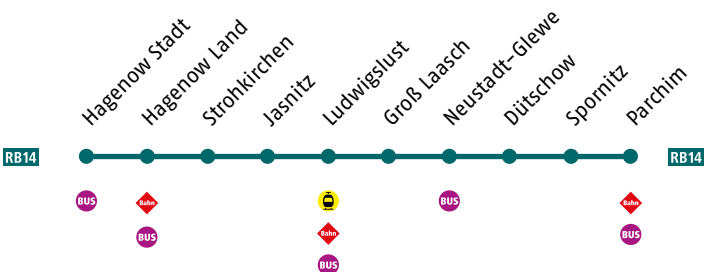

RB14 Hagenow Stadt ◀ Ludwigslust ▶ Parchim

Verkehrshinweise siehe Rückseite