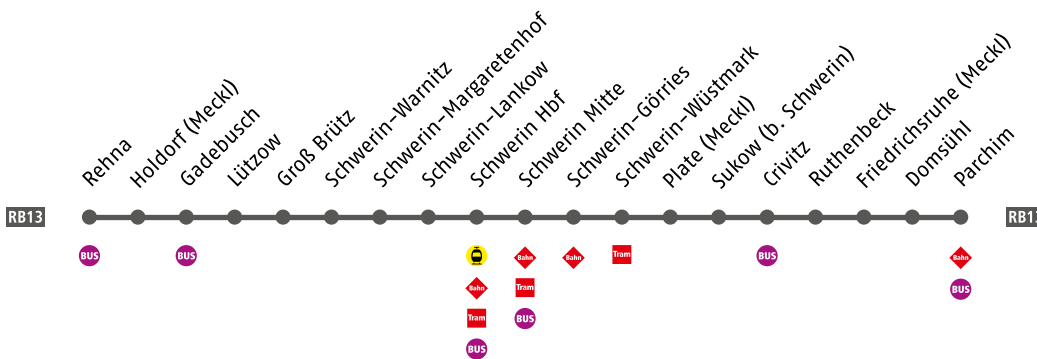

RB13 Rehna ▶ Schwerin ▶ Parchim

Verkehrshinweise siehe Rückseite

++++ AB FRÜHJAHR 2021 +++++
Saisonzüge der RB13:

Mit zusätzlichen Zügen an den Wochenenden bieten das Land Mecklenburg-Vorpommern und die ODEG allen Ausflüglern noch mehr Komfort und zeitliche Flexibilität für die Reiseplanung mit der RB13.

Saison-Linie RB19:

Die Saison-Linie RB19 verkehrt ebenfalls im Jahr 2021 an den Wochenenden zwischen Parchim und Plau am See.

Die entsprechenden Fahrzeiten finden Sie unter odeg.de sowie in den Onlineauskünften.