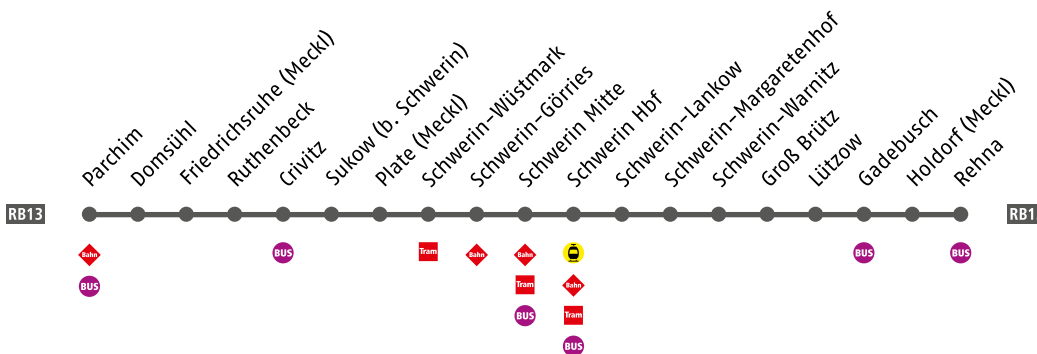

RB13 Parchim ▶ Schwerin ▶ Rehna

Verkehrshinweise:

♿ Barrierefreie Fahrzeuge | ♿ Fahrradmitnahme bedingt möglich | Alle Züge 2. Klasse

- c nicht am 25. Dezember 2020, 1. Januar, 2., 5. April, 13., 24. Mai 2021
- d nicht am 21. Dezember 2020 bis 1. Januar 2021, 8. bis 19. Februar, 29. März bis 7. April, 13., 14., 21. bis 25. Mai, 21. Juni bis 30. Juli, 4. bis 8. Oktober, 1., 2. November 2021
- e auch am 24., 25., 31. Dezember 2020, 1. Januar, 2., 5. April, 13., 24. Mai 2021
- p nicht am 24., 31. Dezember 2020

Alle Angaben ohne Gewähr.
Stand: 2. November 2020

Folgen Sie der ODEG für Echtzeit-Informationen

@ODEG_Info