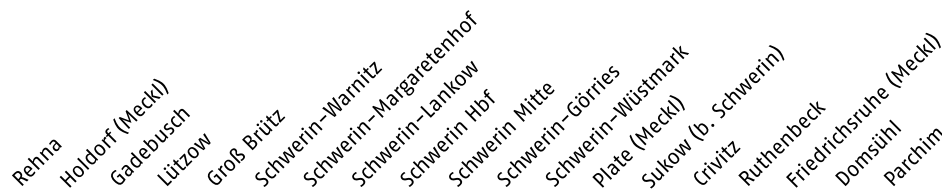

Verkehrshinweise siehe Seite 2

RB13 Rehna ▶ Schwerin ▶ Parchim

Folgen Sie der ODEG für Echtzeit-Informationen

@ODEG_Info

Saisonzüge vom 20. Mai bis 30. August 2020:

Mit zusätzlichen Zügen am Wochenende bieten das Land Mecklenburg-Vorpommern und die ODEG allen Ausflüglern noch mehr Komfort und zeitliche Flexibilität für die Reiseplanung mit der RB13.