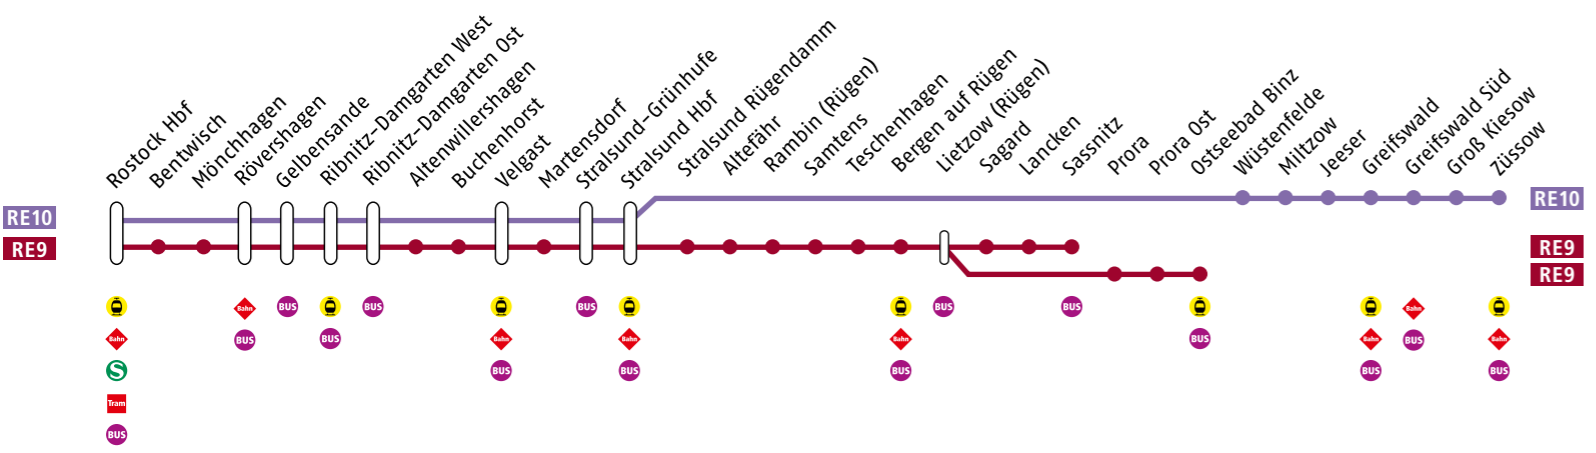

Table with columns for Liniennummer, Fahrtnummer, Verkehrshinweise, and a grid of departure/arrival times for stations from Rostock Hbf to Züssow.

Anschlussverbindungen aus Hamburg

Table showing connection times from Hamburg Hbf to Rostock Hbf for RE1 services.

Anschlussverbindungen RB23 nach Swinoujscie Centrum/Seebad Heringsdorf

Table showing connection times from Züssow to Swinoujscie Centrum/Seebad Heringsdorf.

Anschlussverbindung RB25 nach Barth

Table showing connection times from Velgast to Barth for RB25 services.

Anschlussverbindung RB26 nach Lauterbach (Mole)

Table showing connection times from Bergen auf Rügen to Lauterbach Mole for RB26 services.

RE10 Rostock Hbf ▶ Stralsund Hbf ▶ Züssow
RE9 Rostock Hbf ▶ Stralsund Hbf ▶ Binz/Sassnitz

Verkehrshinweise:

1. ♿ Barrierefreie Fahrzeuge | 🚲 Fahrradmitnahme bedingt möglich
   - a nicht am 25. Dezember 2021, 1. Januar 2022
2. Alle Angaben ohne Gewähr. Stand: 14. Oktober 2021

SNACKPOINT IN DEN ZÜGEN

Munterwegs: Ab sofort können Sie die Fahrt in unseren Zügen bei einem Heiß- oder Softgetränk genießen. Zusätzlich bieten wir Ihnen eine Auswahl an herzhaften und süßen Snacks an, die wir Ihnen auch gerne an Ihrem Platz servieren.

Folgen Sie der ODEG für Echtzeit-Informationen