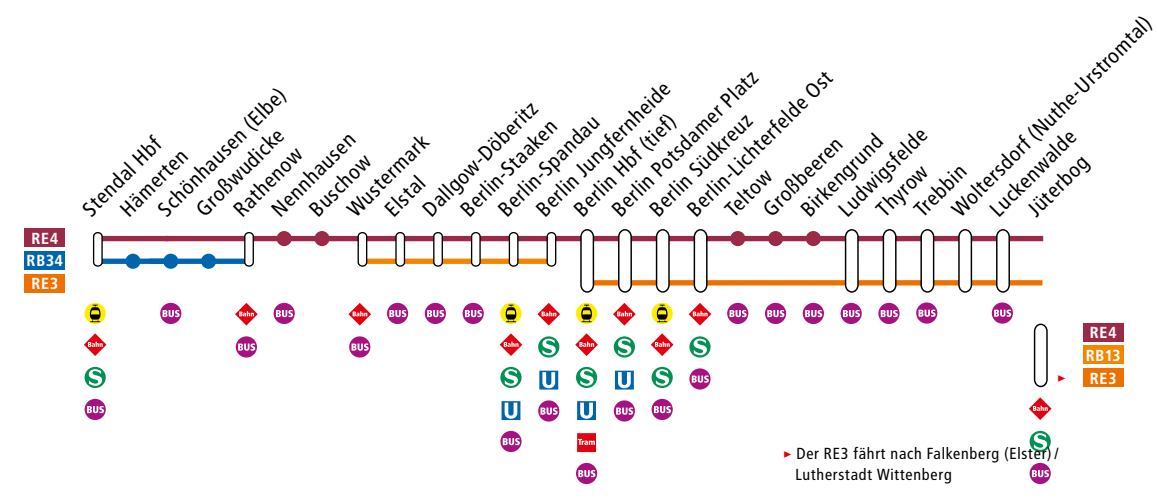

Liniennummer	RE4	RE3	RE4	RE4	RE4	RB13	RE3	RB34	RE4	RE4	RE4	RB13	RE3	RE4	RB13	RE3	RB34	RE4	RE3	RE4	RE3	RB34	RE4	RB13									
Fahrtnummer	62150	3301	62152	62152	62152	18770	3341	62230	62154	62154	62154	18772	3303	62232	62156	18774	3343	62158	18776	3305	62234	62160	3345	62162	3307	62236	62164	3347	62166	3309	62238	62168	18784
Verkehrshinweise	Mo-Fr a	tätlich	Mo-Fr a	Sa o	So d	Mo-Fr a, q	tätlich	Mo-Sa p	Mo-Fr a	Sa o	So d	Mo-Fr a, q	tätlich	Mo-Fr a, q	tätlich	tätlich	Mo-Fr a, q	tätlich	tätlich	tätlich	tätlich	tätlich	tätlich	tätlich	tätlich	tätlich	tätlich	tätlich	tätlich	tätlich	Mo-Fr a, q		
Der Zug kommt aus		Eberswalde					Schwedt (Oder)					Stralsund					Schwedt (Oder)				Stralsund				Schwedt (Oder)				Stralsund				
Stendal Hbf	ab		04:44	04:44			05:23					05:44					06:30							10:30							12:30		
Hämerten							05:30					06:37					08:37							10:37							12:37		
Schönhausen (Elbe)							05:34					06:41					08:41							10:41							12:41		
Großwudicke							05:42					06:49					08:49							10:49							12:49		
Rathenow	an		05:01	05:01			05:49					06:01					08:56							10:56							12:56		
Rathenow	ab	04:03	05:02	05:02	05:02		06:03	06:03	06:03			07:03					08:03	08:03	08:03	09:07			10:03		11:07		12:03				13:07		
Nennhausen		04:09	05:08	05:08	05:08		06:09	06:09	06:09			07:09					08:09	08:09	08:09	09:13			10:09		11:13		12:09				13:13		
Buschow		04:16	05:15	05:15	05:15		06:16	06:16	06:16			07:16					08:16	08:16	08:16	09:20			10:16		11:20		12:16				13:20		
Wustermark		04:28	05:28	05:28	05:28	06:00	06:28	06:28	06:28	07:03		07:28	08:04	09:04	09:28	09:28	08:28	08:28	08:28	09:32	09:29		10:28	11:28	12:28	12:28	13:28	14:04			14:04		
Elstal	an	04:32	05:32	05:32	05:32	06:03	06:32	06:32	06:32	07:07		07:32	08:08	09:08	09:32	09:32	08:32	08:32	08:32	09:36	09:33		10:32	11:32	12:32	12:32	13:32	14:08			14:08		
Elstal	ab	04:33	05:33	05:33	05:33	06:03	06:33	06:33	06:33	07:07		07:33	08:08	09:08	09:32	09:32	08:33	08:33	08:33	09:37	09:34		10:33	11:33	12:33	12:33	13:33	14:08			14:08		
Dallgow-Döberitz	an	04:37	05:37	05:37	05:37	06:07	06:37	06:37	06:37	07:11		07:37	08:12	09:12	09:37	09:37	08:37	08:37	08:37	09:41	09:37		10:37	11:37	12:37	12:37	13:37	14:12			14:12		
Dallgow-Döberitz	ab	04:38	05:38	05:38	05:38	06:07	06:38	06:38	06:38	07:11		07:38	08:12	09:12	09:38	09:38	08:38	08:38	08:38	09:42	09:38		10:38	11:38	12:38	12:38	13:38	14:12			14:12		
Berlin-Staaken		04:43	05:43	05:43	05:43	06:11	06:43	06:43	06:43	07:15		07:43	08:16	09:16	09:43	09:43	08:43	08:43	08:43	09:47	09:43		10:43	11:43	12:43	12:43	13:43	14:16			14:16		
Berlin-Spandau	an	04:48	05:46	05:46	05:46	06:14	06:48	06:48	06:48	07:18		07:48	08:19	09:19	09:48	09:48	08:48	08:48	08:48	09:52	09:48		10:48	11:49	12:48	12:48	13:49	14:19			14:19		
Berlin-Spandau	ab	04:51	05:51	05:51	05:51	06:16	06:51	06:51	06:51	07:20		07:51	08:21	09:21	09:51	09:51	08:51	08:51	08:51	09:55	09:51		10:51	11:51	12:51	12:51	13:51	14:21			14:21		
Berlin Jungfernhöhe		04:57	05:57	05:57	05:57	06:20	06:57	06:57	06:57	07:24		07:57	08:25	09:25	09:57	09:57	08:57	08:57	08:57	10:01	09:57		10:57	11:57	12:57	12:57	13:57	14:25			14:25		
Berlin Hbf (tief)	an	05:01	05:29	06:01	06:01	06:01	06:30	07:01	07:01	07:01	07:29	08:01	08:30	09:01	09:29	10:01	10:30	11:01	11:29	12:01	12:30	13:01	13:29	14:01							14:03		
Berlin Hbf (tief)	ab	05:06	05:31	06:06	06:06	06:06	06:32	07:06	07:06	07:06	07:31	08:06	08:32	09:06	09:31	10:06	10:32	11:06	11:31	12:06	12:32	13:06	13:31	14:06							14:06		
Berlin Potsdamer Platz		05:09	05:35	06:09	06:09	06:09	06:35	07:09	07:09	07:09	07:35	08:09	08:35	09:09	09:35	10:09	10:35	11:09	11:35	12:09	12:35	13:09	13:35	14:09							14:09		
Berlin Südkreuz	an	05:13	05:38	06:13	06:13	06:13	06:39	07:13	07:13	07:13	07:43	08:13	08:39	09:13	09:40	10:13	10:39	11:13	11:40	12:13	12:39	13:13	13:40	14:13							14:13		
Berlin Südkreuz	ab	05:15	05:44	06:15	06:15	06:15	06:41	07:15	07:15	07:15	07:47	08:15	08:41	09:15	09:47	10:15	10:41	11:15	11:47	12:15	12:41	13:15	13:47	14:15							14:15		

FÜR SIE IM EINSATZ.

In der Zeit vom 25. November bis 10. Dezember 2022 ist der Desiro HC für Sie im Einsatz: Bei den im Fahrplan grün unterlegten Fahrten ist der Desiro HC jeweils von Montag bis Freitag für Sie unterwegs, bei den orange unterlegten Fahrten jeweils an Samstagen und Sonntagen.

Liniennummer	RE3	RE4	RB13	RE3	RB34	RE4	RB13	RE3	RE4	RB13	RE3	RB34	RE4	RE3	RE4	RE3	RB34	RE4	RE3	RE4	RE3	RB34	RE4	RE3	RE3							
Fahrtnummer	3349	62170	18786	3311	62240	62172	18788	3351	62174	18790	3313	62242	62176	18792	3353	62178	18794	3315	62244	62180	3355	62182	3373	62246	62184	3327	62186	62188	62248	62190	3363	3365
Verkehrshinweise	tätlich	tätlich n	Mo-Fr a, q	tätlich	tätlich r	tätlich n	Mo-Fr a, q	tätlich	tätlich n	Mo-Fr a, q	tätlich	tätlich r	tätlich n	Mo-Fr a, q	tätlich	tätlich	Mo-Fr a, q	tätlich	tätlich r	tätlich