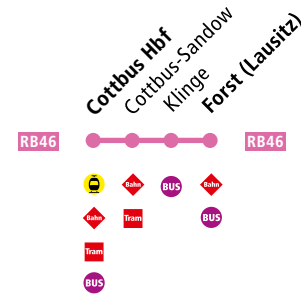

Verkehrshinweise:

- Barrierefreie Fahrzeuge | Alle Züge 2. Klasse
- Fahrradmitnahme begrenzt möglich

u nicht am 15., 18. April, 26. Mai, 6. Juni,
3., 31. Oktober 2022

Alle Angaben ohne Gewähr. Stand: 13. Oktober 2021

RB46

Cottbus Hbf | Chóšebuz ▶ Forst (Lausitz) | Baršć (Łużyca)

ODEG

gültig ab 12. Dezember 2021

<i>Fahrtnummer</i>	68882	68884	68886	68888	68890	68892	68894	68896	68898	68900	68902	68904	68906	68908	68910	68912	68914	68916	
<i>Verkehrshinweise</i>	Mo-Fr	täglich	täglich	täglich	täglich	täglich	täglich	täglich	täglich	täglich	täglich	täglich	täglich	täglich	täglich	täglich	täglich	täglich	
	u																		
Cottbus Hbf	ab	05:07	06:07	07:07	08:07	09:07	10:07	11:07	12:07	13:07	14:07	15:07	16:07	17:07	18:07	19:07	20:07	21:07	23:07
Cottbus-Sandow		05:10	06:10	07:10	08:10	09:10	10:10	11:10	12:10	13:10	14:10	15:10	16:10	17:10	18:10	19:10	20:10	21:10	23:10
Klinge		05:18	06:18	07:18	08:18	09:18	10:18	11:18	12:18	13:18	14:18	15:18	16:18	17:18	18:18	19:18	20:18	21:18	23:18
Forst (Lausitz)	an	05:25	06:26	07:25	08:25	09:25	10:25	11:25	12:25	13:25	14:25	15:25	16:25	17:25	18:25	19:25	20:25	21:25	23:25

Verkehrshinweise:

- Barrierefreie Fahrzeuge | Alle Züge 2. Klasse
- Fahrradmitnahme begrenzt möglich

u nicht am 15., 18. April, 26. Mai, 6. Juni,
3., 31. Oktober 2022

Alle Angaben ohne Gewähr. Stand: 13. Oktober 2021

RB46

Cottbus Hbf | Chóšebuz ◀▶

Forst (Lausitz) | Baršć (Łużyca)

Folgen Sie der ODEG für Echtzeit-Informationen

@ODEG_Info

Kontakt

Die Linie RB46 wird im Auftrag des Landes Brandenburg betrieben. Ansprechpartner für Ihre Fragen und Anregungen sind:

ODEG: Ostdeutsche Eisenbahn GmbH

© 030 514 88 88 88 | odeg.de

VBB: Verkehrsverbund Berlin-Brandenburg GmbH

© 030 25 41 41-41 | vbb.de

Die VBB-App „Bus & Bahn“

Die VBB-App „Bus & Bahn“ ist Fahrplanauskunft und Ticketautomat in einem: Neben der aktuellen Fahrplansuche können für das gesamte Netz des Verkehrsverbundes Berlin-Brandenburg auch Handytickets erworben werden. Sie enthält Fahrpläne von über 1.000 Linien des Bahn-Regionalverkehrs sowie der S-Bahn-, U-Bahn-, Straßenbahn-, Bus- und Fährlinien mit über 13.000 Haltestellen im Verkehrsverbund. Die App für Android sowie iOS ist in den App-Stores kostenfrei verfügbar.