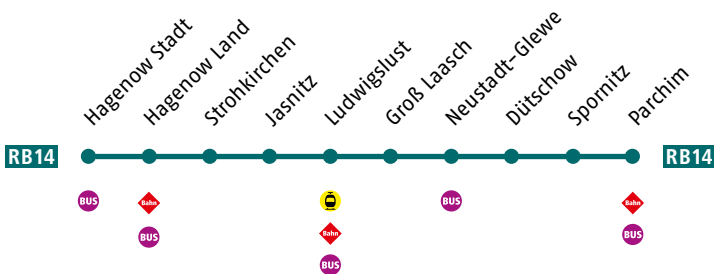

RB14 Hagenow Stadt ◀ Ludwigslust ▶ Parchim

Verkehrshinweise siehe Rückseite