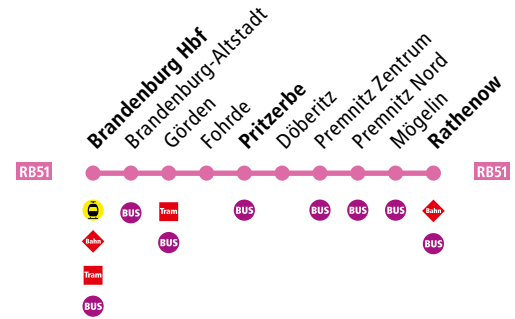

Barrierefreie Fahrzeuge | Fahrradmitnahme begrenzt möglich | Alle Züge 2. Klasse

a nicht 25., 26. Dezember, 1. Januar, 18. bis 21. April, 1., 29. Mai, 9. Juni, 3. Oktober
x Halt auf Verlangen. Bitte Stopp-Taste betätigen bzw. gut sichtbar auf dem Bahnsteig stehen.

Alle Angaben ohne Gewähr. Stand: 6. November 2024

Folgen Sie der ODEG für Echtzeit-Informationen:
odeg.de/stoerungsmeldungen

Liniennummer	RB51	RB51	RB51	RB51	RB51	RB51	RB51	RB51	RB51	RB51	RB51	RB51	RB51	RB51	RB51	RB51	RB51	RB51	
Fahrtnummer	62161	62163	62165	62167	62169	62171	62173	62175	62177	62179	62181	62183	62185	62187	62189	62191	62193	62195	
Verkehrshinweise	täglich	Mo-Fr	täglich	täglich	täglich	täglich	täglich	täglich	täglich	täglich	täglich	täglich	täglich	täglich	täglich	täglich	täglich	täglich	
		a																	
Rathenow	ab	05:09	06:09	07:08	08:10	09:08	10:10	11:09	12:09	13:09	14:09	15:09	16:08	17:10	18:08	19:10	20:08	21:10	22:09
Mögelin		05:15	06:15	07:14	08:16	09:14	10:16	11:15	12:15	13:15	14:15	15:15	16:14	17:16	18:14	19:16	20:14	21:16	22:15
Prennitz Nord		05:18	06:18	07:17	08:19	09:17	10:19	11:18	12:18	13:18	14:18	15:18	16:17	17:19	18:17	19:19	20:17	21:19	22:18
Prennitz Zentrum		05:20	06:20	07:19	08:21	09:19	10:21	11:20	12:20	13:20	14:20	15:20	16:19	17:21	18:19	19:21	20:19	21:21	22:20
Döberitz	x	05:23	06:23	07:22	08:24	09:22	10:24	11:23	12:23	13:23	14:23	15:23	16:22	17:24	18:22	19:24	20:22	21:24	22:23
Pritzerbe	an	05:29	06:29	07:28	08:30	09:28	10:30	11:29	12:29	13:29	14:29	15:29	16:28	17:30	18:28	19:30	20:28	21:30	22:29
Pritzerbe	ab	05:30	06:30	07:29	08:31	09:29	10:31	11:30	12:30	13:30	14:30	15:30	16:29	17:31	18:29	19:31	20:29	21:31	22:30
Fohrde		05:32	06:32	07:31	08:33	09:31	10:33	11:32	12:32	13:32	14:32	15:32	16:31	17:33	18:31	19:33	20:31	21:33	22:32
Görden		05:39	06:39	07:38	08:40	09:38	10:40	11:39	12:39	13:39	14:39	15:39	16:38	17:40	18:38	19:40	20:38	21:40	22:39
Brandenburg-Altstadt		05:44	06:44	07:43	08:45	09:43	10:45	11:44	12:44	13:44	14:44	15:44	16:43	17:45	18:43	19:45	20:43	21:45	22:44
Brandenburg Hbf	an	05:50	06:50	07:49	08:51	09:49	10:51	11:50	12:50	13:50	14:50	15:50	16:49	17:51	18:49	19:51	20:49	21:51	22:50

Barrierefreie Fahrzeuge | Fahrradmitnahme begrenzt möglich | Alle Züge 2. Klasse

a nicht 25., 26. Dezember, 1. Januar, 18. bis 21. April, 1., 29. Mai, 9. Juni, 3. Oktober
x Halt auf Verlangen. Bitte Stopp-Taste betätigen bzw. gut sichtbar auf dem Bahnsteig stehen.

Alle Angaben ohne Gewähr. Stand: 6. November 2024

Kontakt

Die Linie RB51 wird im Auftrag des Landes Brandenburg betrieben. Ansprechpartner für Ihre Fragen und Anregungen sind:

ODEG: Ostdeutsche Eisenbahn GmbH
☎ 030 514 88 88 88 | odeg.de

VBB: Verkehrsverbund Berlin-Brandenburg GmbH
☎ 030 25 41 41-41 | vbb.de