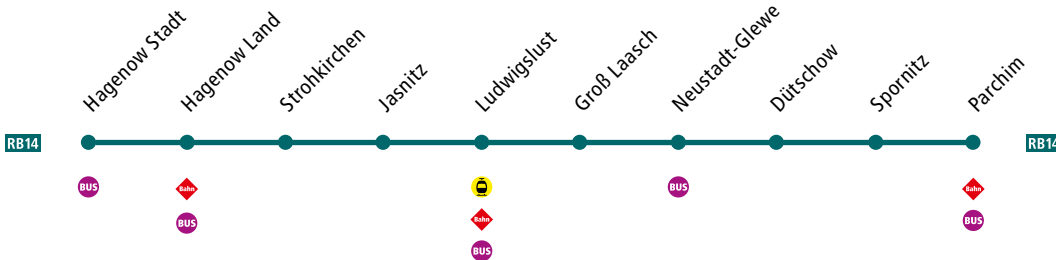

Anschlussverbindungen aus Hamburg Hbf		EC173	EC379	EC175	EC177	ICE935	ICE1009	ICE871	IC2075	IC2073	IC609	ICE805
Hamburg Hbf	ab	06:48	08:51	10:51	12:52	14:51	15:51	16:51	17:51	18:51	20:34	21:51
Ludwigslust	an	07:40	09:40	11:40	13:40	15:40	16:43	17:40	18:42	19:40	21:16	22:40

		RE1	RE1	RE1	RE1	RE1	RE1	RE1	RE1	RE1	RE1	RE1	RE1	RE1	RE1	RE1
Hamburg Hbf	ab	05:11	06:21	07:25	08:21	10:21	12:21	14:21	15:21	16:21	17:21	18:21	19:21	20:21		
Hagenow Land	an	06:22	07:28	08:38	09:28	11:28	13:28	15:28	16:40	17:28	18:40	19:28	20:38	21:28		

Anschlussverbindungen aus Berlin Hbf		ICE608	ICE808	IC2070	RE8	ICE870	RE8	ICE934	RE8	EC176	RE8	EC174	RE8	EC378	RE8	EC172	RE8	ICE502
Berlin Hbf	ab	05:30	06:36	07:06	07:20	09:06	09:20	11:06	11:20	13:06	13:20	15:06	15:20	17:06	17:20	19:06	19:20	21:37
Ludwigslust	an	06:39	07:40	08:19	09:26	10:19	11:26	12:19	13:26	14:19	15:26	16:19	17:26	18:19	19:26	20:19	21:26	22:47

Verkehrshinweise siehe Rückseite

RB14 Hagenow Stadt ▶ Ludwigslust ▶ Parchim

++++++++ Saison 2025 ++++++++

Saisonzüge der RB19
 18. bis 21. April sowie
 31. Mai bis 14. September 2025

Die Saisonzüge der RB19 fahren freitags, samstags, sonntags und feiertags zwischen Plau am See und Inselstadt Malchow sowie Parchim. Zusätzlich fahren Saisonzüge am 17. April, vom 28. bis 30. Mai und am 9. Juni.