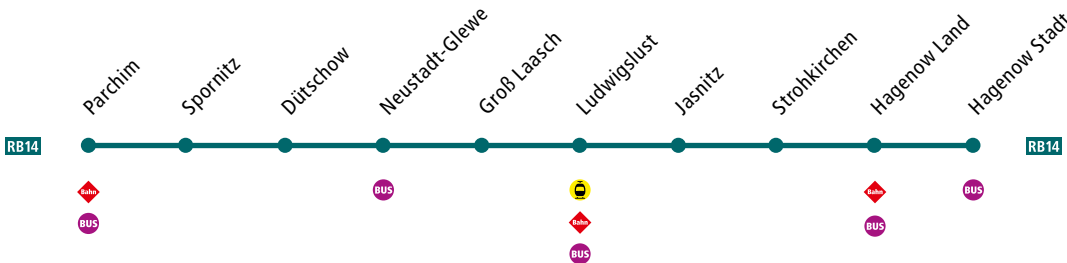

Anschlussverbindungen			ICE608	ICE808	IC2070		ICE870		ICE934		EC176		EC174		EC378		EC172		ICE502
nach Hamburg Hbf																			
Ludwigslust	ab		06:41	07:42	08:20		10:20		12:20		14:20		16:20		18:20		20:20		22:48
Hamburg Hbf	an		07:25	08:25	09:12		11:16		13:11		15:12		17:11		19:12		21:17		23:34
		RE1	RE1	RE1		RE1	RE1		RE1		RE1		RE1	RE1	RE1		RE1		RE1
Hagenow Land	ab	05:17	06:31	07:20		08:31	10:31		12:31		14:31		16:31	17:50	18:31		20:31		22:31
Hamburg Hbf	an	06:26	07:38	08:34		09:38	11:38		13:38		15:38		17:38	18:55	19:38		21:38		23:37
Anschlussverbindungen			RE8	EC173	RE8	EC379	RE8	EC175	RE8	EC177	RE8	ICE935	RE8	ICE871	IC2075	IC2073	RE8		ICE805
nach Berlin Hbf																			
Ludwigslust	ab		06:33	07:41	08:33	09:41	10:33	11:41	12:33	13:41	14:33	15:41	16:33	17:41	18:43	19:41	20:33		22:42
Berlin Hbf	an		08:39	08:55	10:39	10:55	12:39	12:55	14:39	14:55	16:39	16:55	18:39	18:55	19:55	20:55	22:39		23:54

RB14 Parchim ▶ Ludwigslust ▶ Hagenow Stadt

Verkehrshinweise:

♿ Barrierefreie Fahrzeuge | 🚲 Fahrradmitnahme bedingt möglich | Alle Züge 2. Klasse

a nicht 25., 26. Dezember, 1. Januar, 18., 21. April, 1., 29. Mai, 9. Juni

b nicht 24., 31. Dezember

x Halt auf Verlangen. Bitte Stopp-Taste betätigen bzw. gut sichtbar auf dem Bahnsteig stehen.

Anschlussverbindungen:

Bitte informieren Sie sich zu den Verkehrstagen der Züge ohne Verkehrshinweis.

Alle Angaben ohne Gewähr.

Stand: 18. November 2024