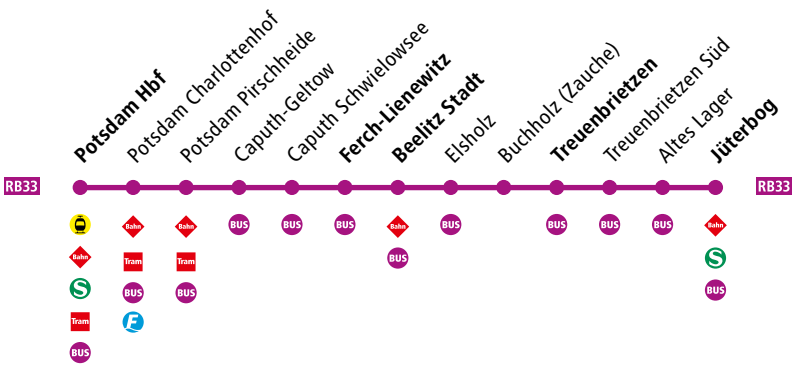

RB33 Potsdam Hbf ▶ Beelitz Stadt ▶ Jüterbog

Verkehrshinweise:

1. Barrierefreie Fahrzeuge
   - Fahrradmitnahme begrenzt möglich
     Alle Züge 2. Klasse
   - a nicht 25., 26. Dezember, 1. Januar, 18. bis 21. April, 1., 29. Mai, 9. Juni, 3. Oktober
   - b auch 25., 26. Dezember, 1. Januar, 18. bis 21. April, 1., 29. Mai, 9. Juni, 3. Oktober
   - x Halt auf Verlangen. Bitte Stopp-Taste betätigen bzw. gut sichtbar auf dem Bahnsteig stehen.
2. Alle Angaben ohne Gewähr.
   Stand: 12. Dezember 2024

Kontakt
Die Linie RB33 wird im Auftrag des Landes Brandenburg betrieben. Ansprechpartner für Ihre Fragen und Anregungen sind:

Folgen Sie der ODEG für Echtzeit-Informationen:
odeg.de/stoerungsmeldungen