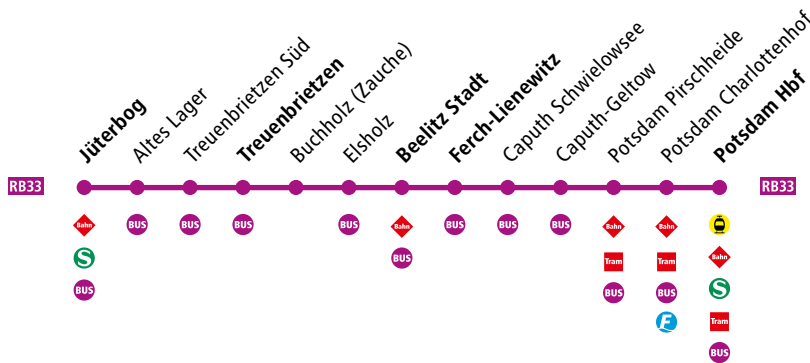

RB33 Jüterbog ▶ Beelitz Stadt ▶ Potsdam Hbf

Verkehrshinweise:

- Barrierefreie Fahrzeuge
- Fahrradmitnahme begrenzt möglich
  Alle Züge 2. Klasse

- a nicht 25., 26. Dezember, 1. Januar, 18. bis 21. April, 1., 29. Mai, 9. Juni, 3. Oktober
- b auch 25., 26. Dezember, 1. Januar, 18. bis 21. April, 1., 29. Mai, 9. Juni, 3. Oktober
- x Halt auf Verlangen. Bitte Stopp-Taste betätigen bzw. gut sichtbar auf dem Bahnsteig stehen.

Alle Angaben ohne Gewähr.
Stand: 12. Dezember 2024

Kontakt

Die Linie RB33 wird im Auftrag des Landes Brandenburg betrieben. Ansprechpartner für Ihre Fragen und Anregungen sind: