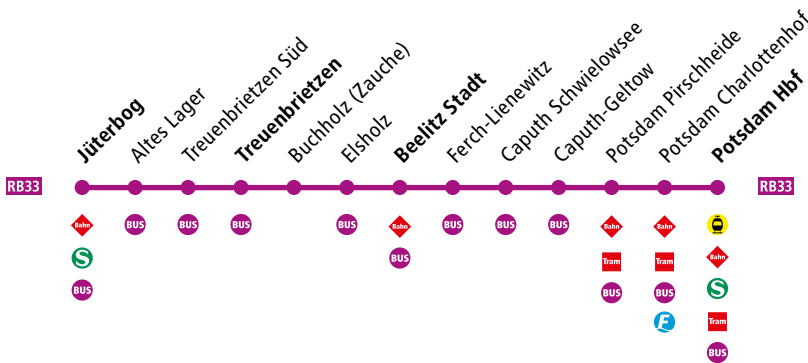

RB33 Jüterbog ▶ Beelitz Stadt ▶ Potsdam Hbf

Verkehrshinweise:

1. Barrierefreie Fahrzeuge
   - Fahrradmitnahme begrenzt möglich
2. Alle Züge 2. Klasse

- a nicht 25., 26. Dezember, 1. Januar, 29. März bis 1. April, 1., 9., 20. Mai, 3., 31. Oktober, 20. November
- b auch 25., 26. Dezember, 1. Januar, 29. März bis 1. April, 1., 9., 20. Mai, 3., 31. Oktober, 20. November

- x Halt auf Verlangen. Bitte Stopp-Taste betätigen bzw. gut sichtbar auf dem Bahnsteig stehen.

Alle Angaben ohne Gewähr.
Stand: 5. Oktober 2023

Kontakt

Die Linie RB33 wird im Auftrag des Landes Brandenburg betrieben. Ansprechpartner für Ihre Fragen und Anregungen sind: