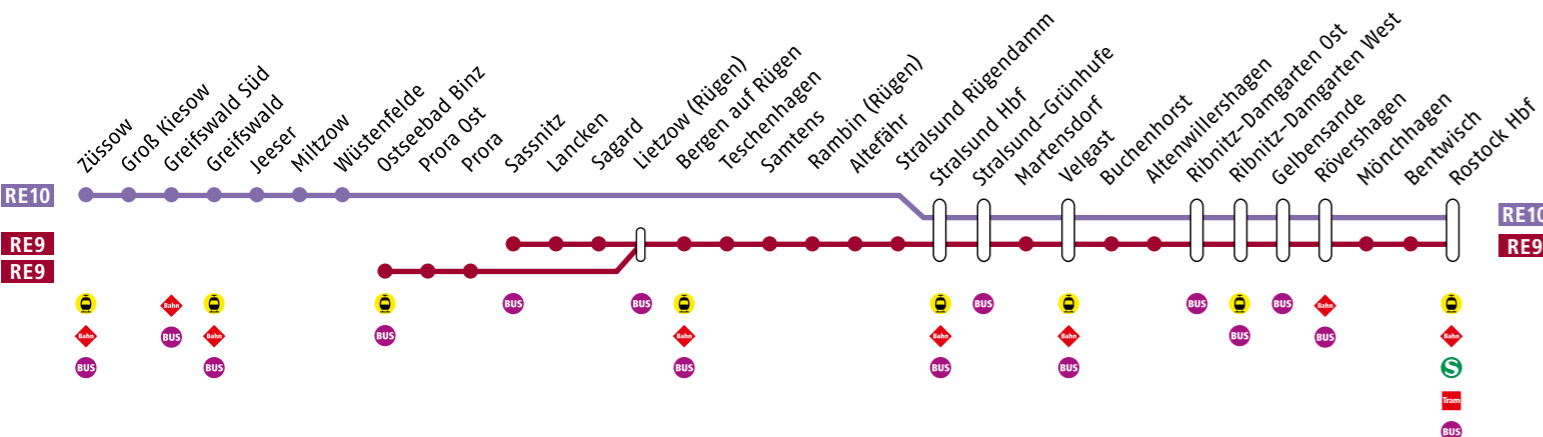

Liniennummer	Bus	RE10	RE9	Bus	RE9	Bus	RE9	RE10	RE10	RE9	Bus	RE9	RE9	Bus	RE9	RE10	RE10	RE9	RE10	Bus	RE9	Bus	RE9	RE10	Bus	RE9	RE9	Bus	RE9	RE9	Bus	RE9	RE10	Bus	RE9	RE9	Bus	RE9	RE10	Bus	RE9	RE9	Bus	RE9	RE10	Bus	RE9	RE9	Bus	RE9	RE10								
Fahrtnummer	350	76450	76350	352	76352	354	76392	76452	76452	76354	356	76394	76356	396	76358	76454	360	76398	76360	400	76362	76456	402	76364	404	76366	76458	368	76406	76368	408	76460	76460	76460	76370	372	76410	76372	412	76374	76374	76462	414	76376	416	76378	76464	380	76418	76380	420	76382	76466	384	76422	76384	424	76386	76468
Verkehrshinweise	Mo-Fr	tätlich	Mo-Fr	tätlich	tätlich	Mo-Sa	Mo-Fr	Sa, So	Mo-Fr	Mo-Sa	tätlich	tätlich	tätlich	Mo-Fr	Mo-Fr	tätlich	tätlich	tätlich	tätlich	tätlich	tätlich	tätlich	tätlich	tätlich	tätlich	tätlich	tätlich	tätlich	tätlich	tätlich	Mo-Fr	Mo-Fr	Sa, So	Mo-Fr	Mo-Fr	tätlich	tätlich	tätlich	tätlich	Mo-Fr	Mo-Fr	tätlich	tätlich	tätlich	tätlich	Mo-Fr	Mo-Fr	tätlich	tätlich	tätlich	tätlich	Mo-Fr	Mo-Fr	tätlich					

Anschlussverbindung RE1 nach Hamburg	
Verkehrshinweise	tätlich
Rostock Hbf	ab 07:07

Anschlussverbindungen RB23 aus Swinoujście Centrum/Seebad Heringsdorf	
Verkehrshinweise	tätlich
Züssow	an 05:48 05:48

Anschlussverbindungen RB25 nach Barth	
Verkehrshinweise	tätlich
Velgast	ab 08:23

Anschlussverbindungen RB26 aus Lauterbach (Mole)	
Verkehrshinweise	Mo-Fr
Bergen auf Rügen	an 06:20

RE10 Züssow ▶ Stralsund Hbf ▶ Rostock Hbf
RE9 Binz/Sassnitz ▶ Stralsund Hbf ▶ Rostock Hbf