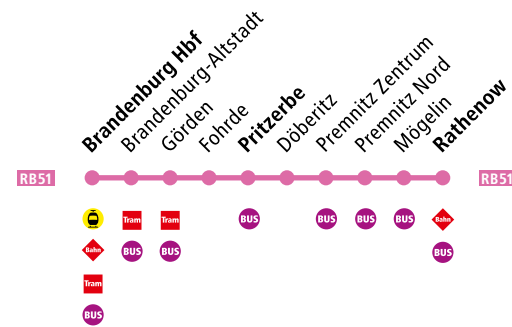

♿ Barrierefreie Fahrzeuge | 🚲 Fahrradmitnahme begrenzt möglich | Alle Züge 2. Klasse

- a nicht am 25. Dezember 2020, 1. Januar, 2., 5. April, 13., 24. Mai 2021
- x Halt auf Verlangen. Bitte Stopp-Taste betätigen bzw. gut sichtbar auf dem Bahnsteig stehen.

Alle Angaben ohne Gewähr. Stand: 2. November 2020

Folgen Sie der ODEG für Echtzeit-Informationen

Fahrtnummer	68839	68841	68843	68845	68847	68849	68851	68853	68855	68857	68859	68861	68863	68865	68867	68869	68871	68873
Verkehrhinweise	tätlich	Mo-Fr	tätlich	Mo-Fr	tätlich	Mo-Fr	tätlich	Mo-Fr	tätlich	tätlich	tätlich	tätlich	tätlich	tätlich	tätlich	tätlich	tätlich	tätlich
	a		a		a		a											
Rathenow	ab 05:09	06:09	07:09	08:09	09:09	10:09	11:09	12:09	13:02	14:09	15:09	16:09	17:09	18:09	19:09	20:09	21:09	22:03
Mögelin	05:15	06:15	07:15	08:15	09:15	10:15	11:15	12:15	13:08	14:15	15:15	16:15	17:15	18:15	19:15	20:15	21:15	22:09
Prennitz Nord	05:18	06:18	07:18	08:18	09:18	10:18	11:18	12:18	13:11	14:18	15:18	16:18	17:18	18:18	19:18	20:18	21:18	22:12
Prennitz Zentrum	05:20	06:20	07:20	08:20	09:20	10:20	11:20	12:20	13:13	14:20	15:20	16:20	17:20	18:20	19:20	20:20	21:20	22:14
Döberitz	x 05:23	06:23	07:23	08:23	09:23	10:23	11:23	12:23	13:16	14:23	15:23	16:23	17:23	18:23	19:23	20:23	21:23	22:17
Pritzerbe	an 05:29	06:29	07:29	08:29	09:29	10:29	11:29	12:29	13:22	14:29	15:29	16:29	17:29	18:29	19:29	20:29	21:29	22:23
Pritzerbe	ab 05:30	06:30	07:30	08:30	09:30	10:30	11:30	12:30	13:30	14:30	15:30	16:30	17:30	18:30	19:30	20:30	21:30	22:24
Fohrde	05:32	06:32	07:32	08:32	09:32	10:32	11:32	12:32	13:32	14:32	15:32	16:32	17:32	18:32	19:32	20:32	21:32	22:26
Görden	05:39	06:39	07:39	08:39	09:39	10:39	11:39	12:39	13:39	14:39	15:39	16:39	17:39	18:39	19:39	20:39	21:39	22:33
Brandenburg-Altstadt	an 05:42	06:42	07:42	08:42	09:42	10:42	11:42	12:42	13:42	14:42	15:42	16:42	17:42	18:42	19:42	20:42	21:42	22:36
Brandenburg-Altstadt	ab 05:44	06:44	07:44	08:44	09:44	10:44	11:44	12:44	13:44	14:44	15:44	16:44	17:44	18:44	19:44	20:44	21:44	22:38
Brandenburg Hbf	an 05:50	06:50	07:50	08:50	09:50	10:50	11:50	12:50	13:50	14:50	15:50	16:50	17:50	18:50	19:50	20:50	21:50	22:44

♿ Barrierefreie Fahrzeuge | 🚲 Fahrradmitnahme begrenzt möglich | Alle Züge 2. Klasse

- a nicht am 25. Dezember 2020, 1. Januar, 2., 5. April, 13., 24. Mai 2021
- x Halt auf Verlangen. Bitte Stopp-Taste betätigen bzw. gut sichtbar auf dem Bahnsteig stehen.

Alle Angaben ohne Gewähr. Stand: 2. November 2020

Kontakt

Die Linie RB51 wird im Auftrag des Landes Brandenburg betrieben. Ansprechpartner für Ihre Fragen und Anregungen sind:

ODEG ODEG: Ostdeutsche Eisenbahn GmbH
☎ 030 514 88 88 88 | odeg.de

VBB VBB: Verkehrsverbund Berlin-Brandenburg GmbH
☎ 030 25 41 41-41 | vbb.de