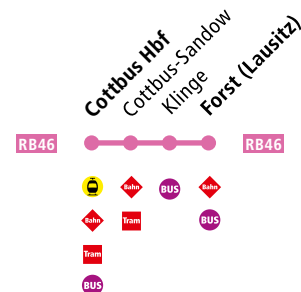

RB46

Forst (Lausitz) | Baršć (Łużyca) ▶ Cottbus Hbf | Chóšebuz

ODEG

gültig ab 13. Dezember 2020

<i>Fahrtnummer</i>	68881	68883	68885	68887	68889	68891	68893	68895	68897	68899	68901	68903	68905	68907	68909	68911	68913	68915	
<i>Verkehrshinweise</i>	Mo-Fr	täglich	täglich	täglich	täglich	täglich	täglich	täglich	täglich	täglich	täglich	täglich	täglich	täglich	täglich	täglich	täglich	täglich	
	a																		
Forst (Lausitz)	ab	04:31	05:33	06:33	07:33	08:33	09:33	10:33	11:33	12:33	13:33	14:33	15:33	16:33	17:33	18:33	19:33	20:33	21:33
Klinge		04:38	05:40	06:40	07:40	08:40	09:40	10:40	11:40	12:40	13:40	14:40	15:40	16:40	17:40	18:40	19:40	20:40	21:40
Cottbus-Sandow		04:46	05:48	06:48	07:48	08:48	09:48	10:48	11:48	12:48	13:48	14:48	15:48	16:48	17:48	18:48	19:48	20:48	21:48
Cottbus Hbf	an	04:49	05:51	06:51	07:51	08:51	09:51	10:51	11:51	12:51	13:51	14:51	15:51	16:51	17:51	18:51	19:51	20:51	21:51

Verkehrshinweise:

- ♿ Barrierefreie Fahrzeuge | Alle Züge 2. Klasse
- 🚲 Fahrradmitnahme begrenzt möglich

a nicht am 25. Dezember 2020,
1. Januar, 2., 5. April, 13., 24. Mai 2021

Alle Angaben ohne Gewähr. Stand: 2. November 2020

Kontakt

Die Linie RB46 wird im Auftrag des Landes Brandenburg betrieben. Ansprechpartner für Ihre Fragen und Anregungen sind:

ODEG: Ostdeutsche Eisenbahn GmbH
☎ 030 514 88 88 88 | odeg.de

VBB: Verkehrsverbund Berlin-Brandenburg GmbH
☎ 030 25 41 41-41 | vbb.de

RB46 Cottbus Hbf | Chóšebuz ◀▶

Forst (Lausitz) | Baršć (Łużyca)

Folgen Sie der ODEG für Echtzeit-Informationen

@ODEG_Info

RB46

Cottbus Hbf | Chóšebuz ▶ Forst (Lausitz) | Baršć (Łużyca)

ODEG

gültig ab 13. Dezember 2020

<i>Fahrtnummer</i>	68882	68884	68886	68888	68890	68892	68894	68896	68898	68900	68902	68904	68906	68908	68910	68912	68914	68916	
<i>Verkehrshinweise</i>	Mo-Fr	täglich	täglich	täglich	täglich	täglich	täglich	täglich	täglich	täglich	täglich	täglich	täglich	täglich	täglich	täglich	täglich	täglich	
	a																		
Cottbus Hbf	ab	05:07	06:07	07:07	08:07	09:07	10:07	11:07	12:07	13:07	14:07	15:07	16:07	17:07	18:07	19:07	20:07	21:07	23:08
Cottbus-Sandow		05:10	06:10	07:10	08:10	09:10	10:10	11:10	12:10	13:10	14:10	15:10	16:10	17:10	18:10	19:10	20:10	21:10	23:11
Klinge		05:18	06:18	07:18	08:18	09:18	10:18	11:18	12:18	13:18	14:18	15:18	16:18	17:18	18:18	19:18	20:18	21:18	23:19
Forst (Lausitz)	an	05:25	06:26	07:25	08:25	09:25	10:25	11:25	12:25	13:25	14:25	15:25	16:26	17:26	18:25	19:25	20:25	21:25	23:26

Verkehrshinweise:

- ♿ Barrierefreie Fahrzeuge | Alle Züge 2. Klasse
- 🚲 Fahrradmitnahme begrenzt möglich

a nicht am 25. Dezember 2020,
1. Januar, 2., 5. April, 13., 24. Mai 2021

Alle Angaben ohne Gewähr. Stand: 2. November 2020

Die VBB-App „Bus & Bahn“

Die VBB-App „Bus & Bahn“ ist Fahrplanauskunft und Ticketautomat in einem: Neben der aktuellen Fahrplansuche können für das gesamte Netz des Verkehrsverbundes Berlin-Brandenburg auch Handytickets erworben werden. Sie enthält Fahrpläne von über 1.000 Linien des Bahn-Regionalverkehrs sowie der S-Bahn-, U-Bahn-, Straßenbahn-, Bus- und Fährlinien mit über 13.000 Haltestellen im Verkehrsverbund. Die App für Android sowie iOS ist in den App-Stores kostenfrei verfügbar.