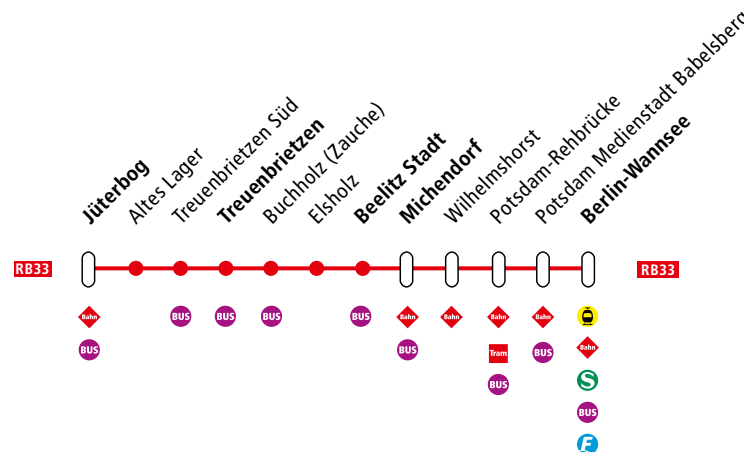

♿ Barrierefreie Fahrzeuge | 🚲 Fahrradmitnahme begrenzt möglich | Alle Züge 2. Klasse

- 7 4. Oktober 2020
- 8 Mo–Fr, 5. bis 30. Oktober 2020
- 8a Mo–Fr, 8. bis 30. Oktober 2020
- 9 7. bis 31. Oktober 2020
- 9a 8. bis 31. Oktober 2020
- 9c 7. Oktober bis 31. Oktober 2020
- 10 Mo–Sa, 8. bis 31. Oktober 2020
- 12 5., 6. Oktober 2020
- 25 Sa, So, 10. bis 31. Oktober 2020
- 30 5. bis 7. Oktober 2020
- 45 4. bis 6. Oktober 2020

x Halt auf Verlangen. Bitte Stopp-Taste betätigen oder gut sichtbar auf dem Bahnsteig stehen. Alle Angaben ohne Gewähr. Stand: 24. September 2020

RB33 Berlin-Wannsee ▶ Jüterbog

Sehr geehrte Fahrgäste,
bitte beachten Sie die umfangreichen Bau-
maßnahmen auf der RB33. Hierfür wird auch
ein Ersatzverkehr mit Bussen für Sie eingerichtet.
Die Fahrzeiten der Busse sowie die abweichenden
Fahrzeiten der Züge entnehmen Sie bitte den
Aushängen am Bahnhof oder auf odeg.de
Wir bitten, die Unannehmlichkeiten zu entschuldigen.

Folgen Sie der ODEG für Echtzeit-Informationen

@ODEG_Info

Kontakt

Die Linie RB33 wird im Auftrag des Landes Brandenburg betrieben. Ansprechpartner für Ihre Fragen und Anregungen sind:

ODEG: Ostdeutsche Eisenbahn GmbH
© 030 514 88 88 88 | odeg.de

VBB: Verkehrsverbund Berlin-Brandenburg GmbH
© 030 25 41 41-41 | vbb.de