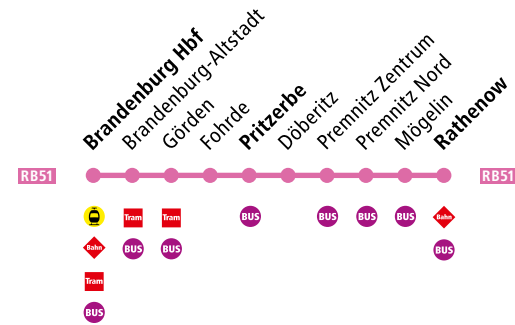

♿ Barrierefreie Fahrzeuge | 🚲 Fahrradmitnahme begrenzt möglich | Alle Züge 2. Klasse

- a nicht am 25., 26. Dezember 2019, 1. Januar, 10., 13. April, 1., 21. Mai, 1. Juni 2020
- x Halt auf Verlangen. Bitte Stopp-Taste betätigen bzw. gut sichtbar auf dem Bahnsteig stehen.

Alle Angaben ohne Gewähr. Stand: 7. Oktober 2019

Sehr geehrte Fahrgäste,
aufgrund von Baumaßnahmen im Bereich der Havelbrücke Brandenburg verkehrt die Linie RB51 im Zeitraum vom 25. Juni bis 9. August 2020 zu veränderten Fahrzeiten.

Zwischen Brandenburg Hbf und Brandenburg-Altstadt wird ein Ersatzverkehr mit Bussen in beiden Richtungen eingerichtet. Ein separater Baufahrplan wird in den Zügen der Linie RB51 erhältlich sein. Wir bitten, die Unannehmlichkeiten zu entschuldigen.

Kontakt

Die Linie RB51 wird im Auftrag des Landes Brandenburg betrieben. Ansprechpartner für Ihre Fragen und Anregungen sind:

ODEG: Ostdeutsche Eisenbahn GmbH
☎ 030 514 88 88 88 | odeg.de

VBB: Verkehrsverbund Berlin-Brandenburg GmbH
☎ 030 25 41 41-41 | vbb.de