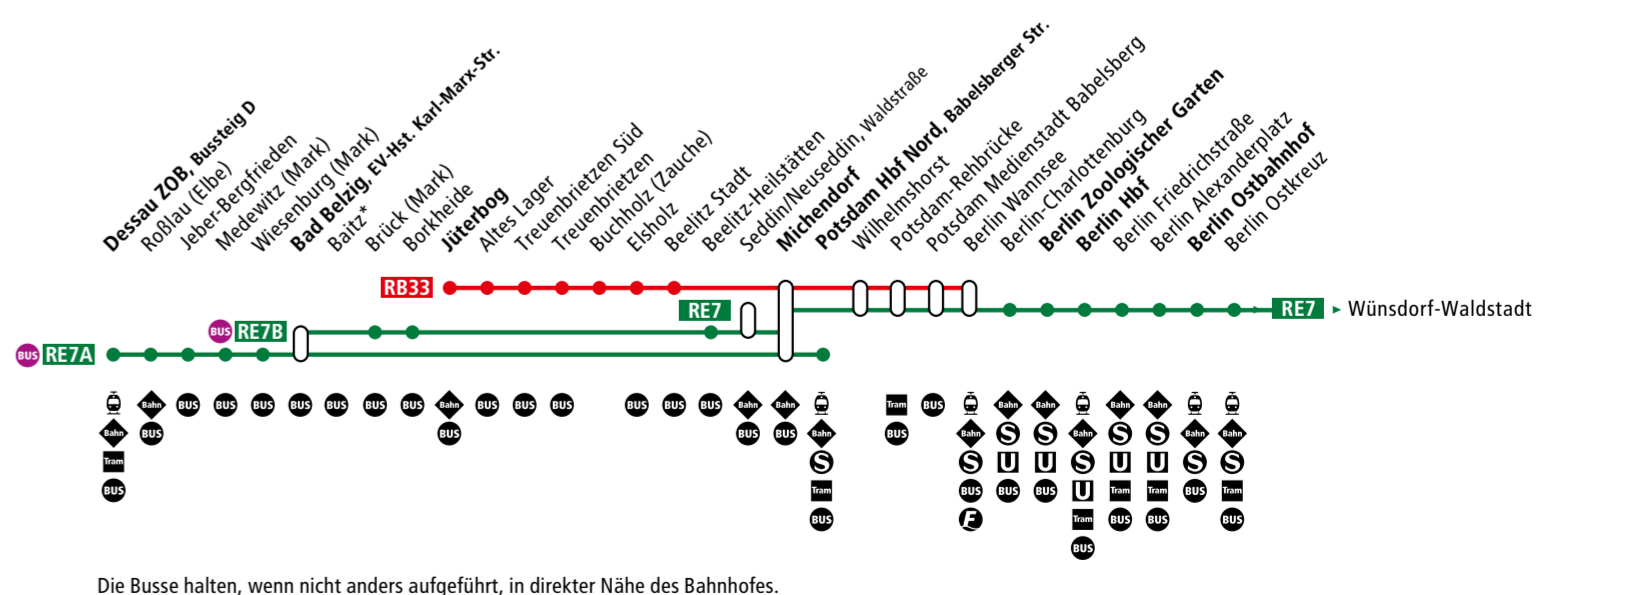

Table with columns: Liniennummer, Fahrtnummer, Verkehrshinweise, and a grid of departure times for various stations like Dessau ZOB, Baitz, Jüterbog, Berlin Wannsee, etc.

Table with columns: Liniennummer, Fahrtnummer, Verkehrshinweise, and a grid of departure times for various stations like Dessau ZOB, Baitz, Jüterbog, Berlin Wannsee, etc.

RE7C Bad Belzig -> Baitz -> Bad Belzig Pendelbus RE7C

Table with columns: Liniennummer, Verkehrshinweise, and a grid of departure times for stations: Bad Belzig, Baitz, Michendorf, Potsdam Hbf, etc.

Verkehrshinweise

- a 4. Okt bis 24. Nov Mo-Fr
  b 11. Sep bis 1. Okt
  c 13. Sep bis 1. Okt Mo-Fr
  d 2. Okt bis 21. Nov Sa, So
  e 11. bis 26. Sep Sa, So
  f 2. Okt bis 20. Nov Sa
  V2 Seddin - Berlin Zoologischer Garten: Mo-Fr; Berlin Zoologischer Garten - Berlin Ostkreuz: täglich
  V3 Jüterbog - Beelitz Stadt: Mo-Fr; Beelitz Stadt - Berlin Wannsee: 4. Okt bis 24. Nov Mo-Fr
  V4 Jüterbog - Beelitz Stadt: Mo-Sa; Beelitz Stadt - Berlin Wannsee: 2. Okt bis 24. Nov Mo-Sa
  V5 Jüterbog - Beelitz Stadt: täglich; Beelitz Stadt - Berlin Wannsee: 2. Okt bis 24. Nov täglich
  V7 Seddin - Berlin Ostbahnhof: Sa, So; Berlin Ostbahnhof - Berlin Ostkreuz: Sa

Anschlussverbindung zu den Zügen der Linie RE1

- Barrierefreie Fahrzeuge
  Fahrradmitnahme begrenzt möglich

Die Busse halten, wenn nicht anders aufgeführt, in direkter Nähe des Bahnhofs. Die Linie RB33 wird vom 11.09. bis 01.10.2021 zwischen Beelitz Stadt und Michendorf mit Bussen bedient. * Baitz wird durch einen Pendelbus (RE7C, Bad Belzig - Baitz - Bad Belzig) bedient