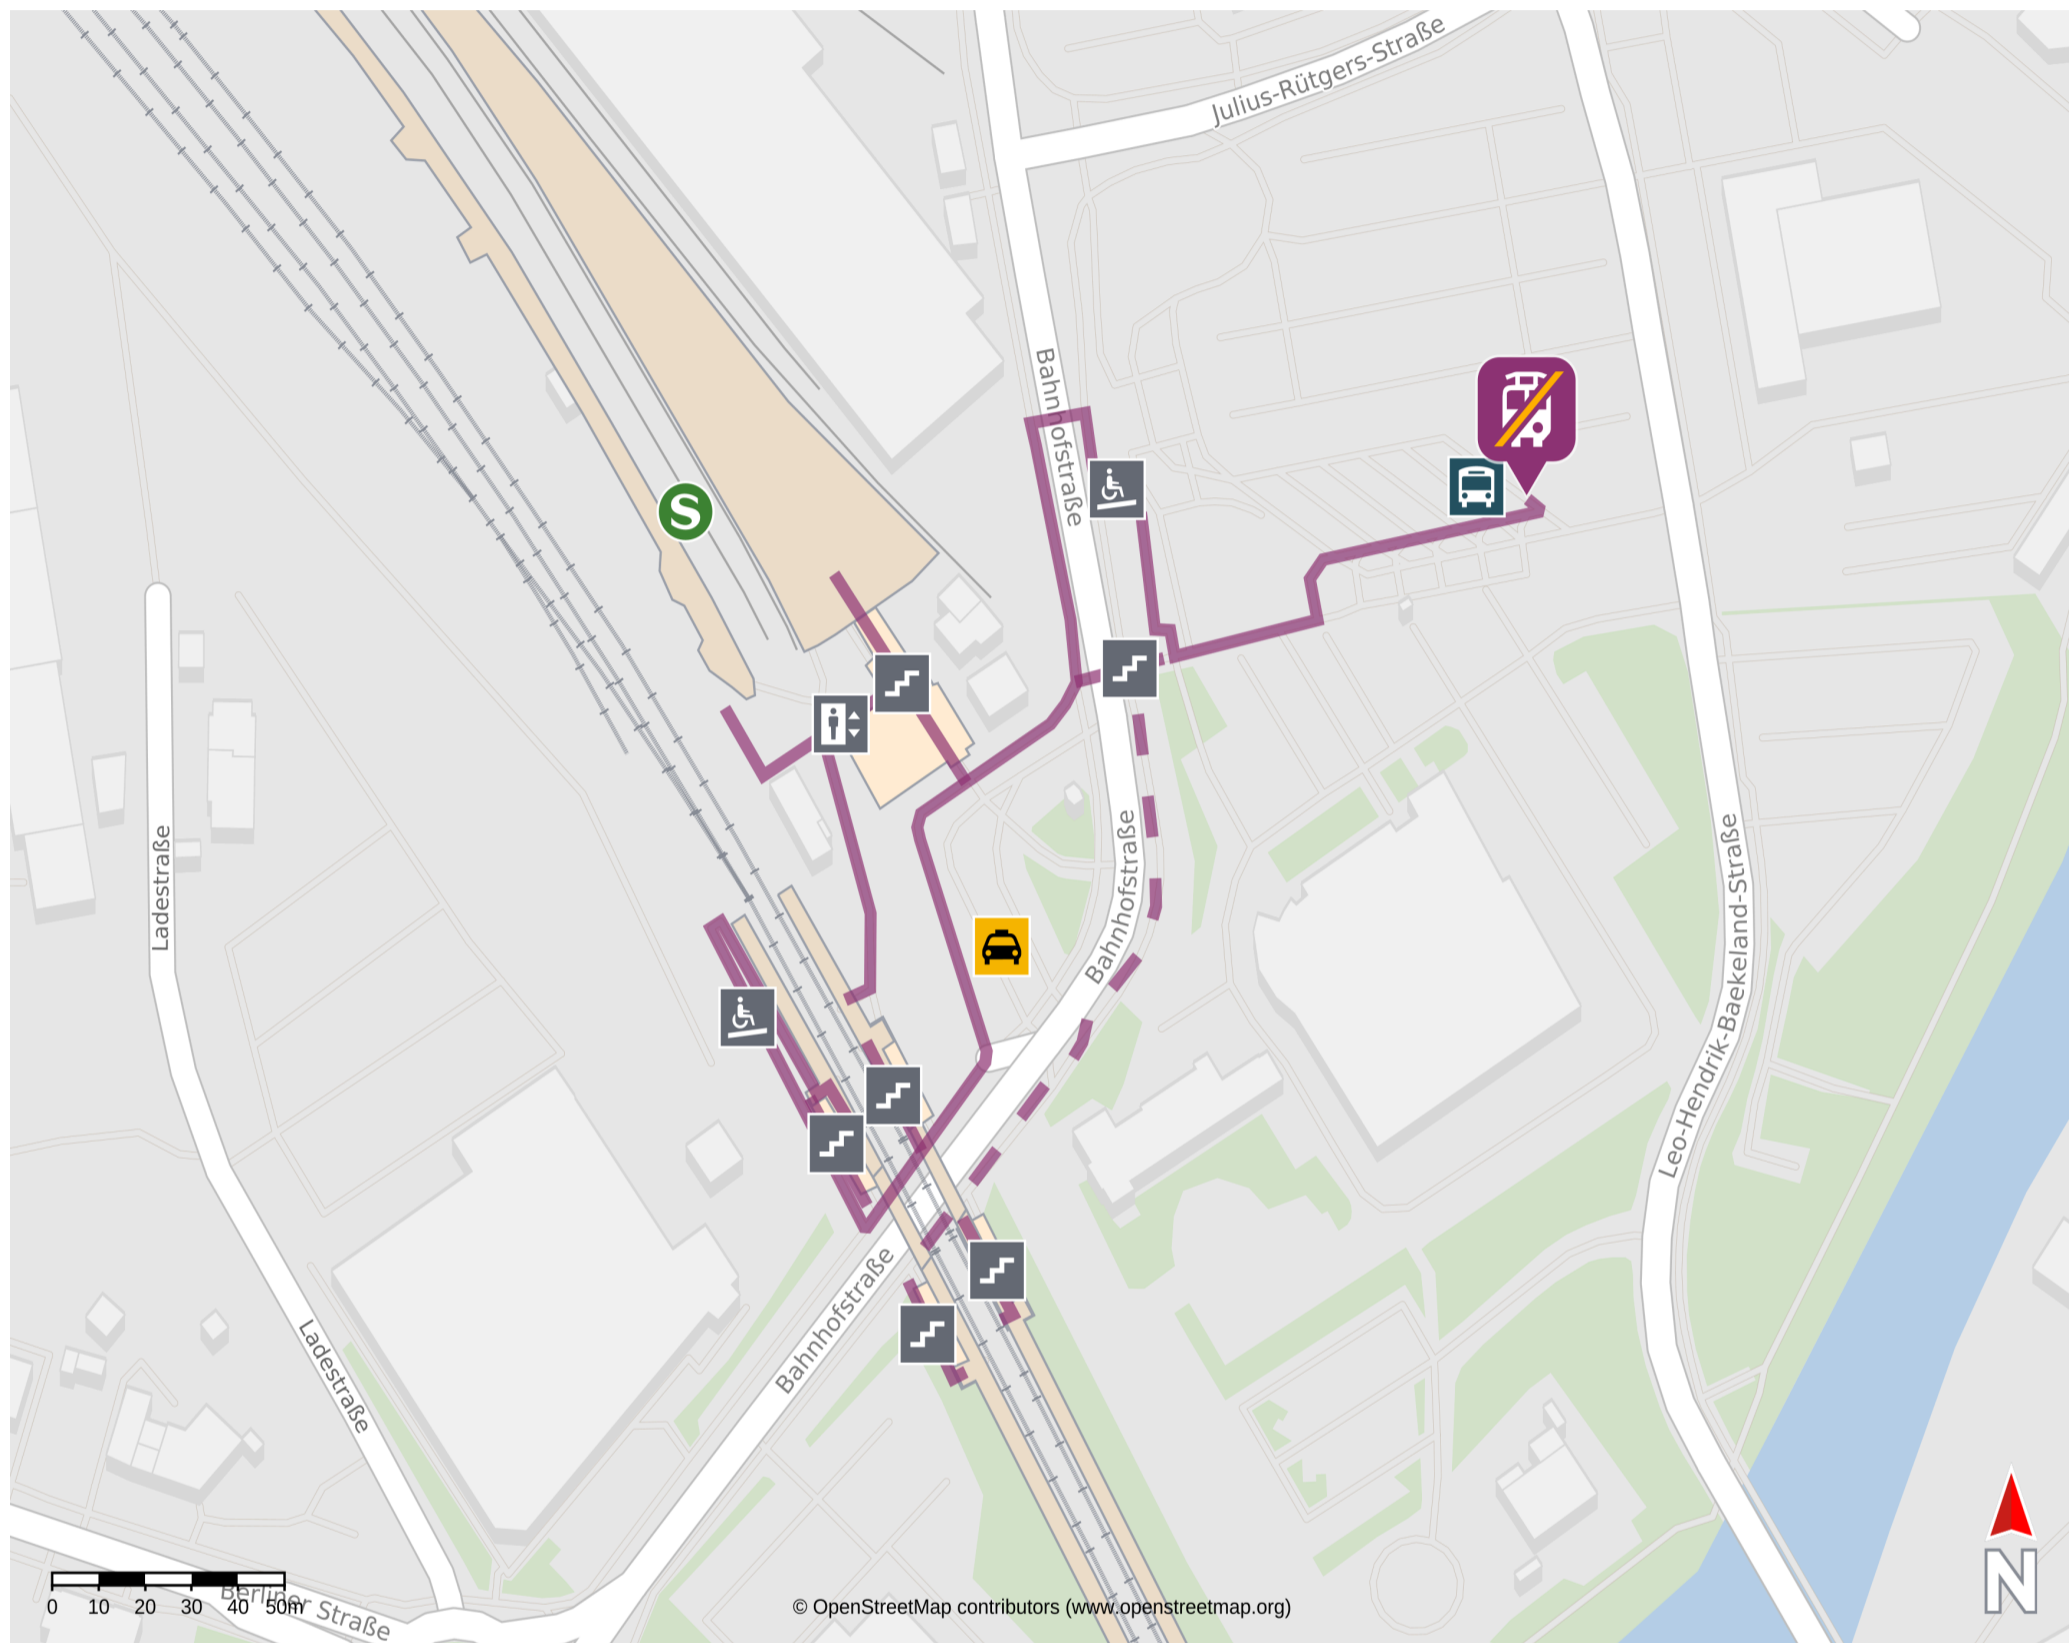

# Umgebungsplan

## Erkner

12.03.2025, 20:45

Ersatzhaltestelle

### Wegbeschreibung Schienenersatzverkehr\*

Von Gleis 1 & 2: Verlassen Sie den Bahnsteig und begeben Sie sich an die Bahnhofstraße. Folgen Sie der Bahnhofstraße in Richtung Bahnhofsvorplatz. Orientieren Sie sich an der Bahnhofstraße entlang zum Busbahnhof (ZOB). Die Ersatzhaltestelle befindet sich am Busbahnhof (ZOB) an Position 6. Von Gleis 31 & 32: Verlassen Sie den Bahnsteig und das Bahnhofsgebäude und begeben Sie sich an die Bahnhofstraße. Halten Sie sich links und orientieren Sie sich zum Busbahnhof (ZOB). Die Ersatzhaltestelle befindet sich am Busbahnhof (ZOB) an Position 6.

\*Fahrradmitnahme im Schienenersatzverkehr nur begrenzt, teilweise gar nicht möglich. Bitte informieren Sie sich bei dem von Ihnen genutzten Eisenbahnverkehrsunternehmen. Im QR Code sind die Koordinaten der Ersatzhaltestelle hinterlegt.