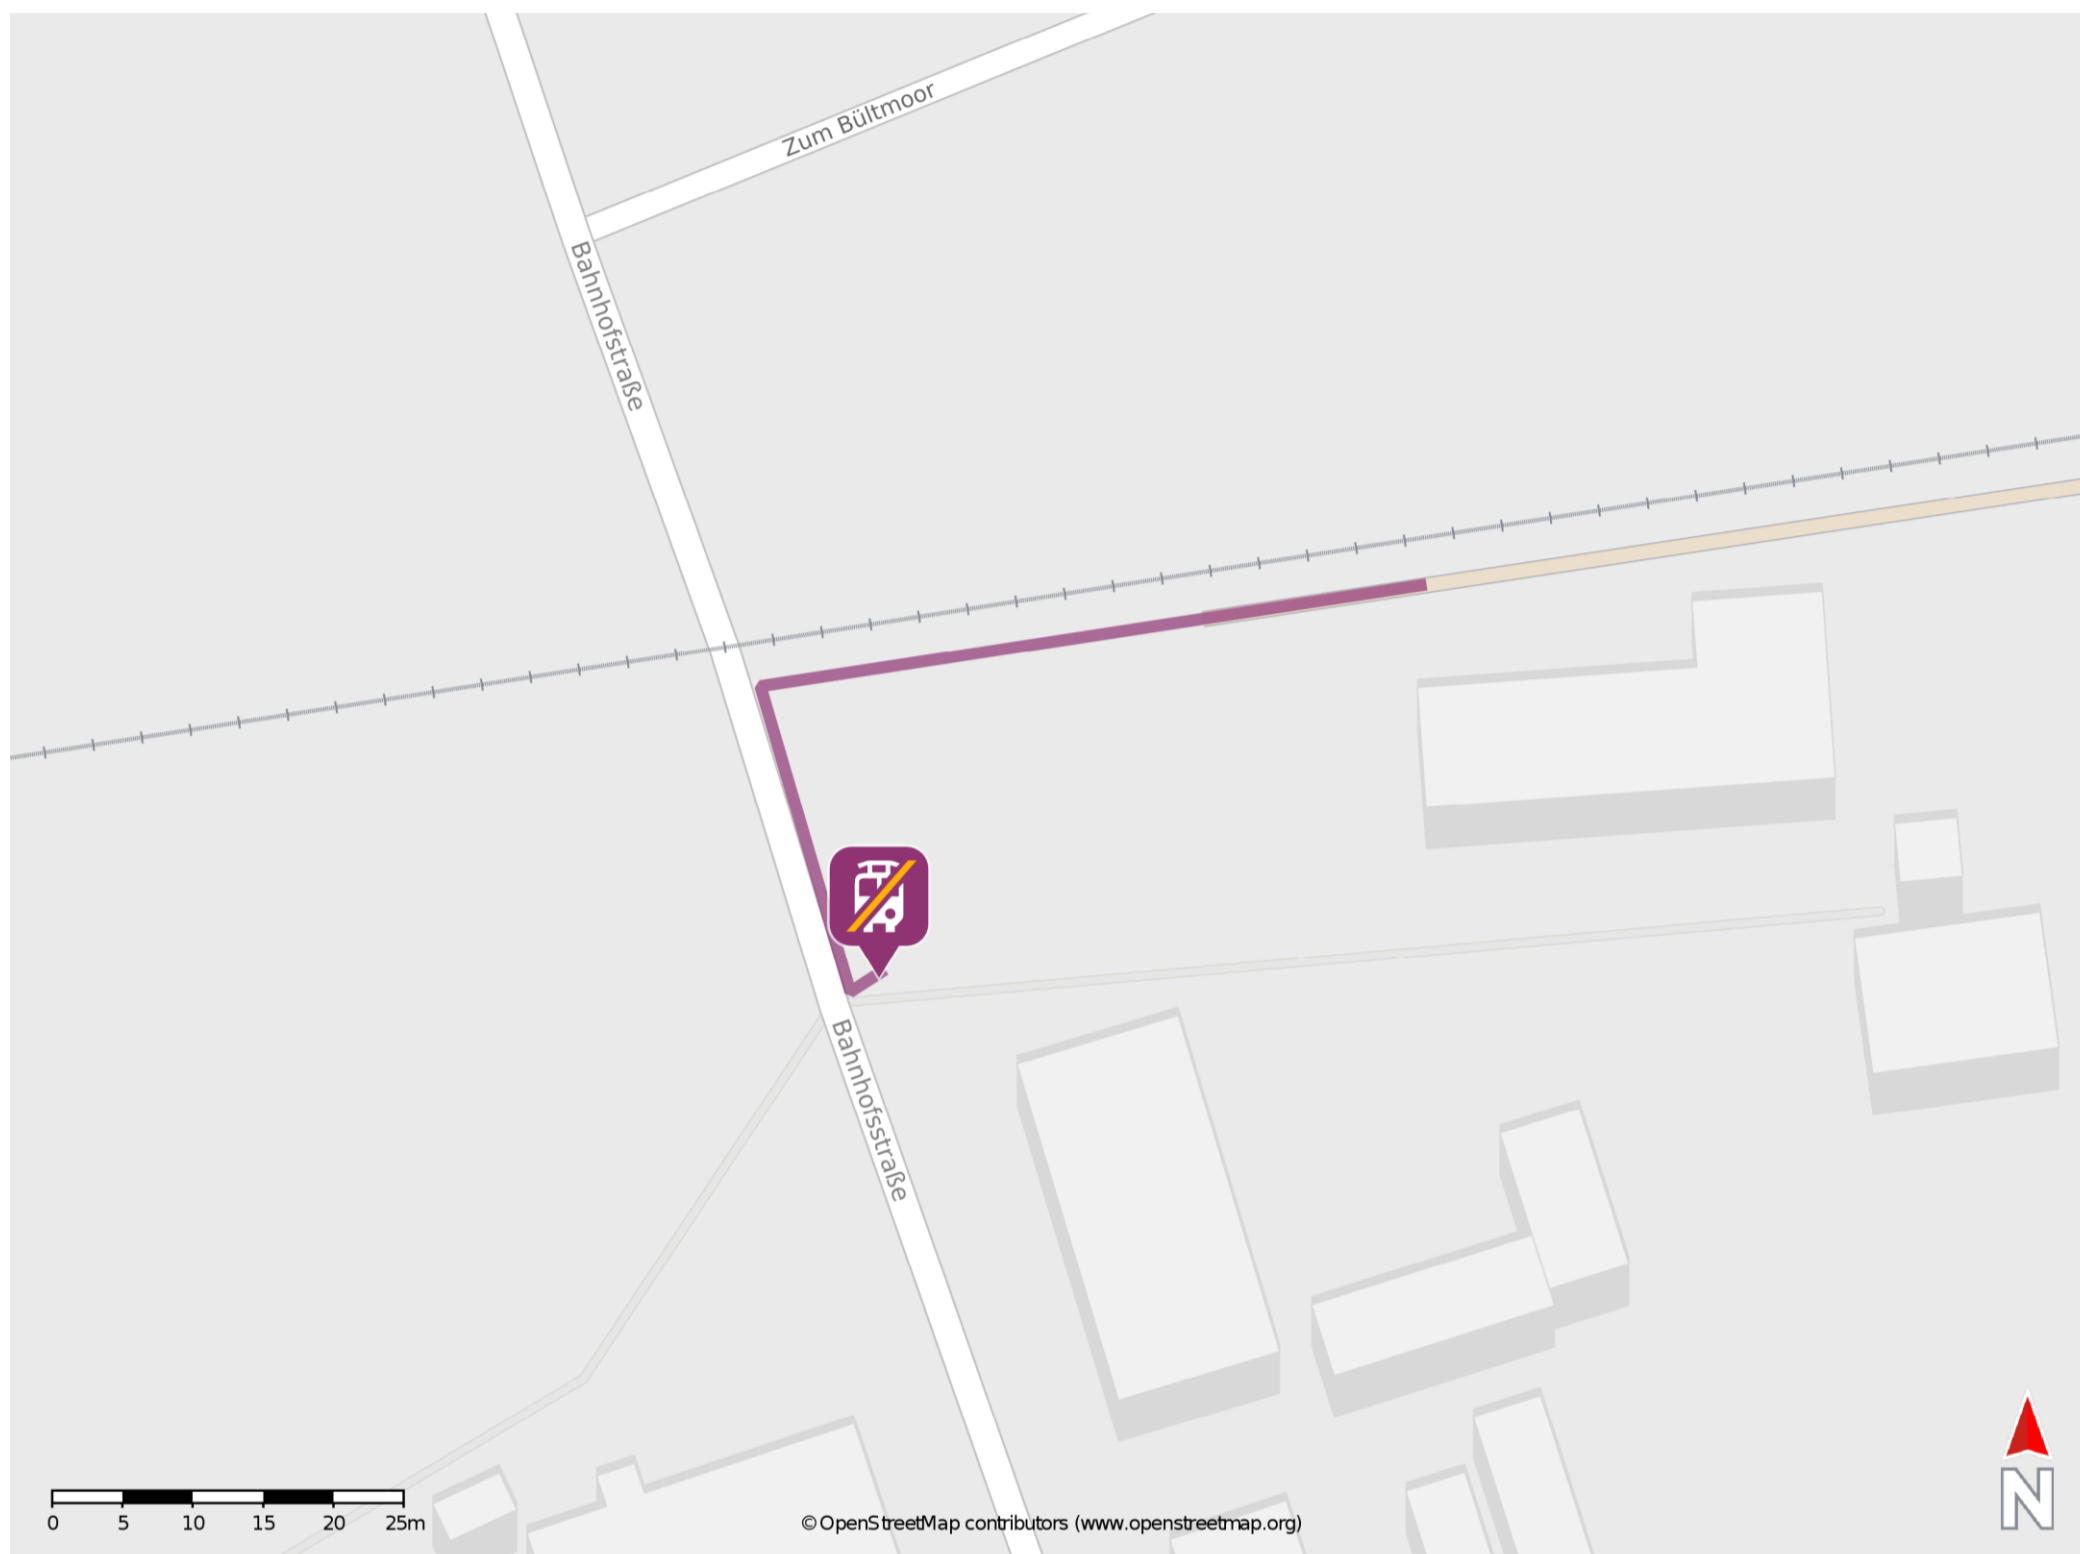

Sukow (b Schwerin)

Wegbeschreibung Schienenersatzverkehr *

Verlassen Sie den Bahnsteig und begeben Sie sich an die Bahnhofstraße. Orientieren Sie sich nach links und folgen Sie der Straße für wenige Meter bis zur Ersatzhaltestelle.

* Fahrradmitnahme im Schienenersatzverkehr nur begrenzt möglich.
Im QR Code sind die Koordinaten der Ersatzhaltestelle hinterlegt.

— barrierefrei
— nicht barrierefrei