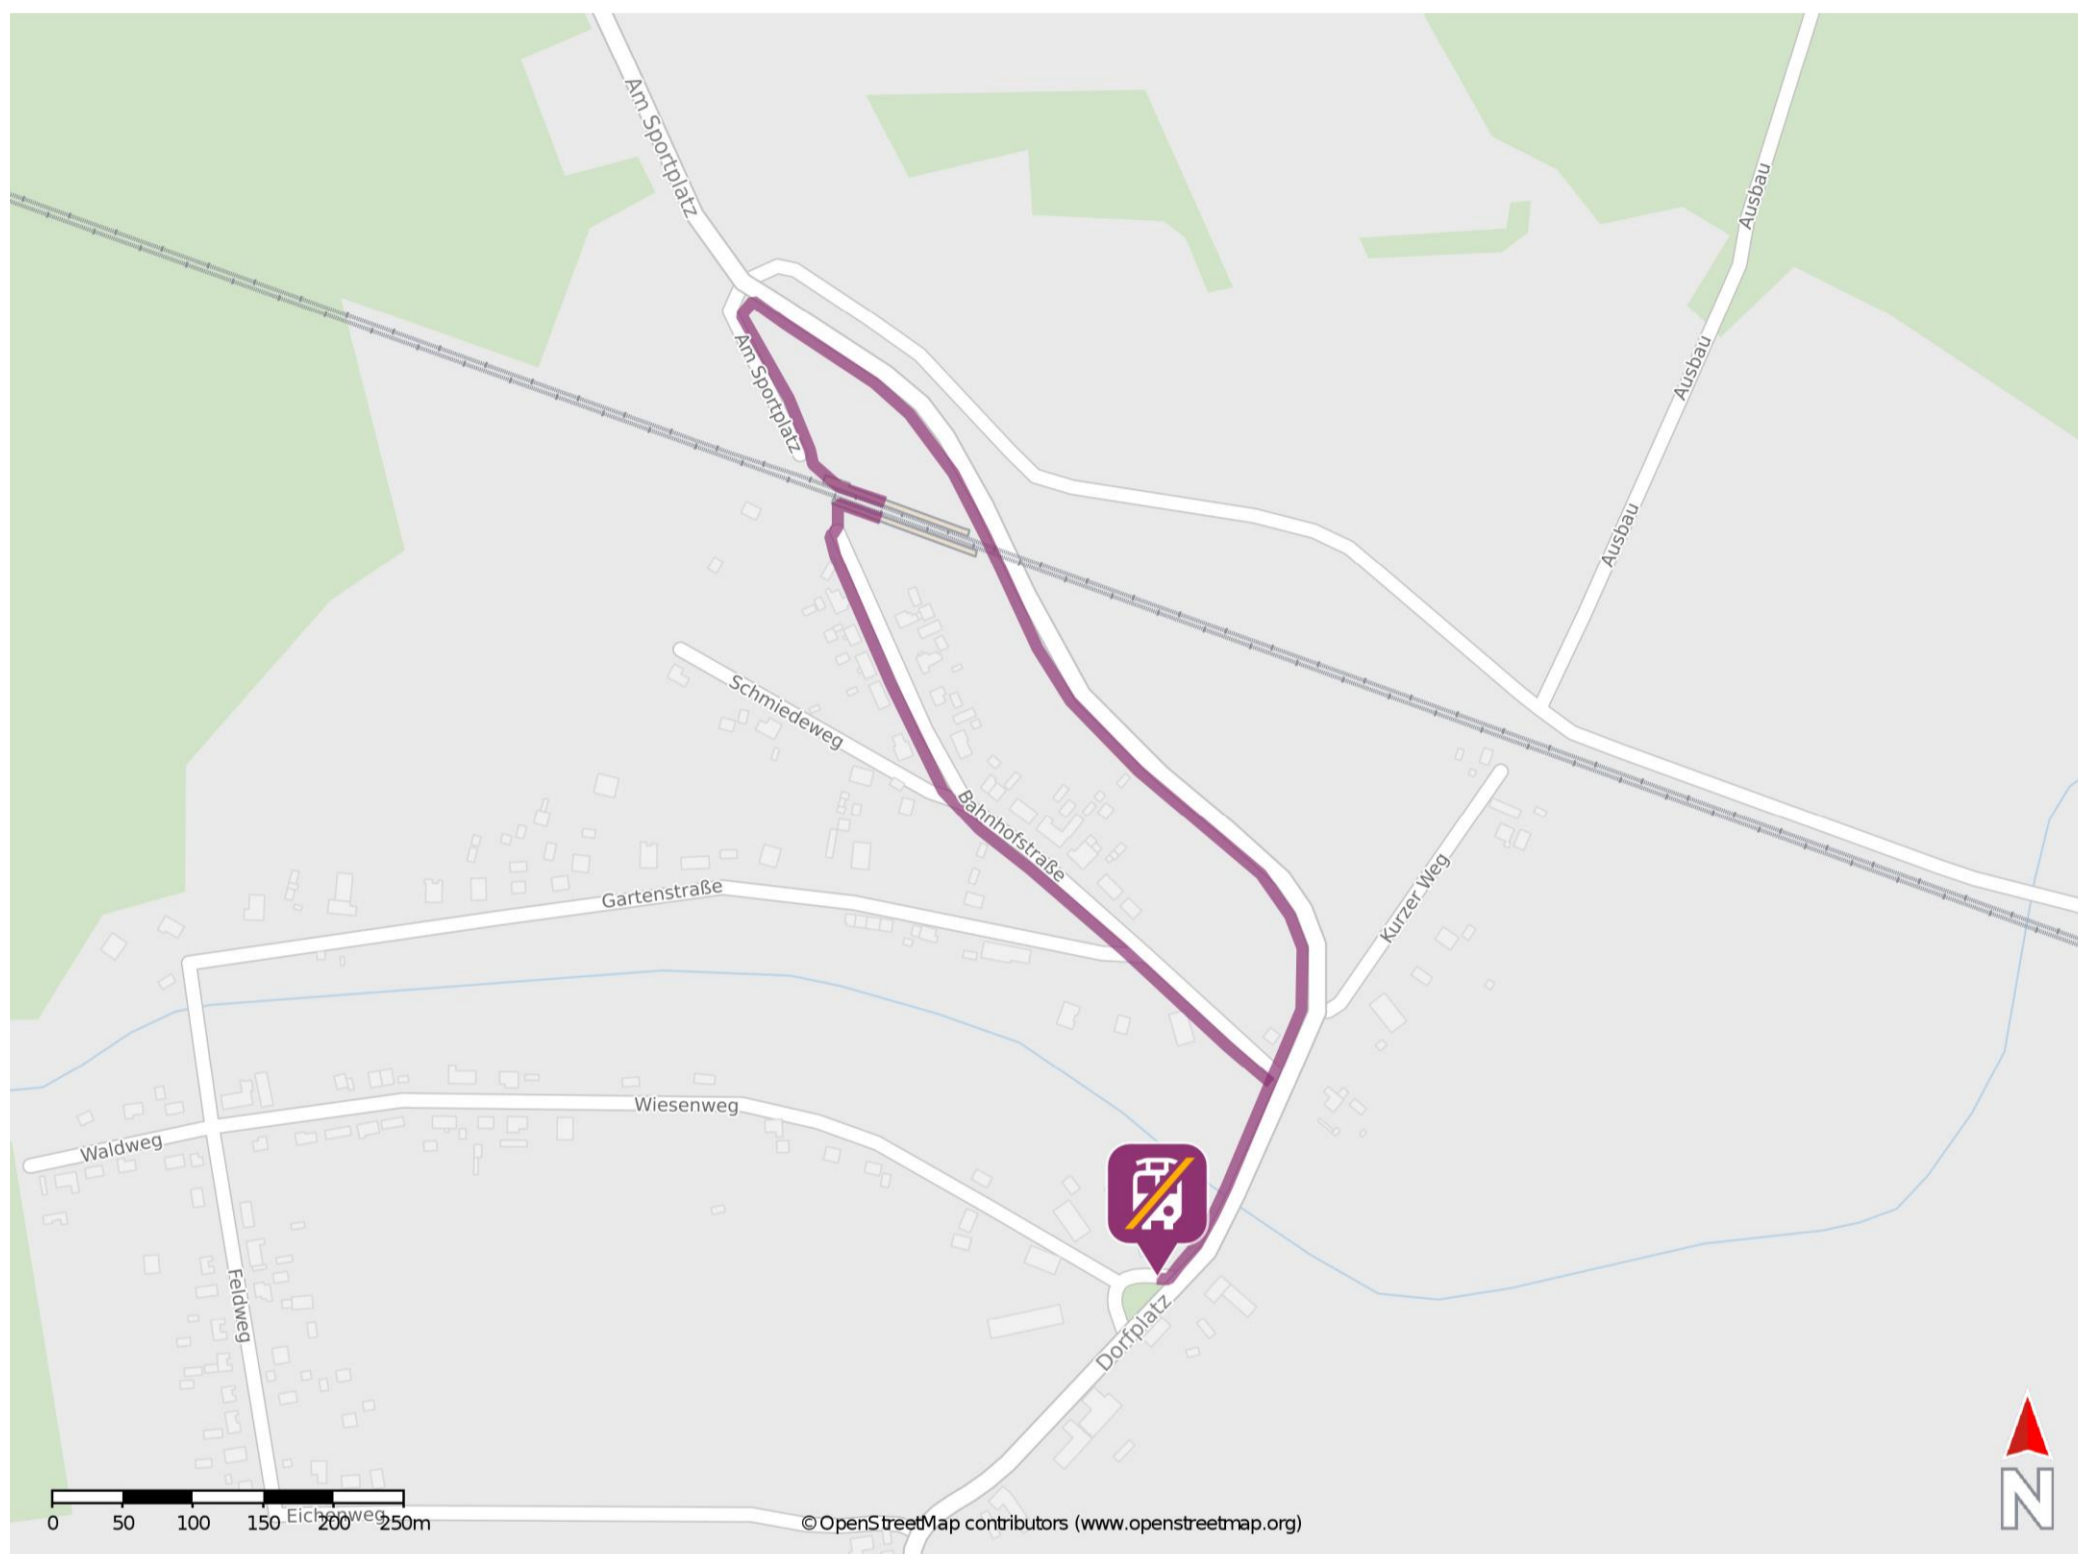

Strohkirchen

Wegbeschreibung Schienenersatzverkehr *

Von Gleis 1: Verlassen Sie den Bahnsteig und begeben Sie sich an die Straße Am Sportplatz. Orientieren Sie sich nach rechts und folgen Sie der Straße über die Überführung ca. 680 m bis zur Straße Dorfplatz. Die Ersatzhaltestelle befindet sich an der Haltestelle am Dorfplatz/ Ecke Wiesenstraße.

Von Gleis 2: Verlassen Sie den Bahnsteig und begeben Sie sich an die Bahnhofstraße. Biegen Sie nach links ab und folgen Sie dem Straßenverlauf ca. 515 m bis zur Straße Dorfplatz. Biegen Sie nach rechts ab und folgen Sie der Straße bis zur Ersatzhaltestelle. Die Ersatzhaltestelle befindet sich an der Haltestelle am Dorfplatz/ Ecke Wiesenstraße.

* Fahrradmitnahme im Schienenersatzverkehr nur begrenzt möglich.
Im QR Code sind die Koordinaten der Ersatzhaltestelle hinterlegt.

— barrierefrei
— nicht barrierefrei