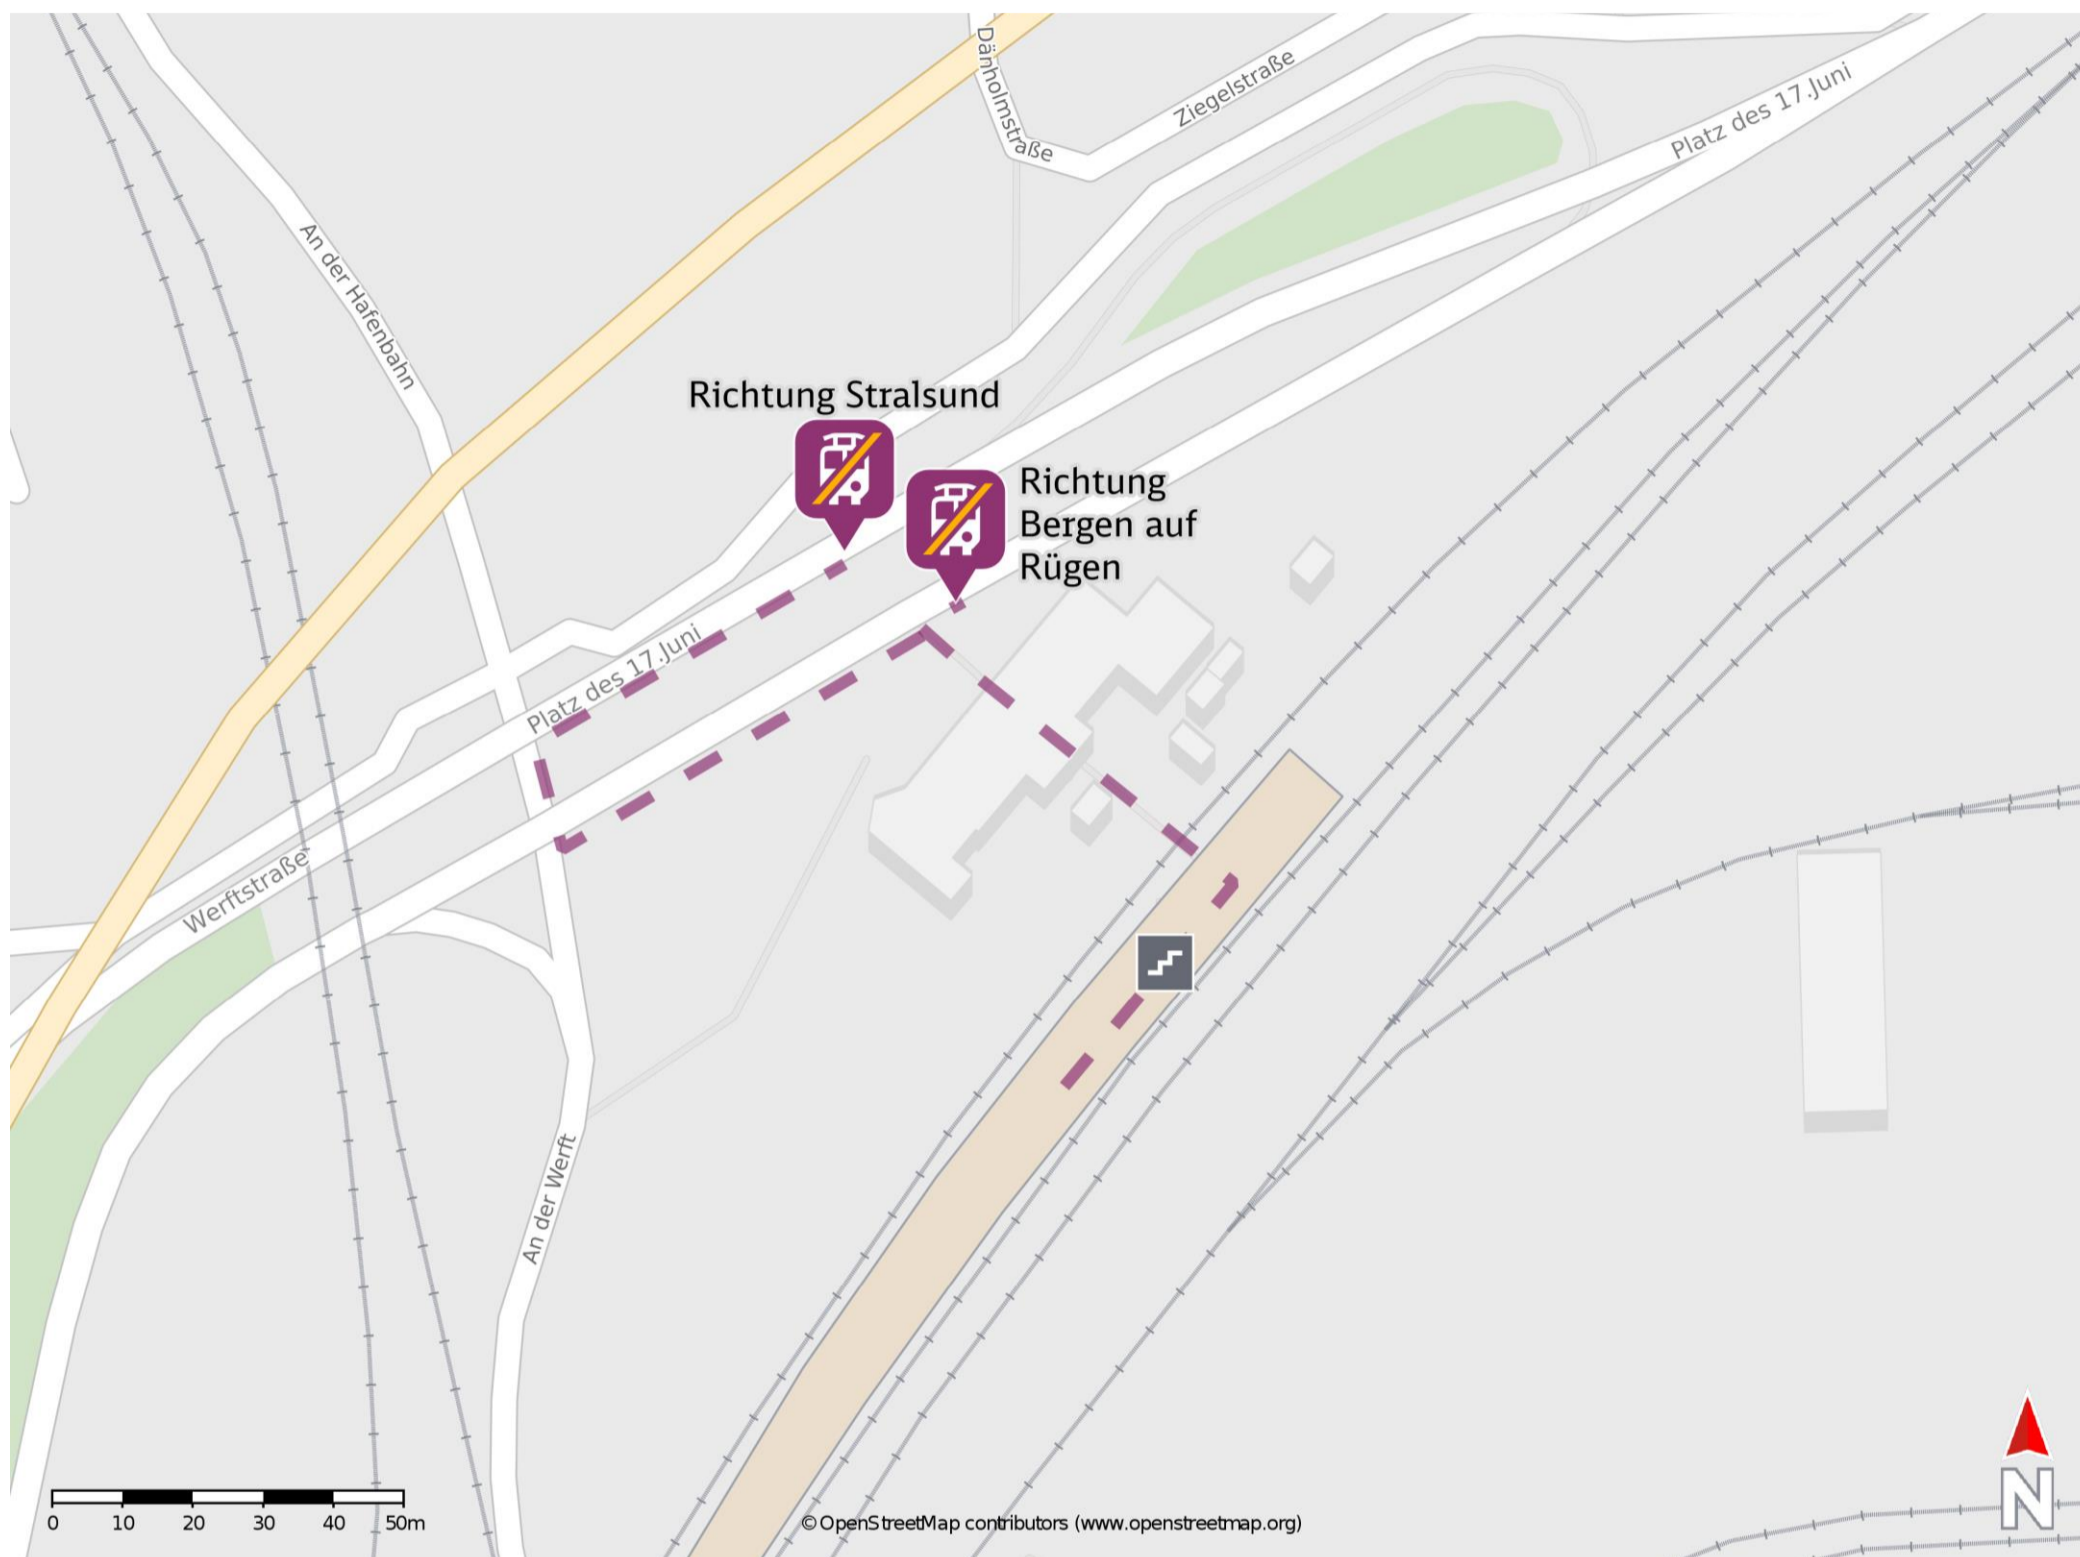

Stralsund Rügendamm

Wegbeschreibung Schienenersatzverkehr *

Verlassen Sie den Bahnsteig und begeben Sie sich an das Bahnhofsgebäude. Die Ersatzhaltestelle befindet sich auf dem Vorplatz bzw. an der gegenüberliegenden Straßenseite.

Ersatzhaltestelle Richtung
Bergen auf Rügen

Ersatzhaltestelle Richtung
Stralsund

* Fahrradmitnahme im Schienenersatzverkehr nur begrenzt möglich.
Im QR Code sind die Koordinaten der Ersatzhaltestelle hinterlegt.

barrierefrei
 nicht barrierefrei