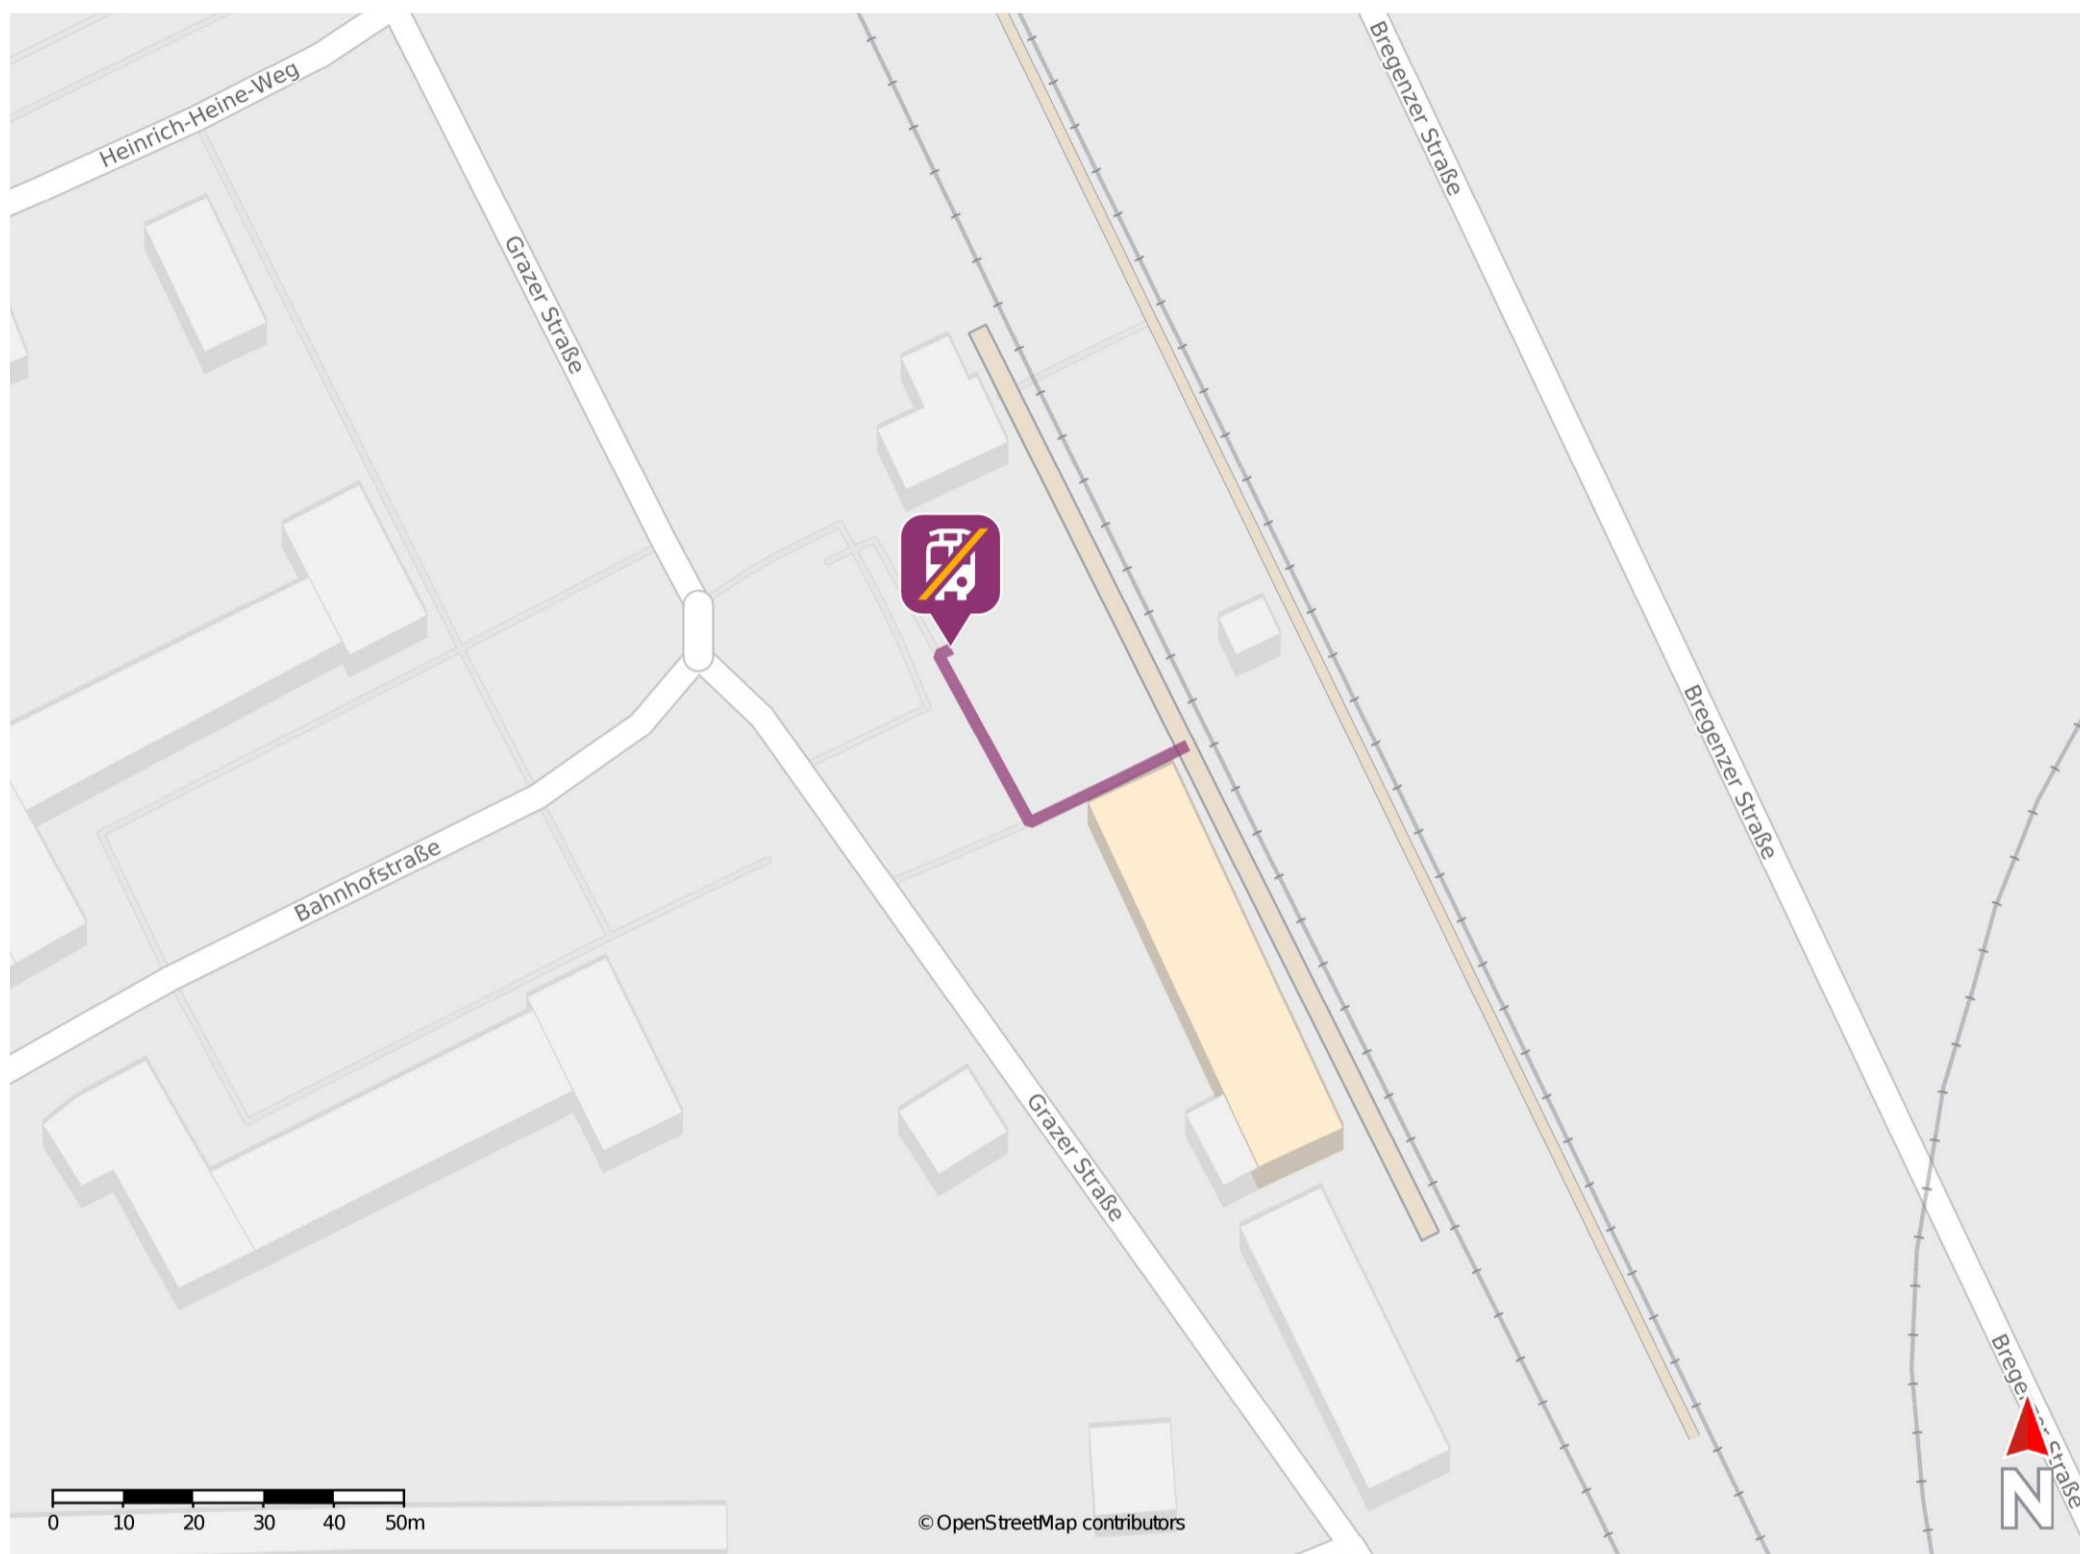

Spremberg

Wegbeschreibung Schienenersatzverkehr *

Verlassen Sie den Bahnsteig und begeben Sie sich zum Bahnhofsvorplatz. Orientieren Sie sich nach rechts. Die Ersatzhaltestelle befindet sich an der Haltestelle Spremberg Bf am Bahnhofsvorplatz.

* Fahrradmitnahme im Schienenersatzverkehr nur begrenzt möglich.
Im QR Code sind die Koordinaten der Ersatzhaltestelle hinterlegt.

— barrierefrei
- nicht barrierefrei