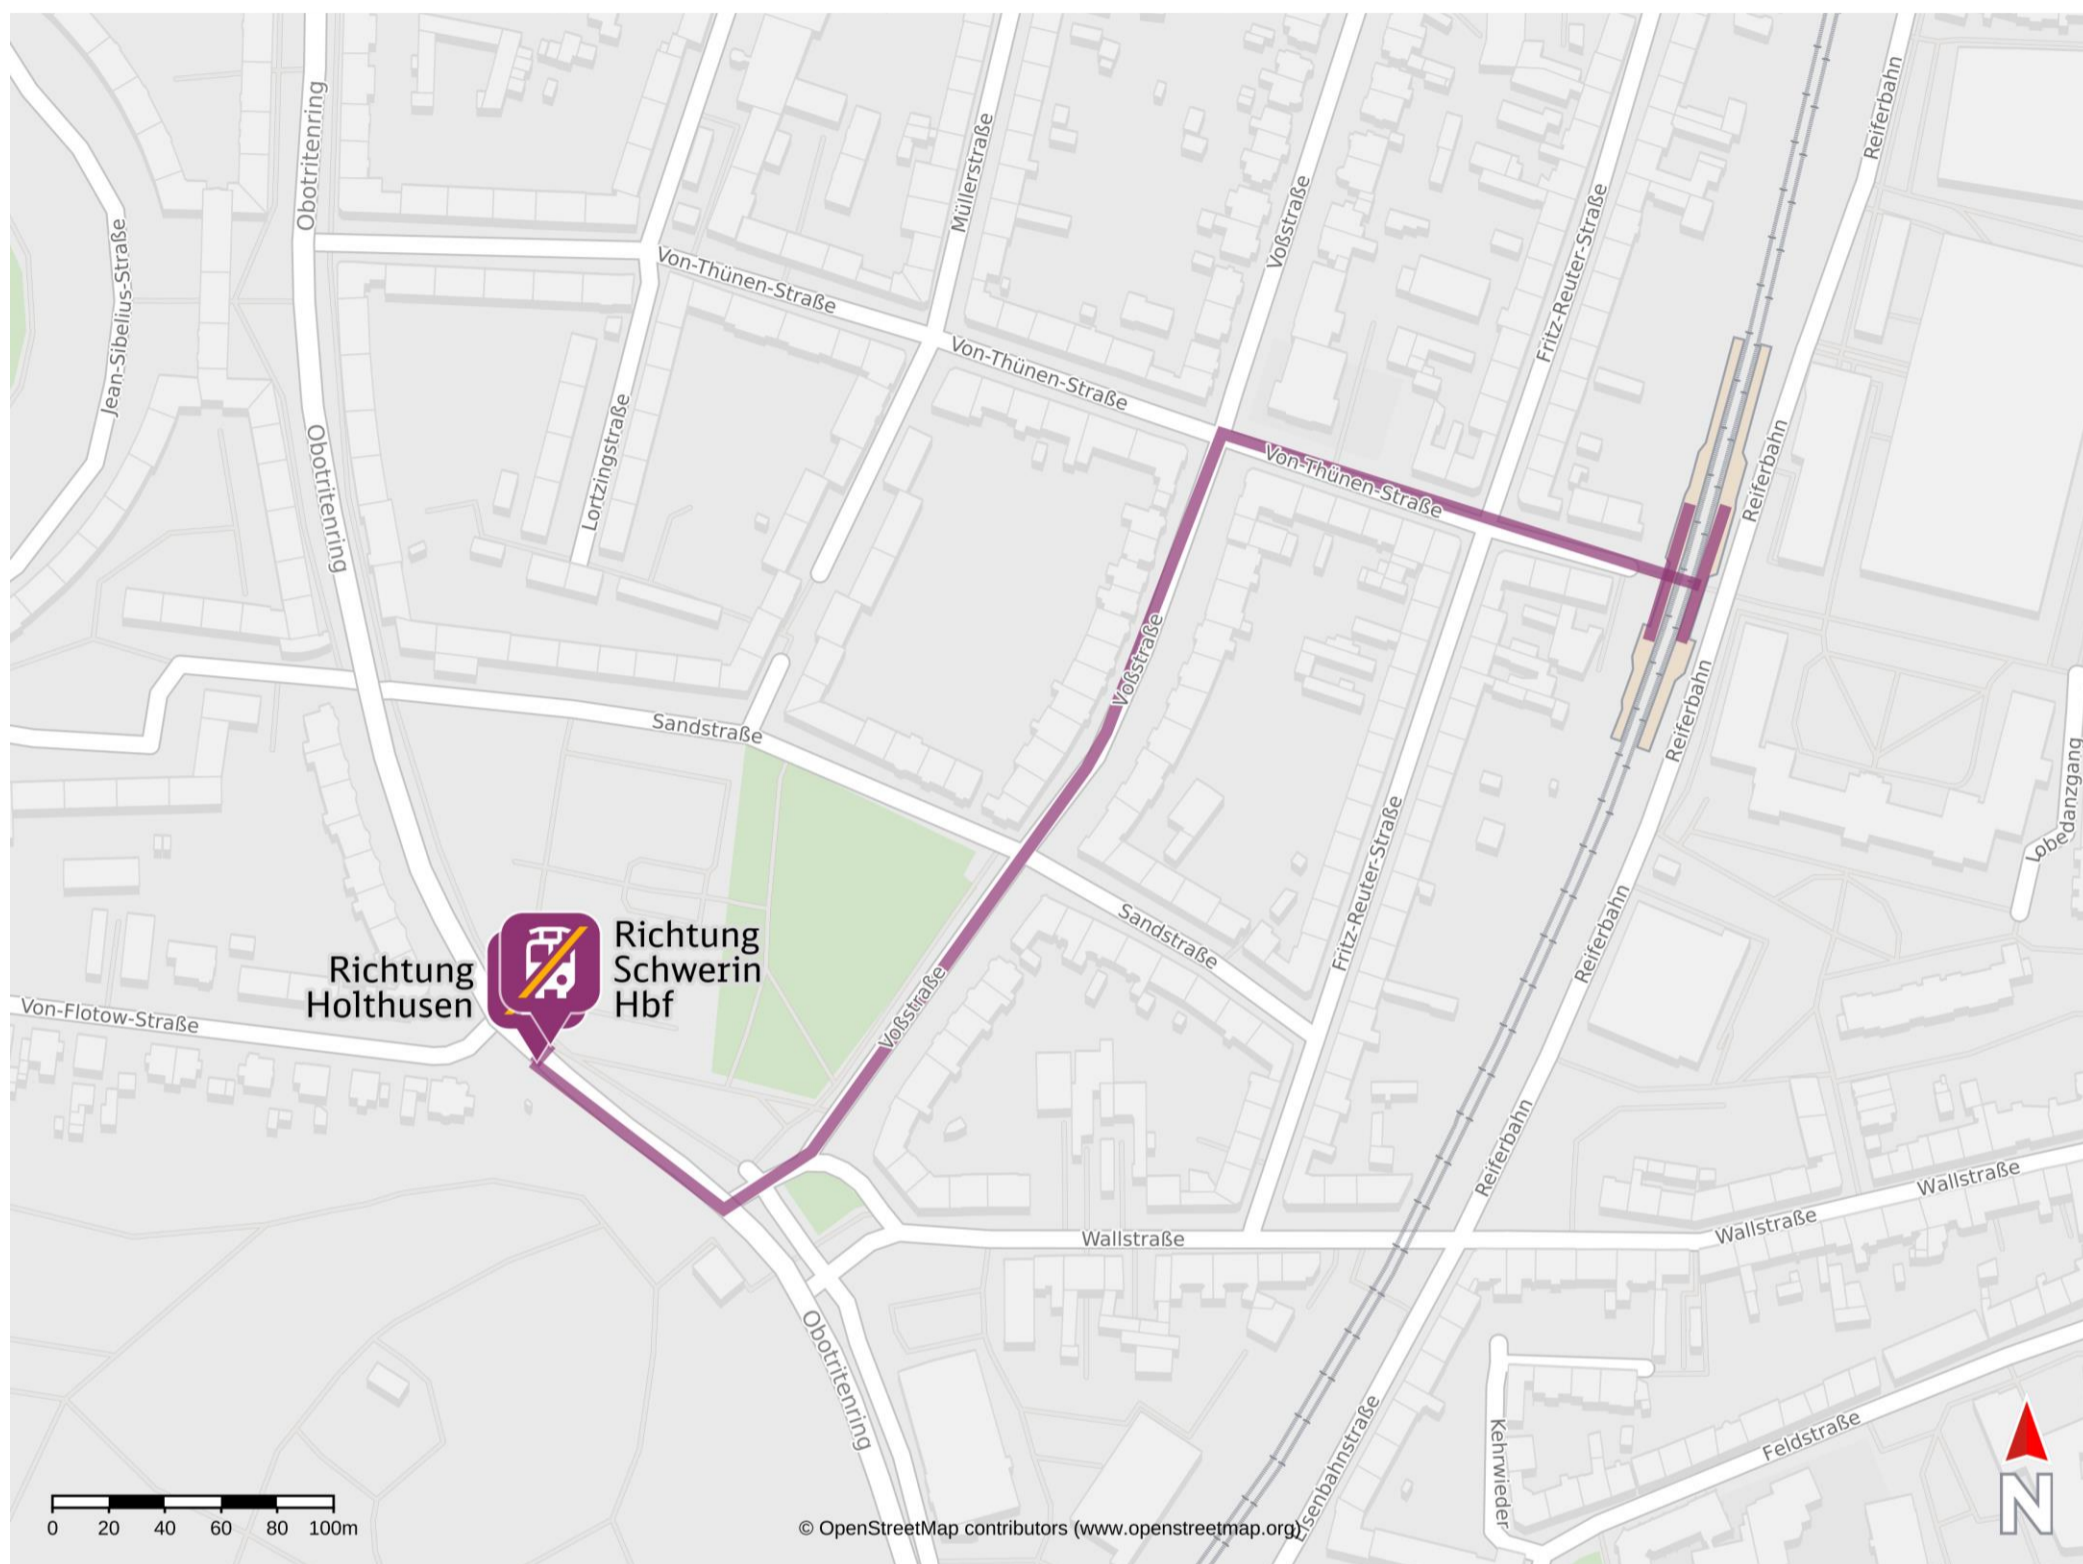

# Umgebungsplan

## Schwerin Mitte

### Wegbeschreibung Schienenersatzverkehr \*

Dieser Umgebungsplan gilt nur für den Ersatzverkehr der Linien RE 8 und RB 17 und nur im Zeitraum vom 30.04. bis 17.05.2024!

Ersatzhaltestelle Richtung Holthusen

Verlassen Sie den Bahnsteig auf die Von-Thünen-Straße und folgen Sie dieser bis zur Kreuzung mit der Voßstraße. Biegen Sie dort links ab und folgen Sie der Voßstraße bis zum Obotritenring. Biegen Sie dort nach rechts ab. Die Ersatzhaltestellen Schwerin Alter Friedhof befinden sich nach etwa 100 Metern auf der linken und rechten Straßenseite.