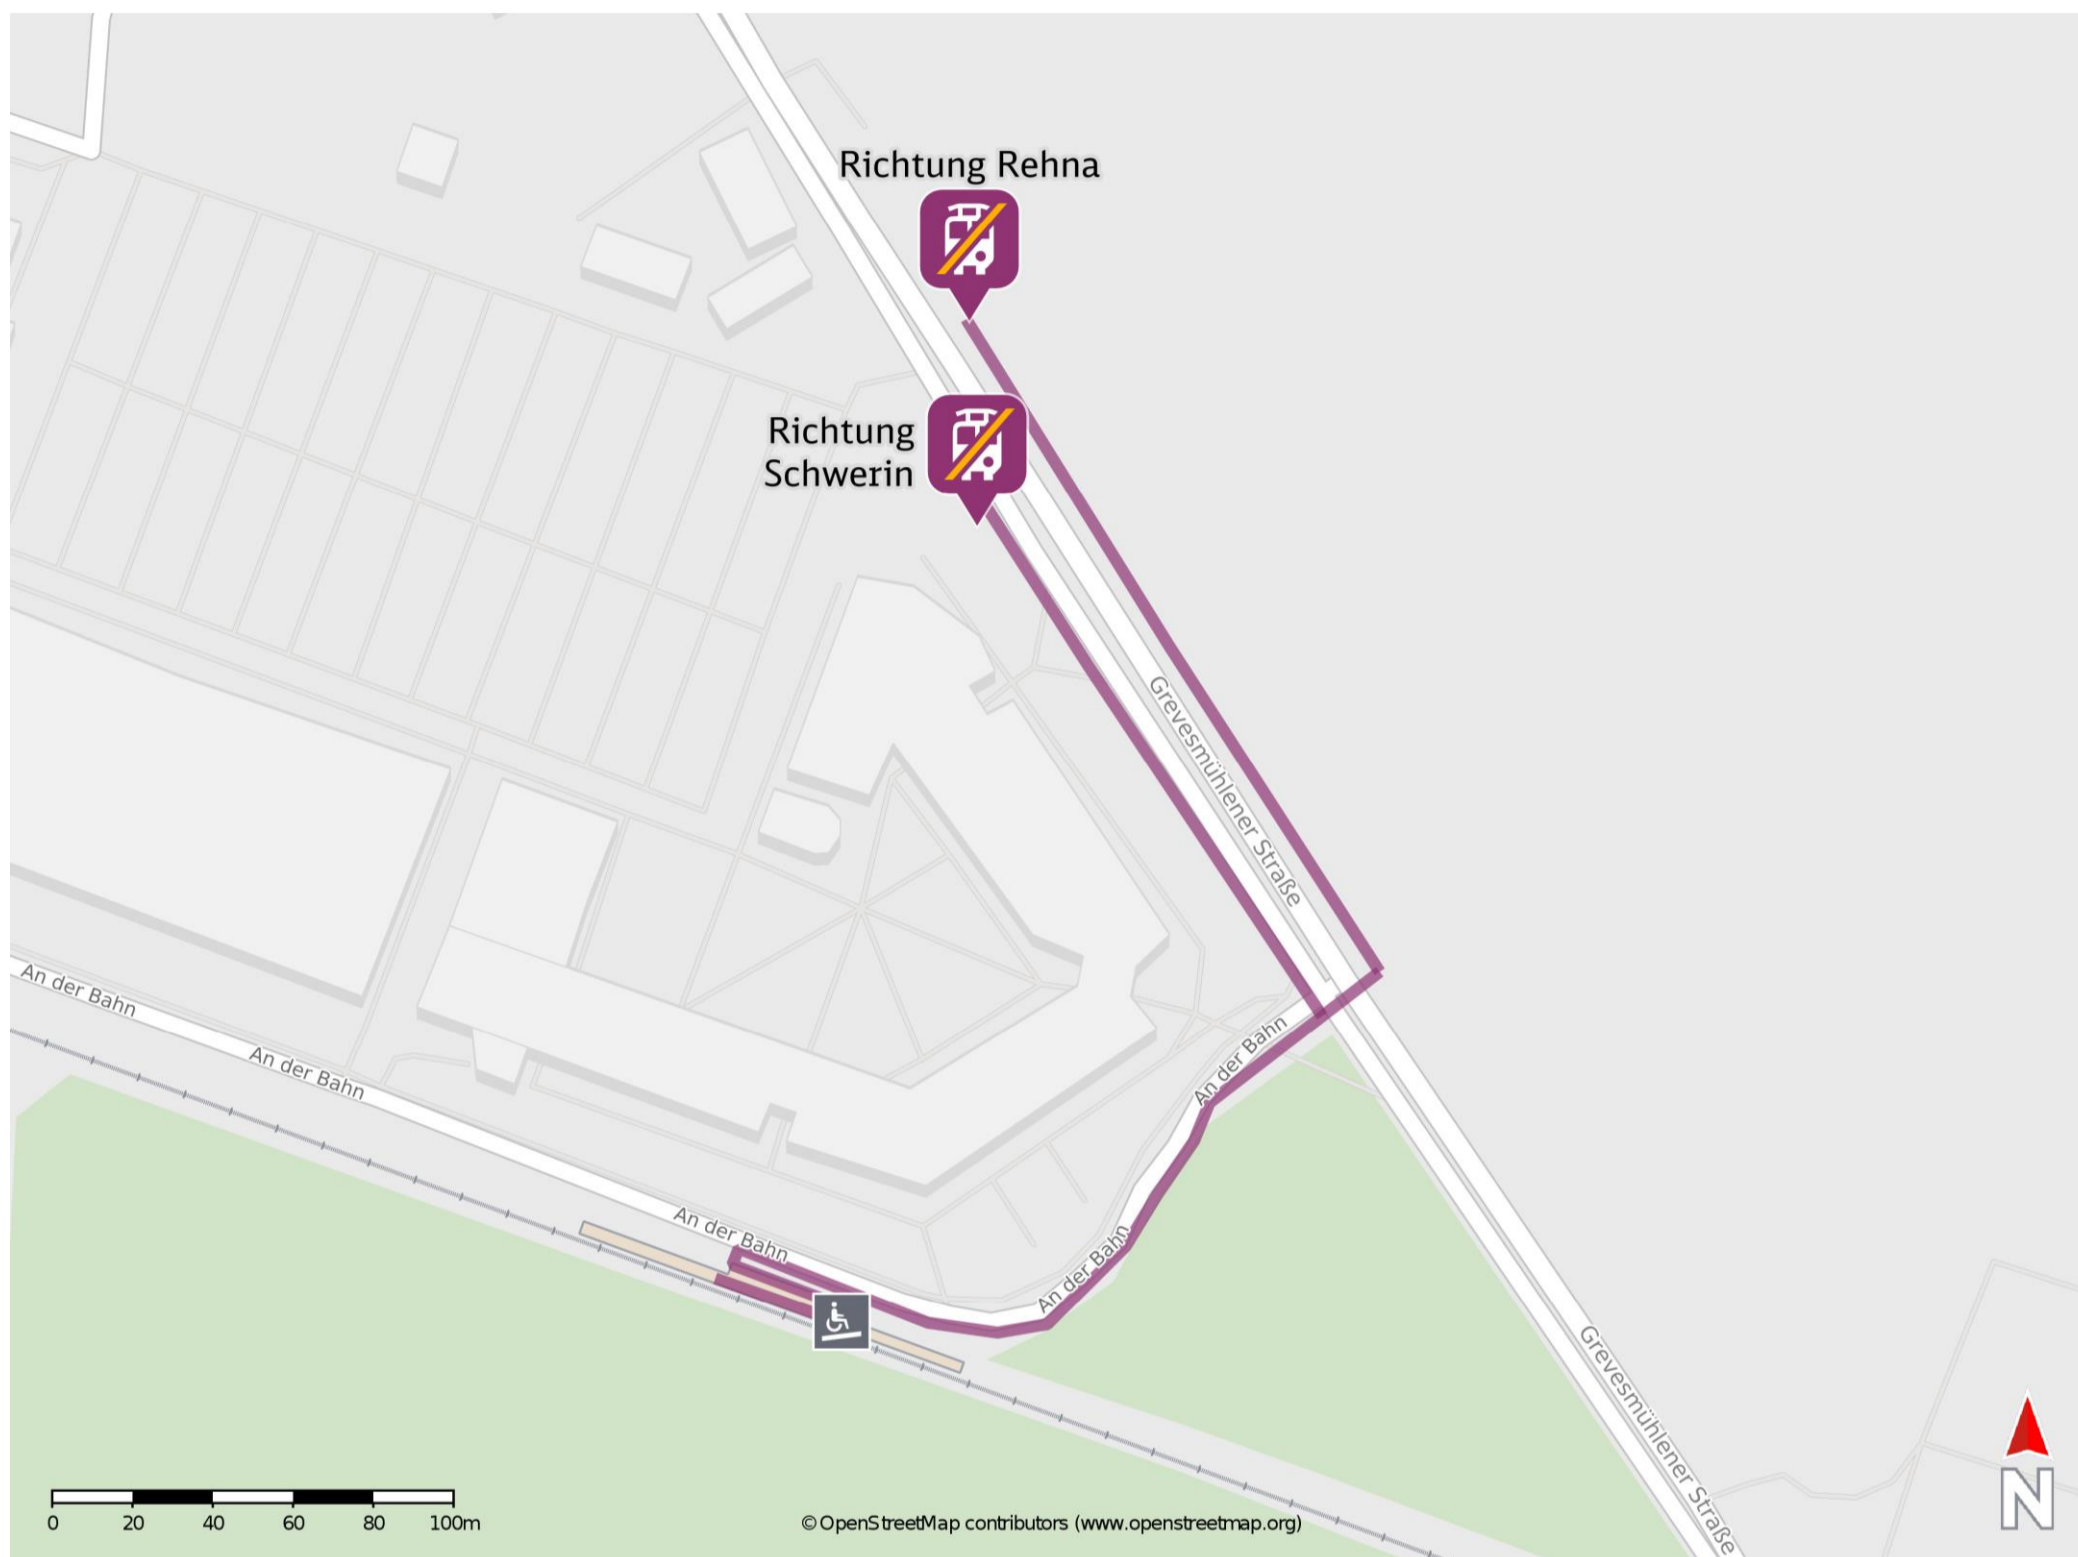

Schwerin-Margaretenhof

Wegbeschreibung Schienenersatzverkehr *

Verlassen Sie den Bahnsteig und begeben Sie sich an die Straße An der Bahn. Orientieren Sie sich nach rechts und folgen Sie der Straße bis zur Grevesmühlener Straße. Biegen Sie nach links ab und folgen Sie dem Straßenverlauf bis zur jeweiligen Ersatzhaltestelle. Die Ersatzhaltestelle befindet sich an der Bushaltestelle Margaretenhof.

Ersatzhaltestelle Richtung Schwerin

Ersatzhaltestelle Richtung Rehna

* Fahrradmitnahme im Schienenersatzverkehr nur begrenzt möglich.
Im QR Code sind die Koordinaten der Ersatzhaltestelle hinterlegt.

barrierefrei
 nicht barrierefrei