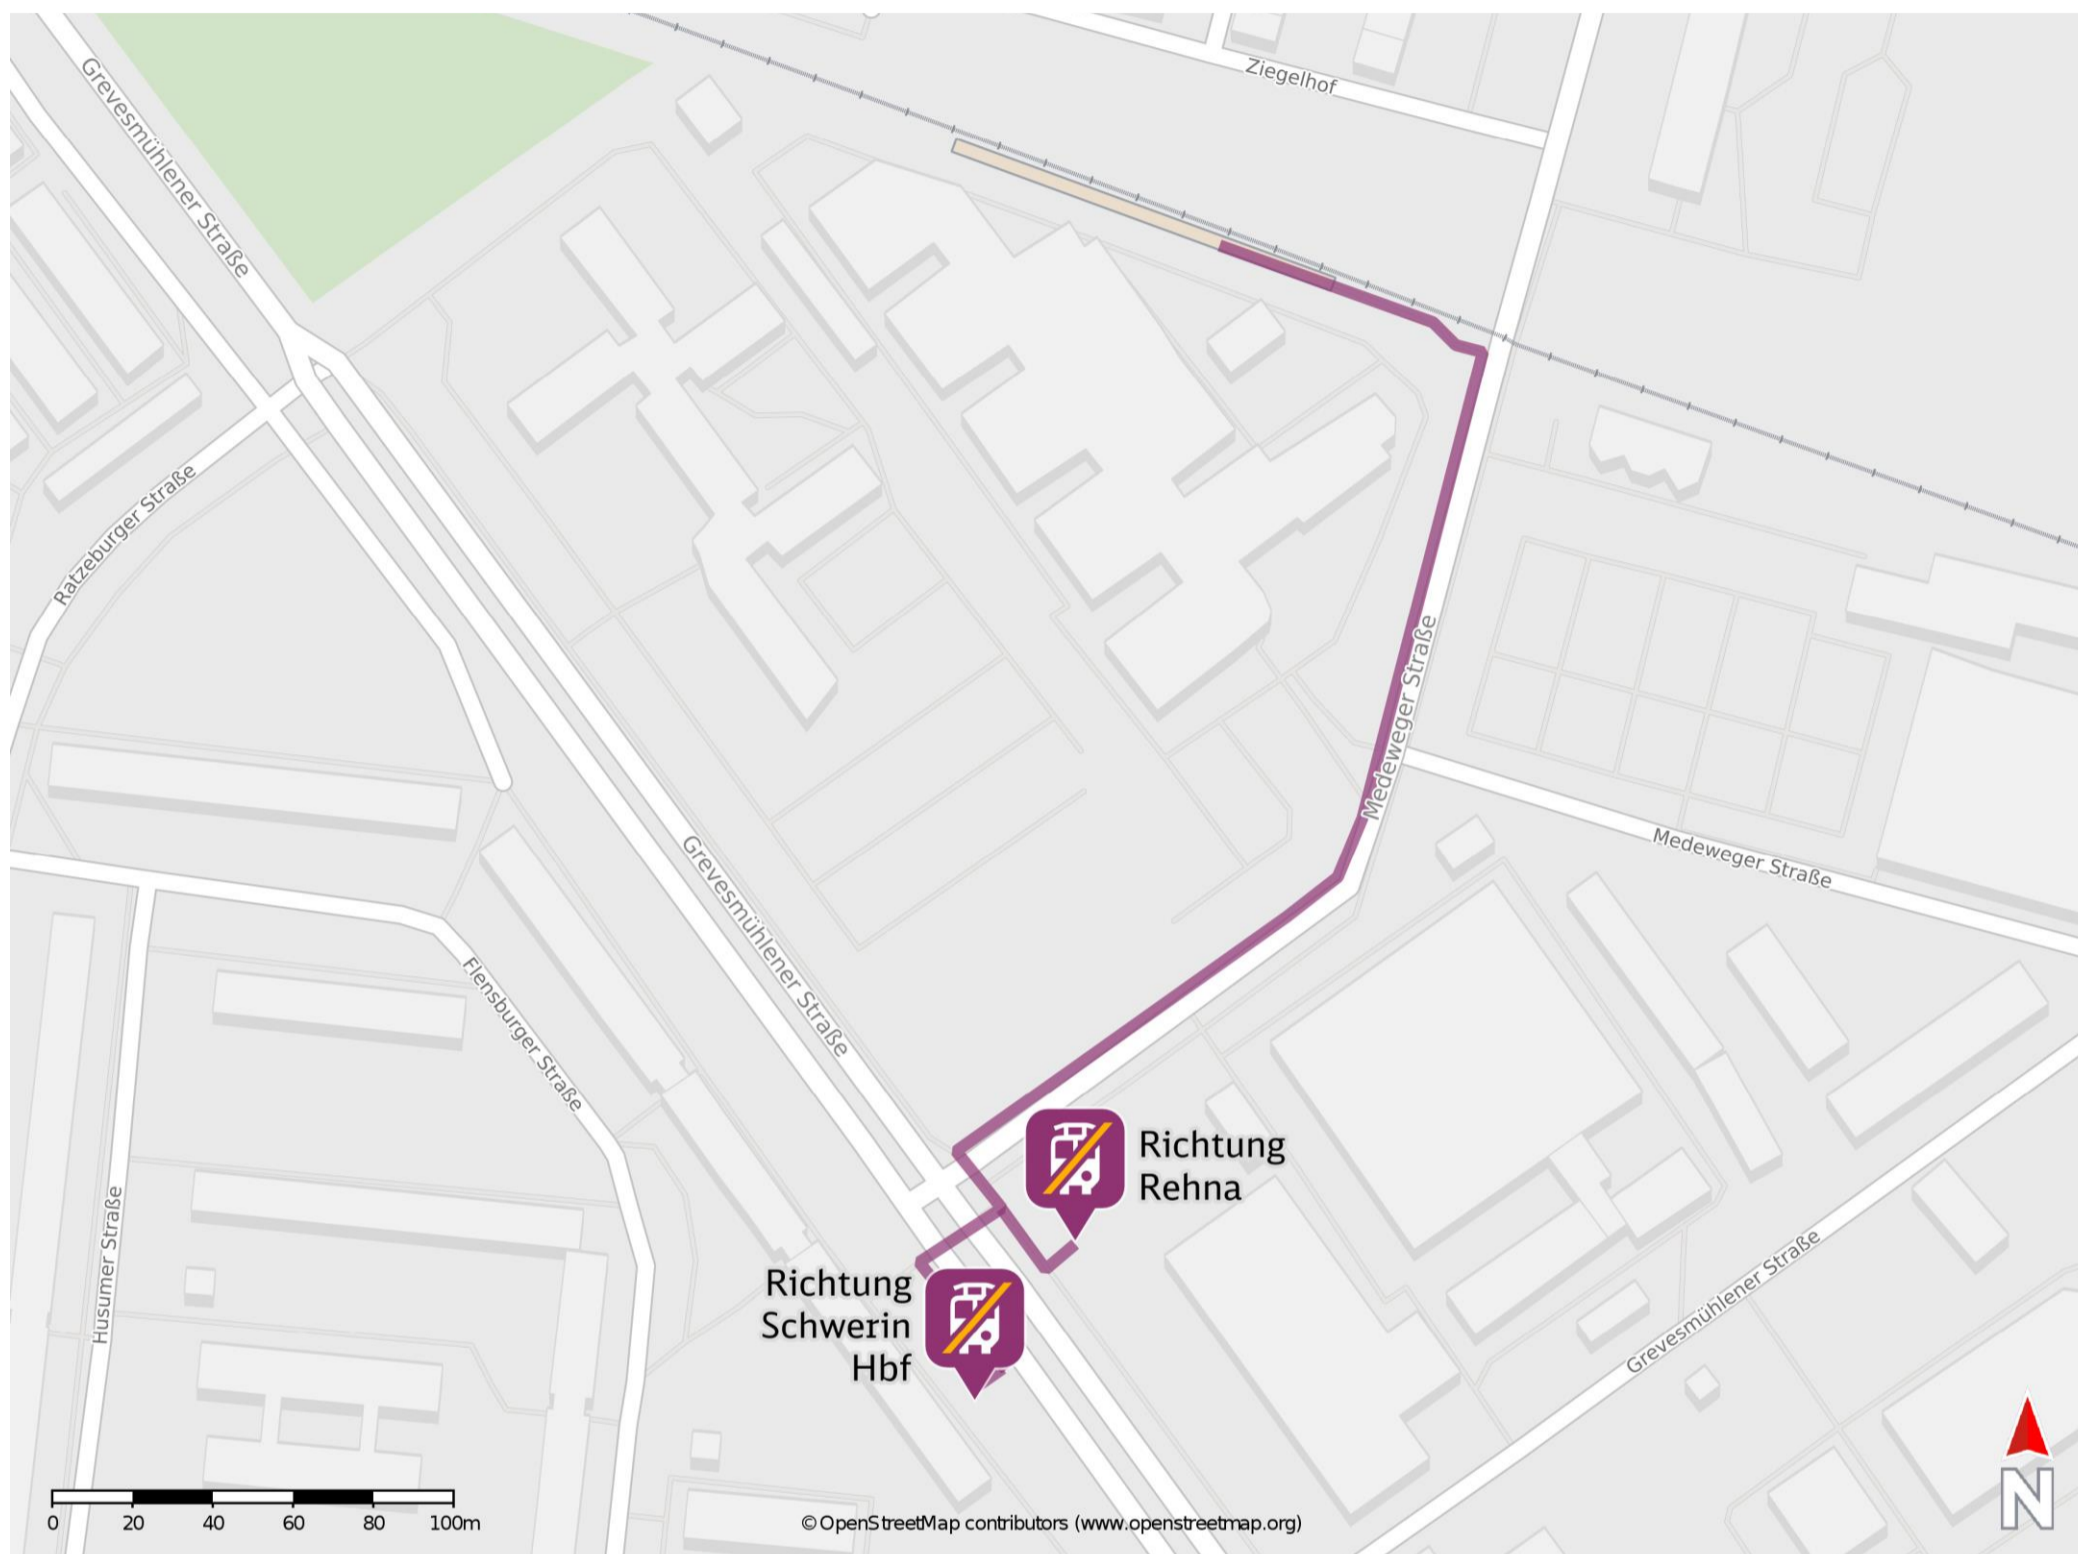

Schwerin-Lankow

Wegbeschreibung Schienenersatzverkehr *

Verlassen Sie den Bahnsteig und begeben Sie sich an die Medeweger Straße. Orientieren Sie sich nach rechts und folgen Sie der Straße bis zur Grevesmühlener Straße. Biegen Sie nach links ab und begeben Sie sich an die jeweilige Ersatzhaltestelle. Die Ersatzhaltestelle befindet sich an der Bushaltestelle Ziegelhof.

Ersatzhaltestelle Richtung Rehna

Ersatzhaltestelle Richtung Schwerin Hbf

* Fahrradmitnahme im Schienenersatzverkehr nur begrenzt möglich.
Im QR Code sind die Koordinaten der Ersatzhaltestelle hinterlegt.

— barrierefrei
— nicht barrierefrei