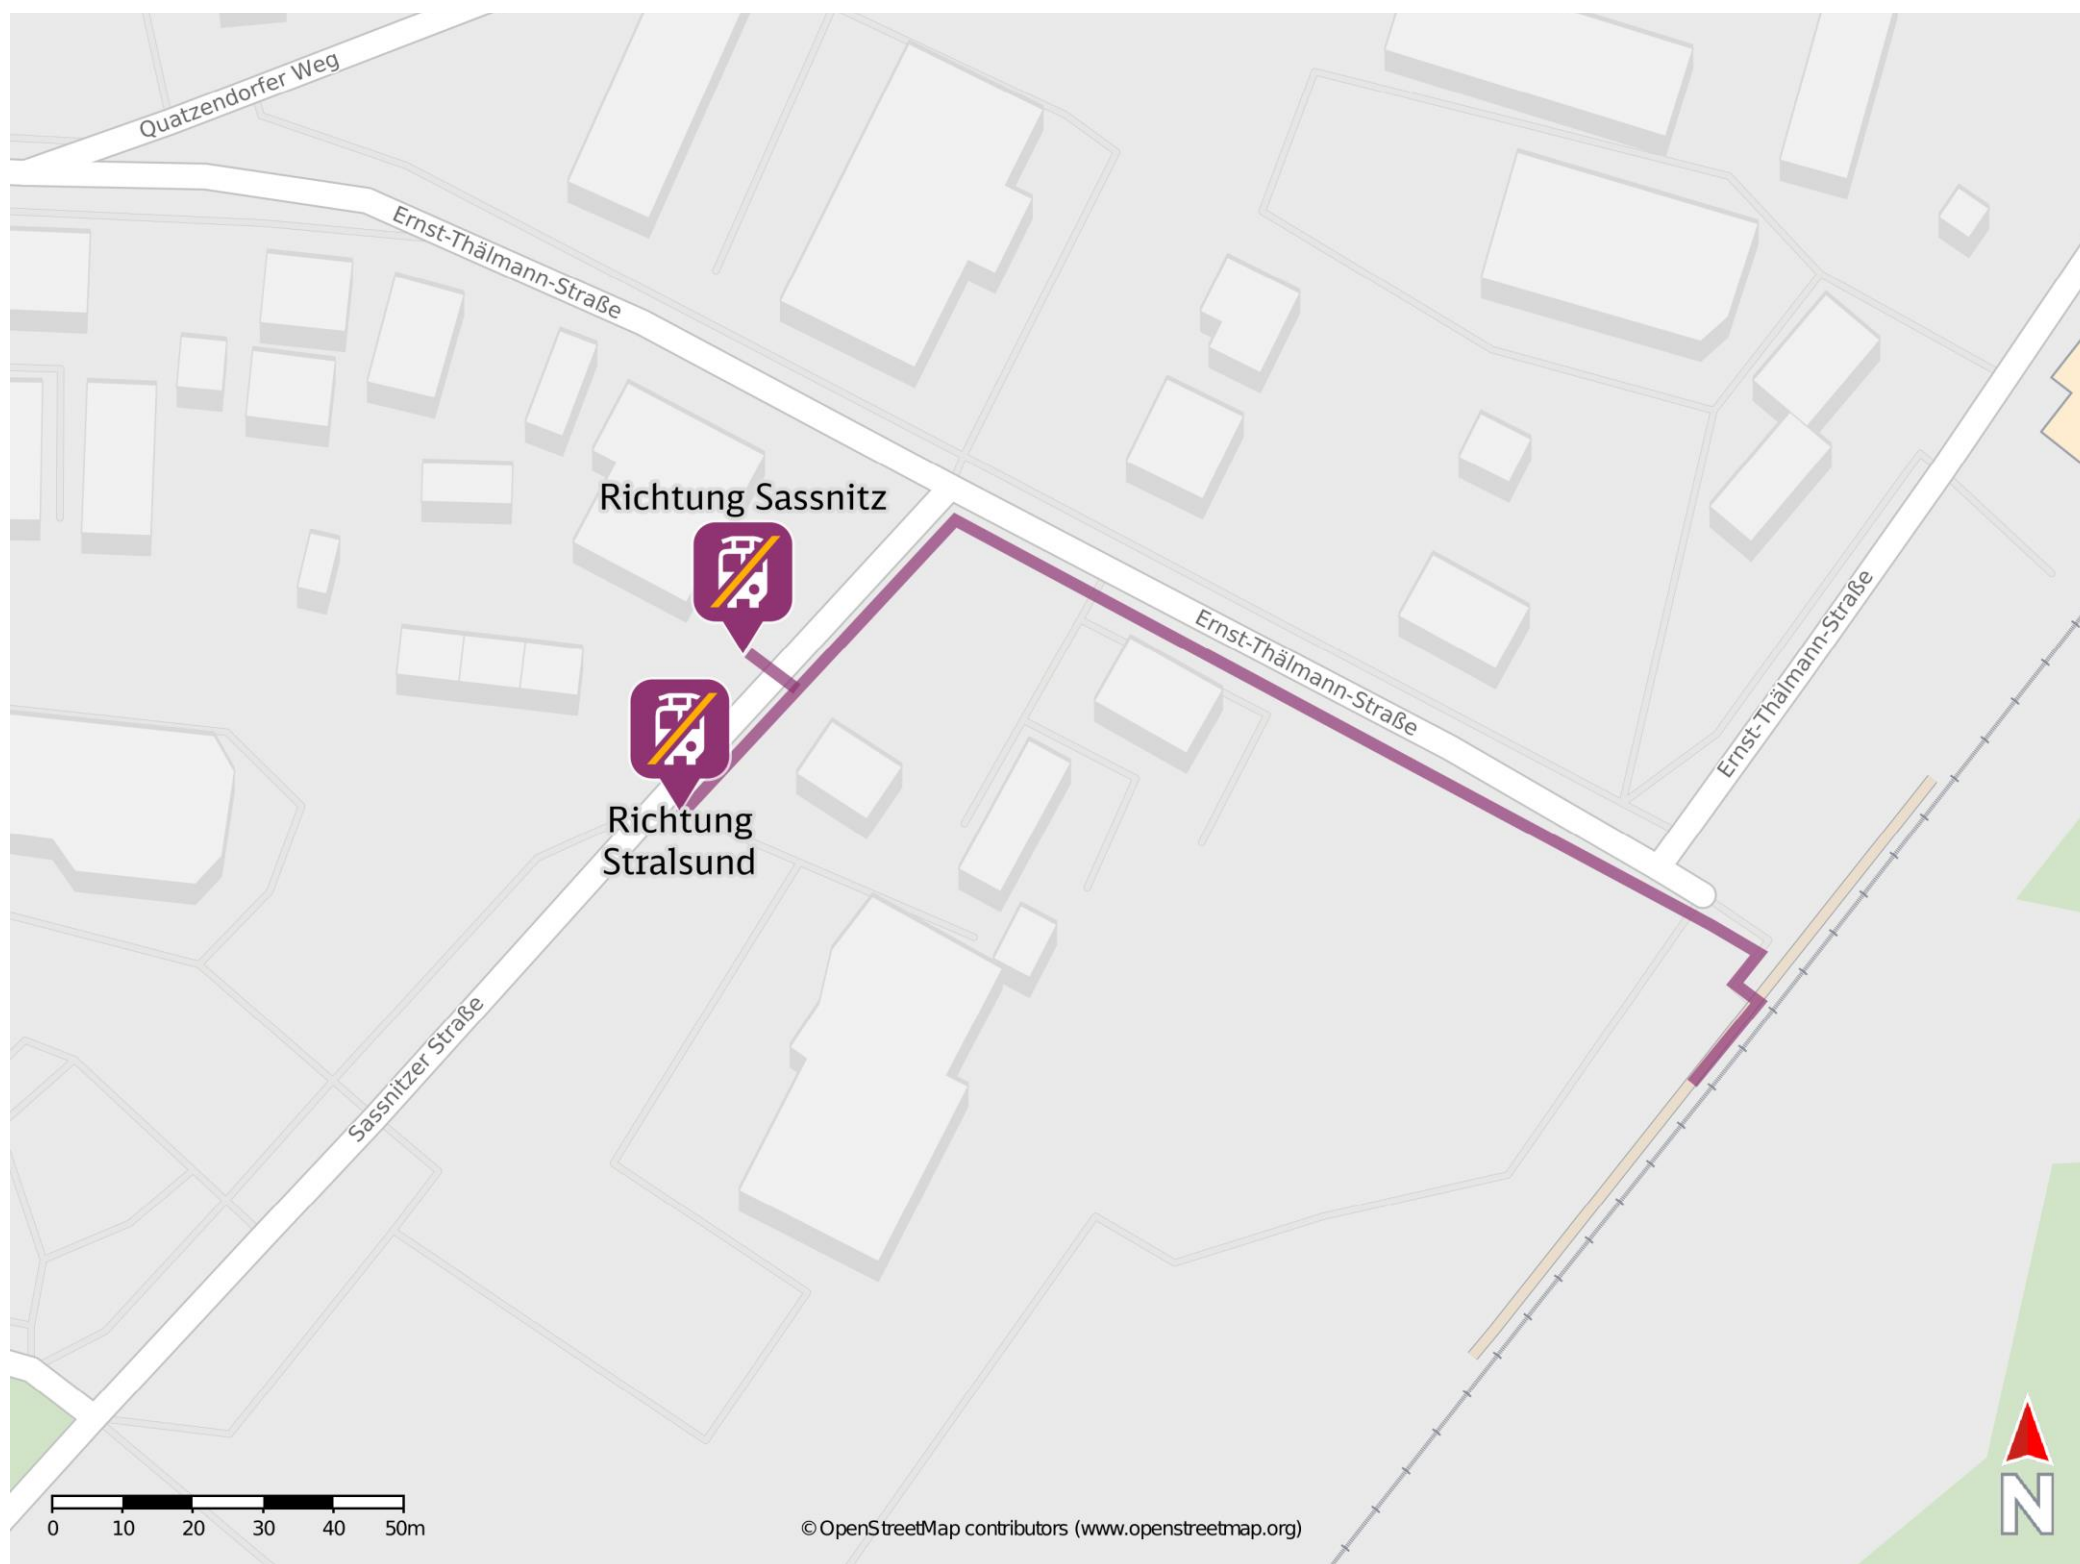

Umgebungsplan

Sagard

Wegbeschreibung Schienenersatzverkehr *

Verlassen Sie den Bahnsteig und begeben Sie sich an die Ernst-Thälmann-Straße. Orientieren Sie sich nach links und folgen Sie dem Straßenverlauf bis zur Sassnitzer Straße. Biegen Sie erneut nach links ab und folgen Sie der Straße bis zur jeweiligen Ersatzhaltestelle. Die Ersatzhaltestellen befinden sich an den Bushaltestellen Sagard, Sassnitzer Straße.

Ersatzhaltestelle Richtung Sassnitz

Ersatzhaltestelle Richtung Stralsund

21.06.2024, V1.7
live App

*Fahrradmitnahme im Schienenersatzverkehr nur begrenzt, teilweise gar nicht möglich. Bitte informieren Sie sich bei dem von Ihnen genutzten Eisenbahnverkehrsunternehmen. Im QR Code sind die Koordinaten der Ersatzhaltestelle hinterlegt.