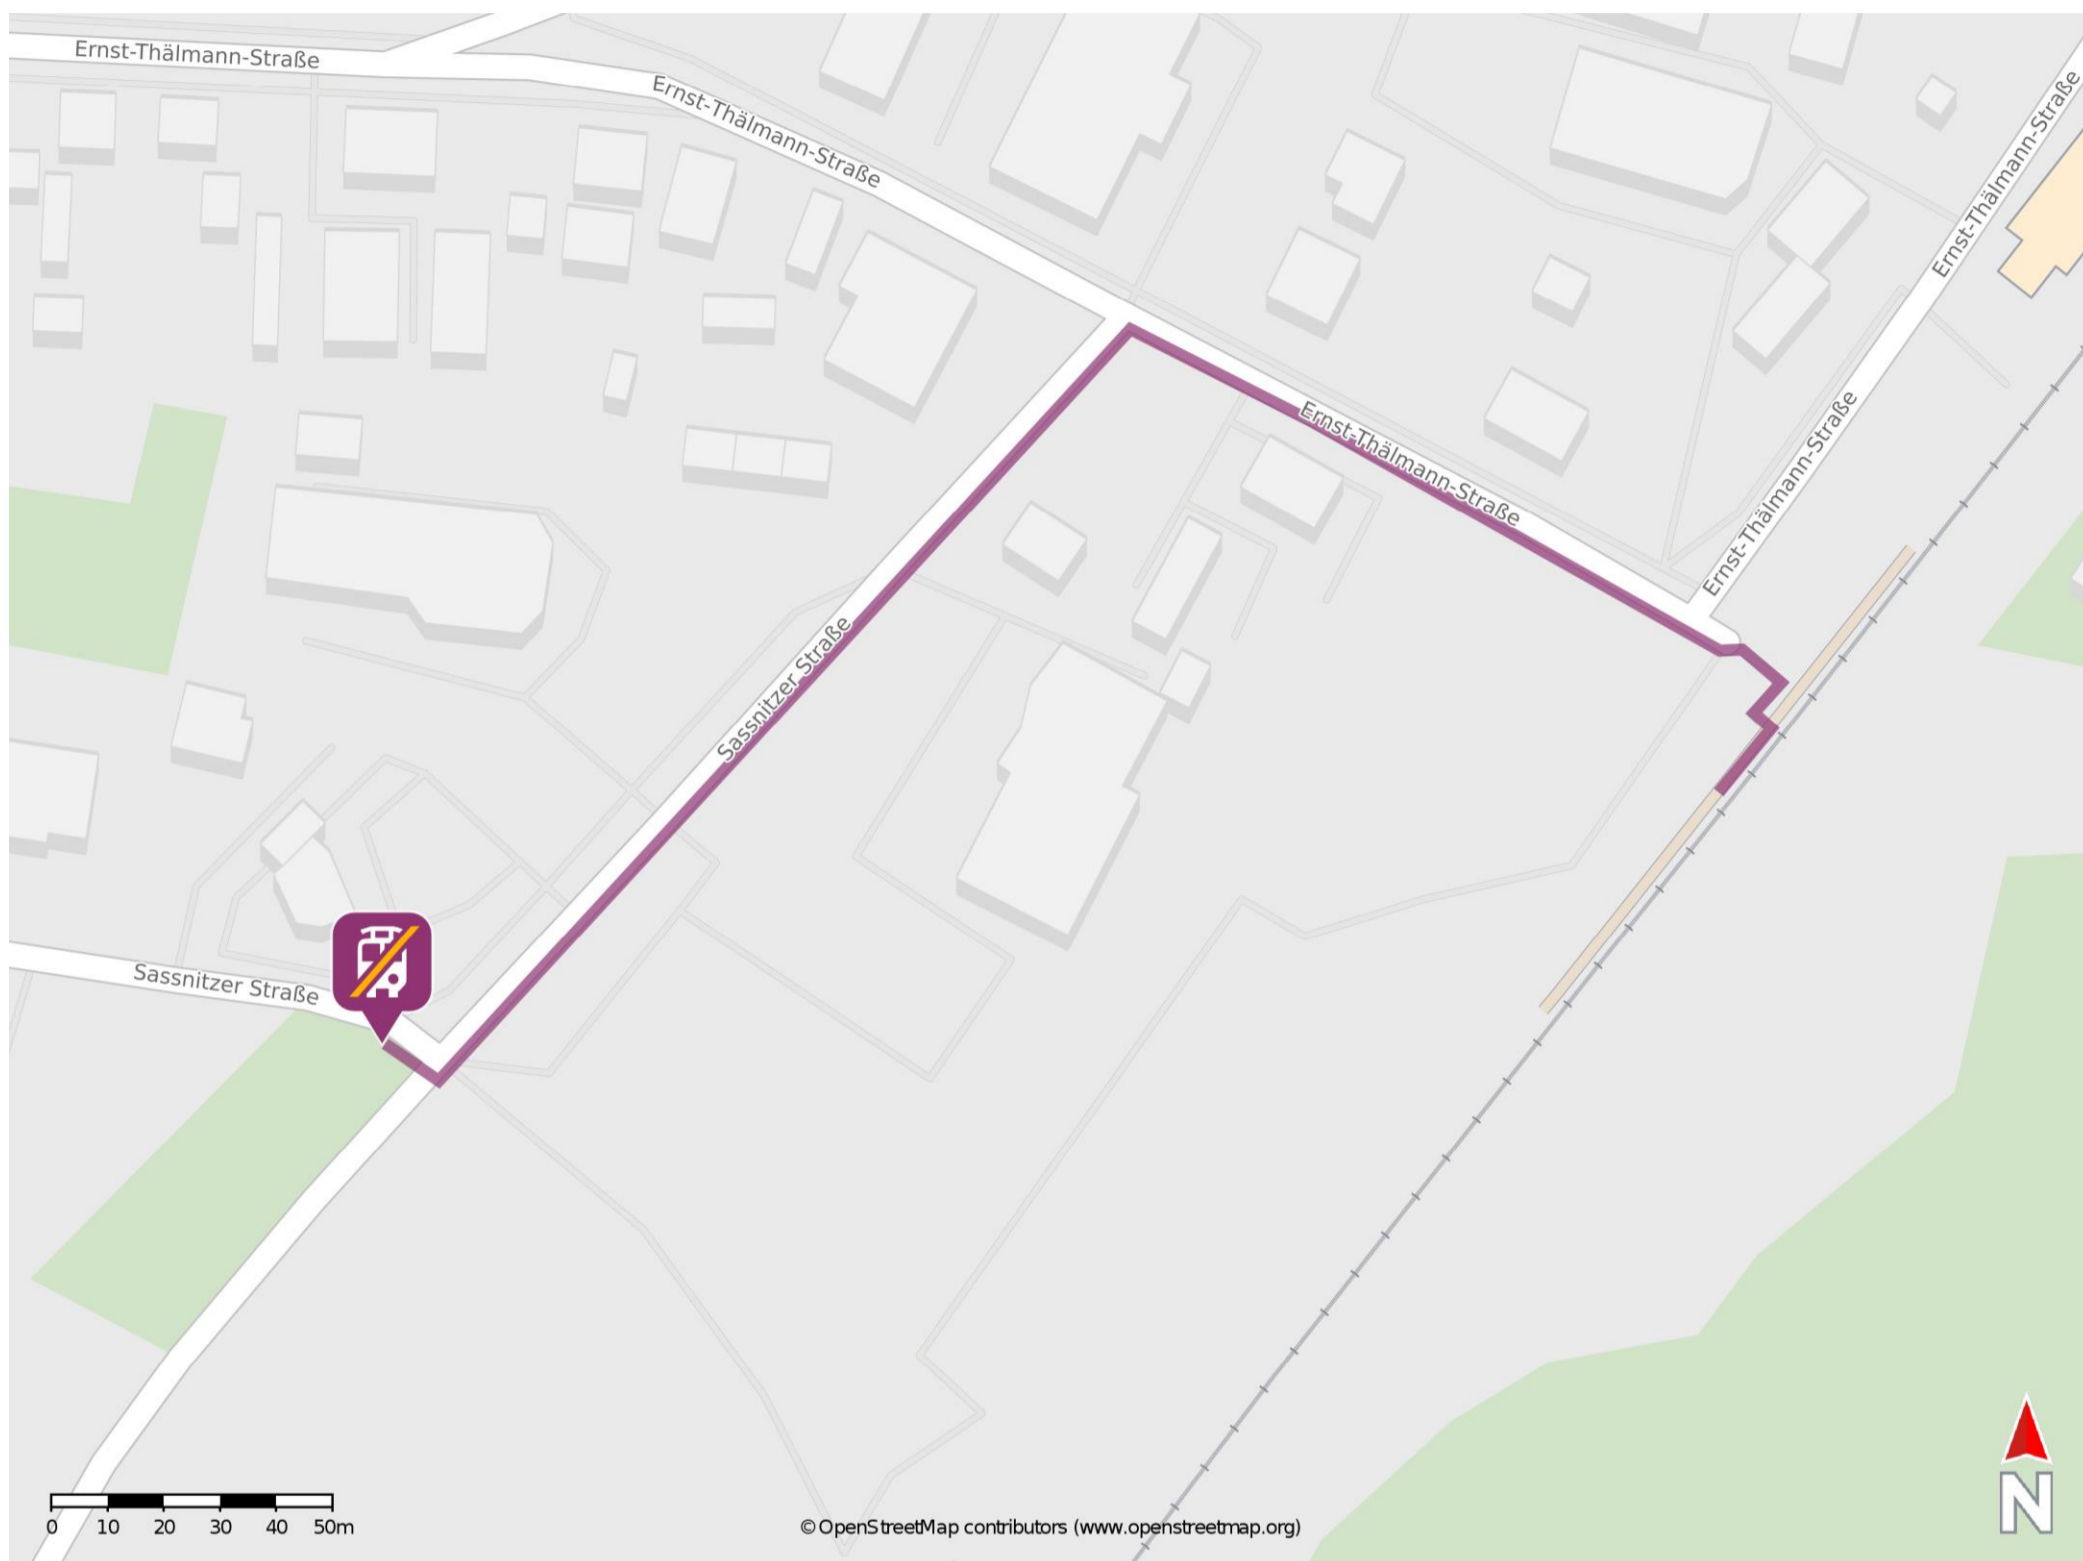

Umgebungsplan

Sagard

Wegbeschreibung Schienenersatzverkehr *

Verlassen Sie den Bahnsteig und begeben Sie sich an die Ernst-Thälmann-Straße. Orientieren Sie sich nach links und folgen Sie dem Straßenverlauf bis zur Sassnitzer Straße. Biegen Sie erneut nach links ab und folgen Sie der Straße bis zur OIL! Tankstelle. Die Ersatzhaltestelle trägt die Bezeichnung „Sagard Bahnhof“.

*Fahrradmitnahme im Schienenersatzverkehr nur begrenzt, teilweise gar nicht möglich. Bitte informieren Sie sich bei dem von Ihnen genutzten Eisenbahnverkehrsunternehmen. Im QR Code sind die Koordinaten der Ersatzhaltestelle hinterlegt.