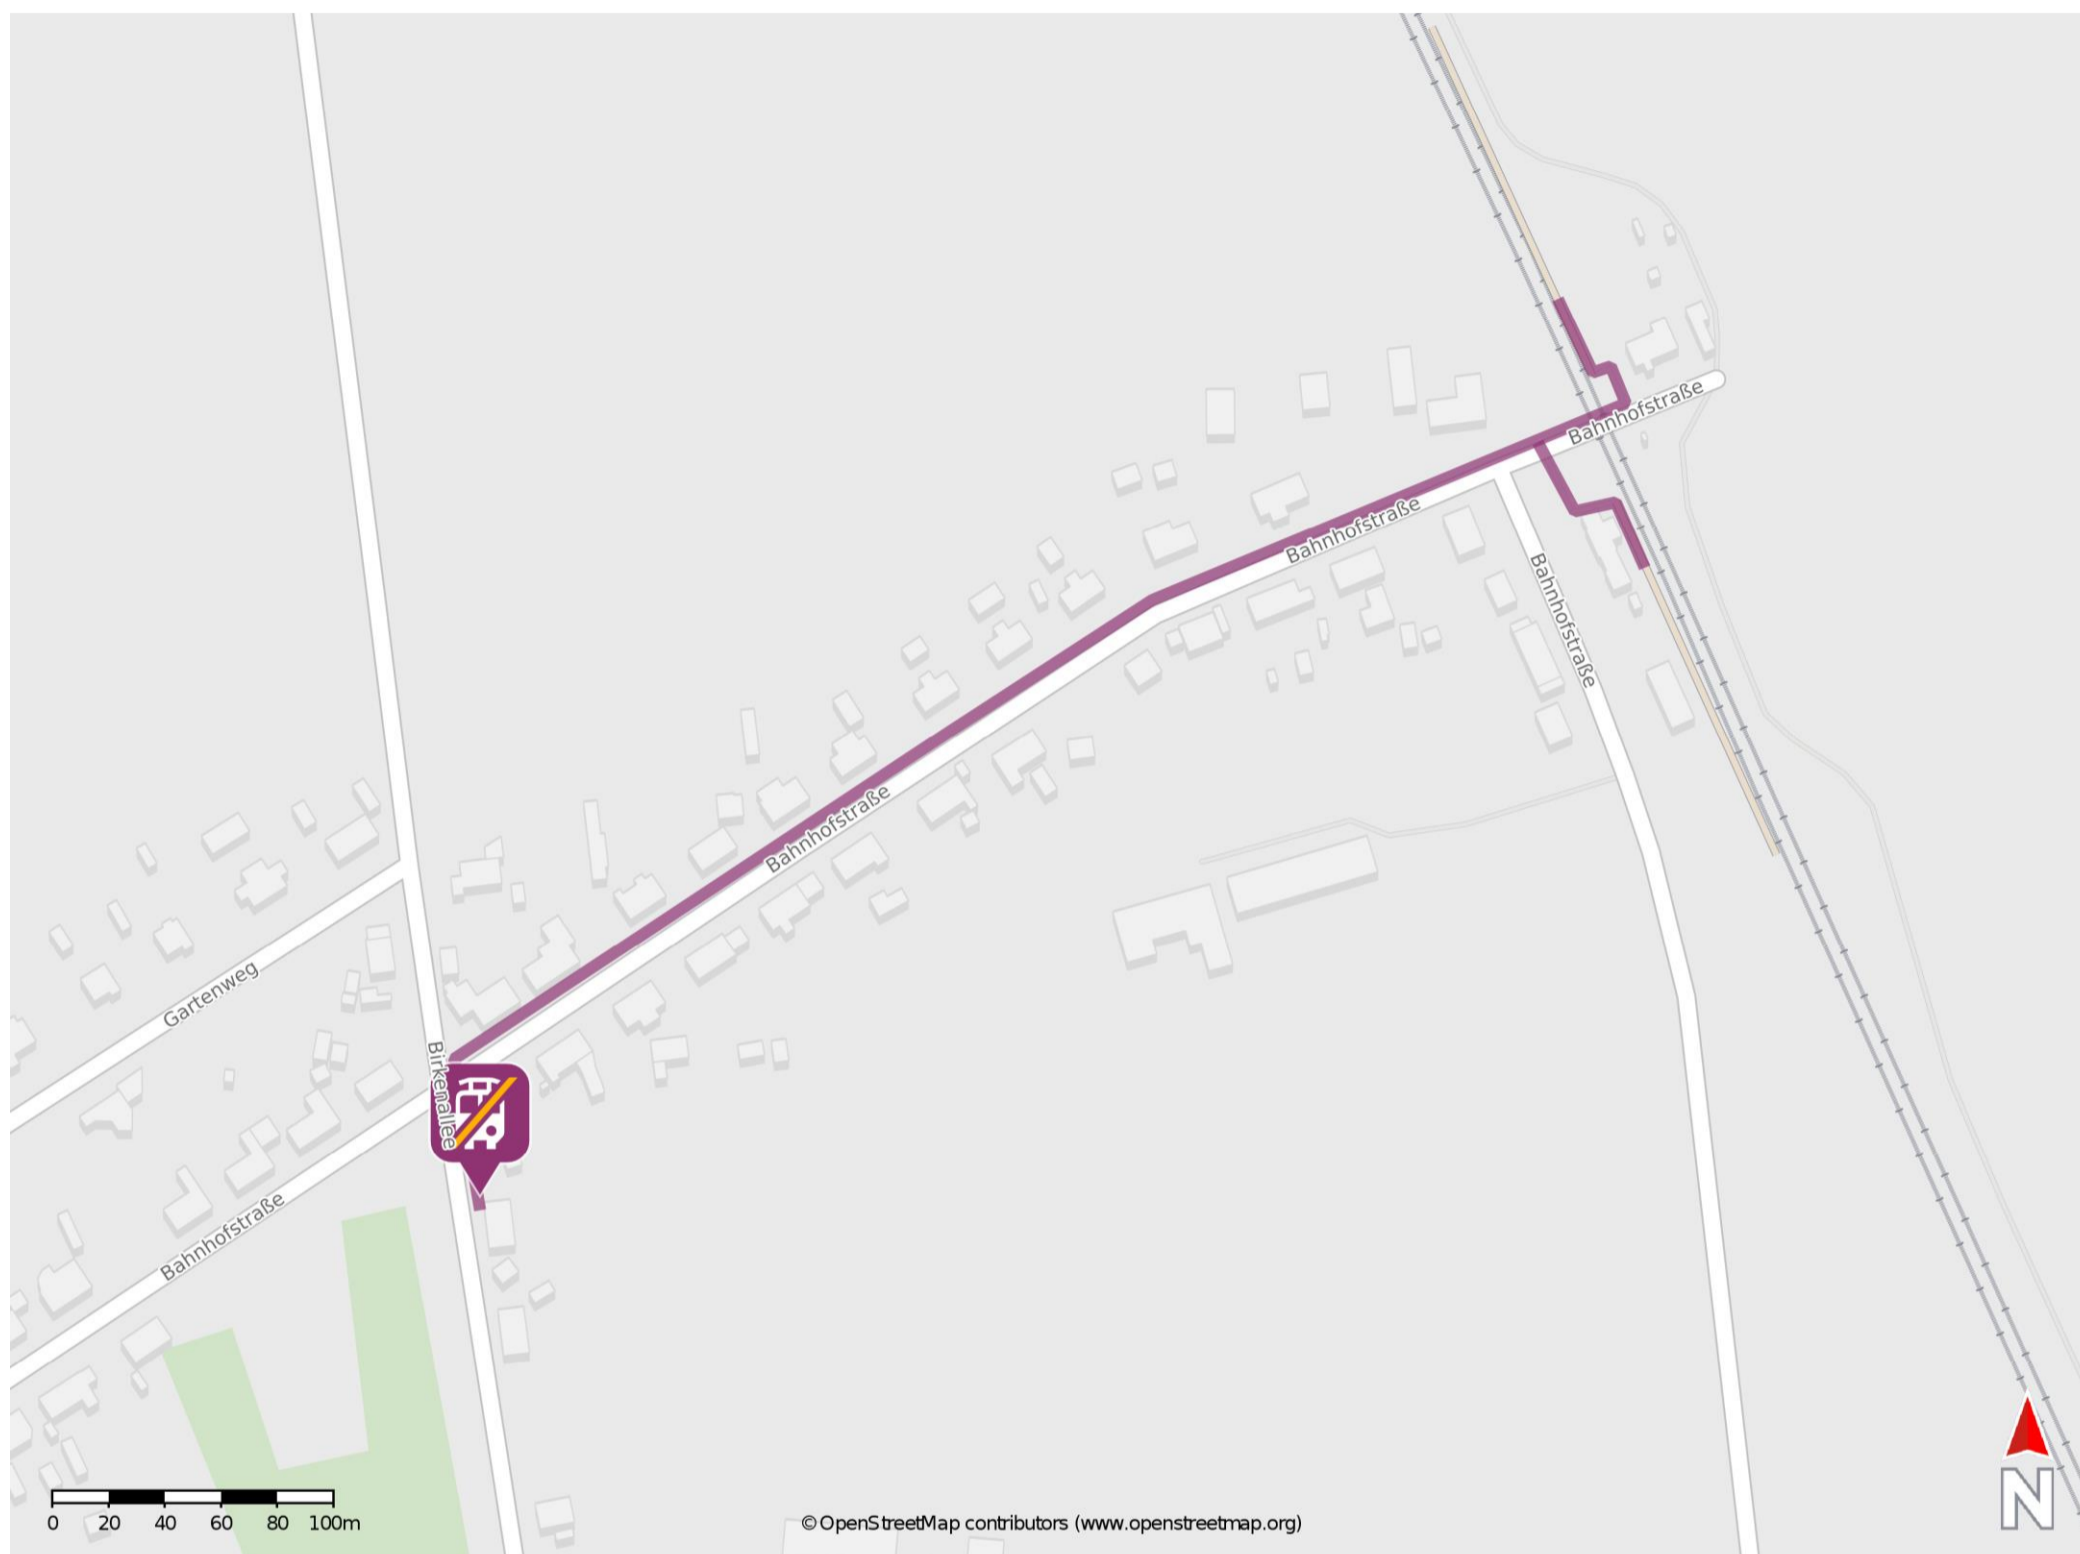

Sülstorf

Wegbeschreibung Schienenersatzverkehr *

Verlassen Sie den Bahnsteig und begeben Sie sich an die Bahnhofstraße. Orientieren Sie sich nach links bzw. nach rechts, ggf. überqueren Sie den Bahnübergang und folgen Sie der Straße ca. 500m bis zur Kreuzung Bahnhofstraße/ Birkenallee. Biegen Sie nach links ab und begeben Sie sich an die Ersatzhaltestelle. Die Ersatzhaltestelle befindet sich an der Bushaltestelle Sülstorf, Sportplatz.

* Fahrradmitnahme im Schienenersatzverkehr nur begrenzt möglich.
Im QR Code sind die Koordinaten der Ersatzhaltestelle hinterlegt.

— barrierefrei
— nicht barrierefrei