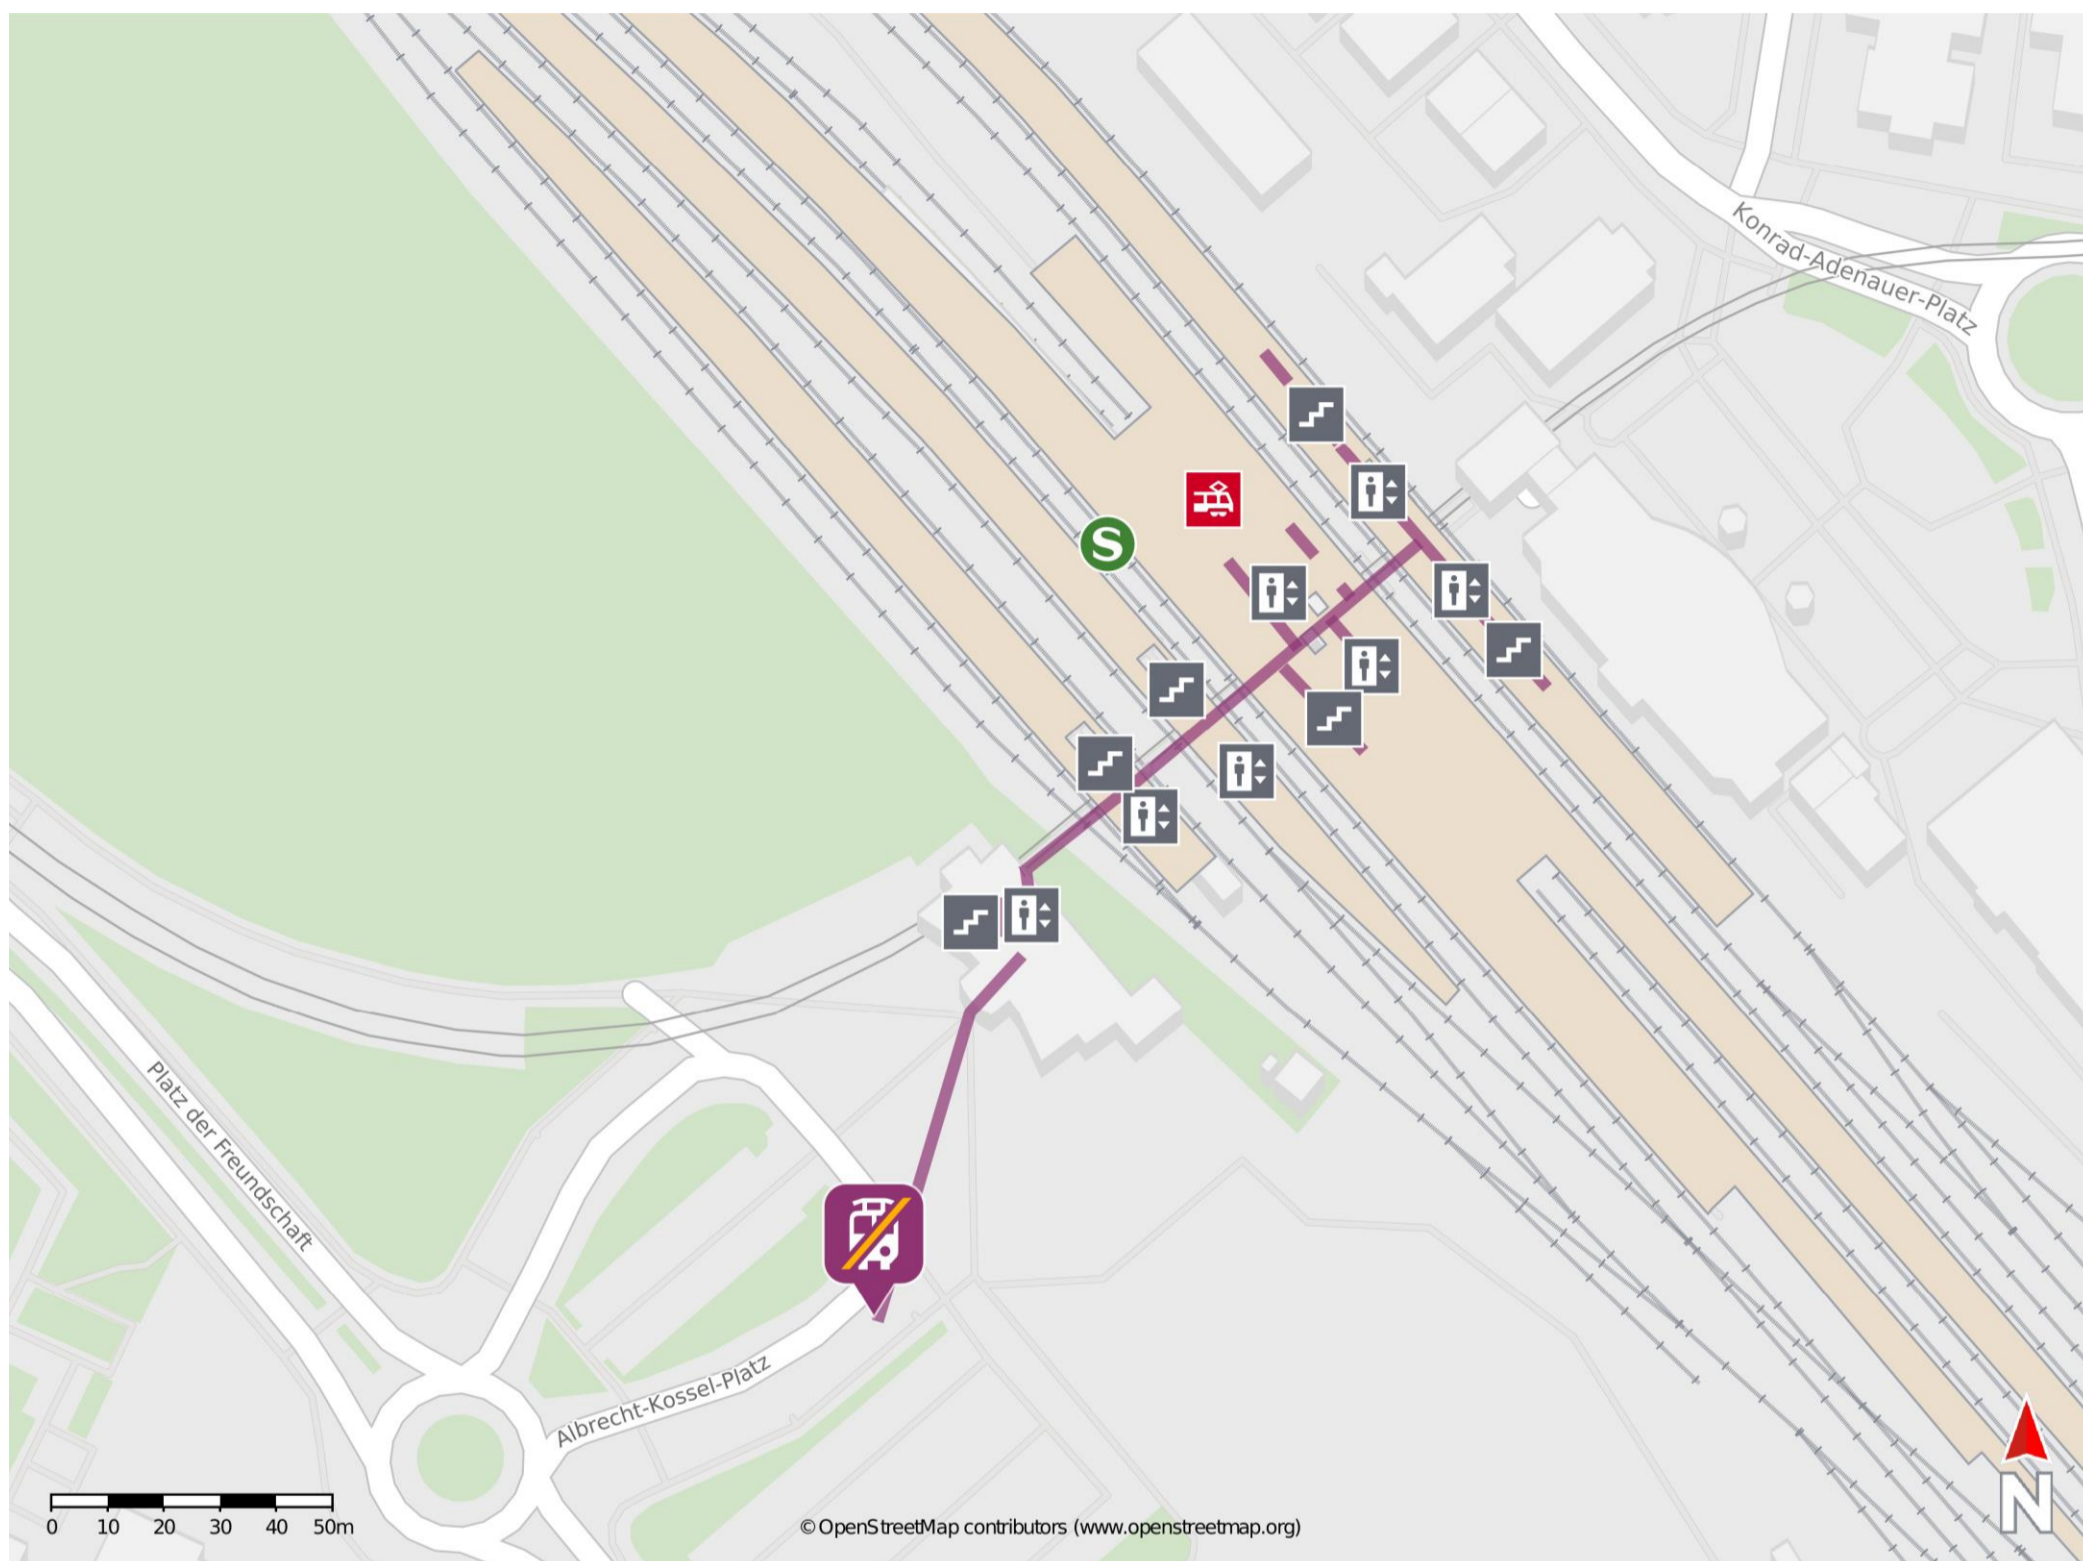

Umgebungsplan

Rostock Hbf

Wegbeschreibung Schienenersatzverkehr *

Verlassen Sie die Bahnsteige und begeben sich über die Verteilerebene zum Ausgang Süd am Albrecht-Kossel-Platz. Die Ersatzhaltestelle befindet sich ca. 50 m entfernt leicht links am Busbahnsteig G.

*Fahrradmitnahme im Schienenersatzverkehr nur begrenzt, teilweise gar nicht möglich. Bitte informieren Sie sich bei dem von Ihnen genutzten Eisenbahnverkehrsunternehmen. Im QR Code sind die Koordinaten der Ersatzhaltestelle hinterlegt.

— barrierefrei
— nicht barrierefrei