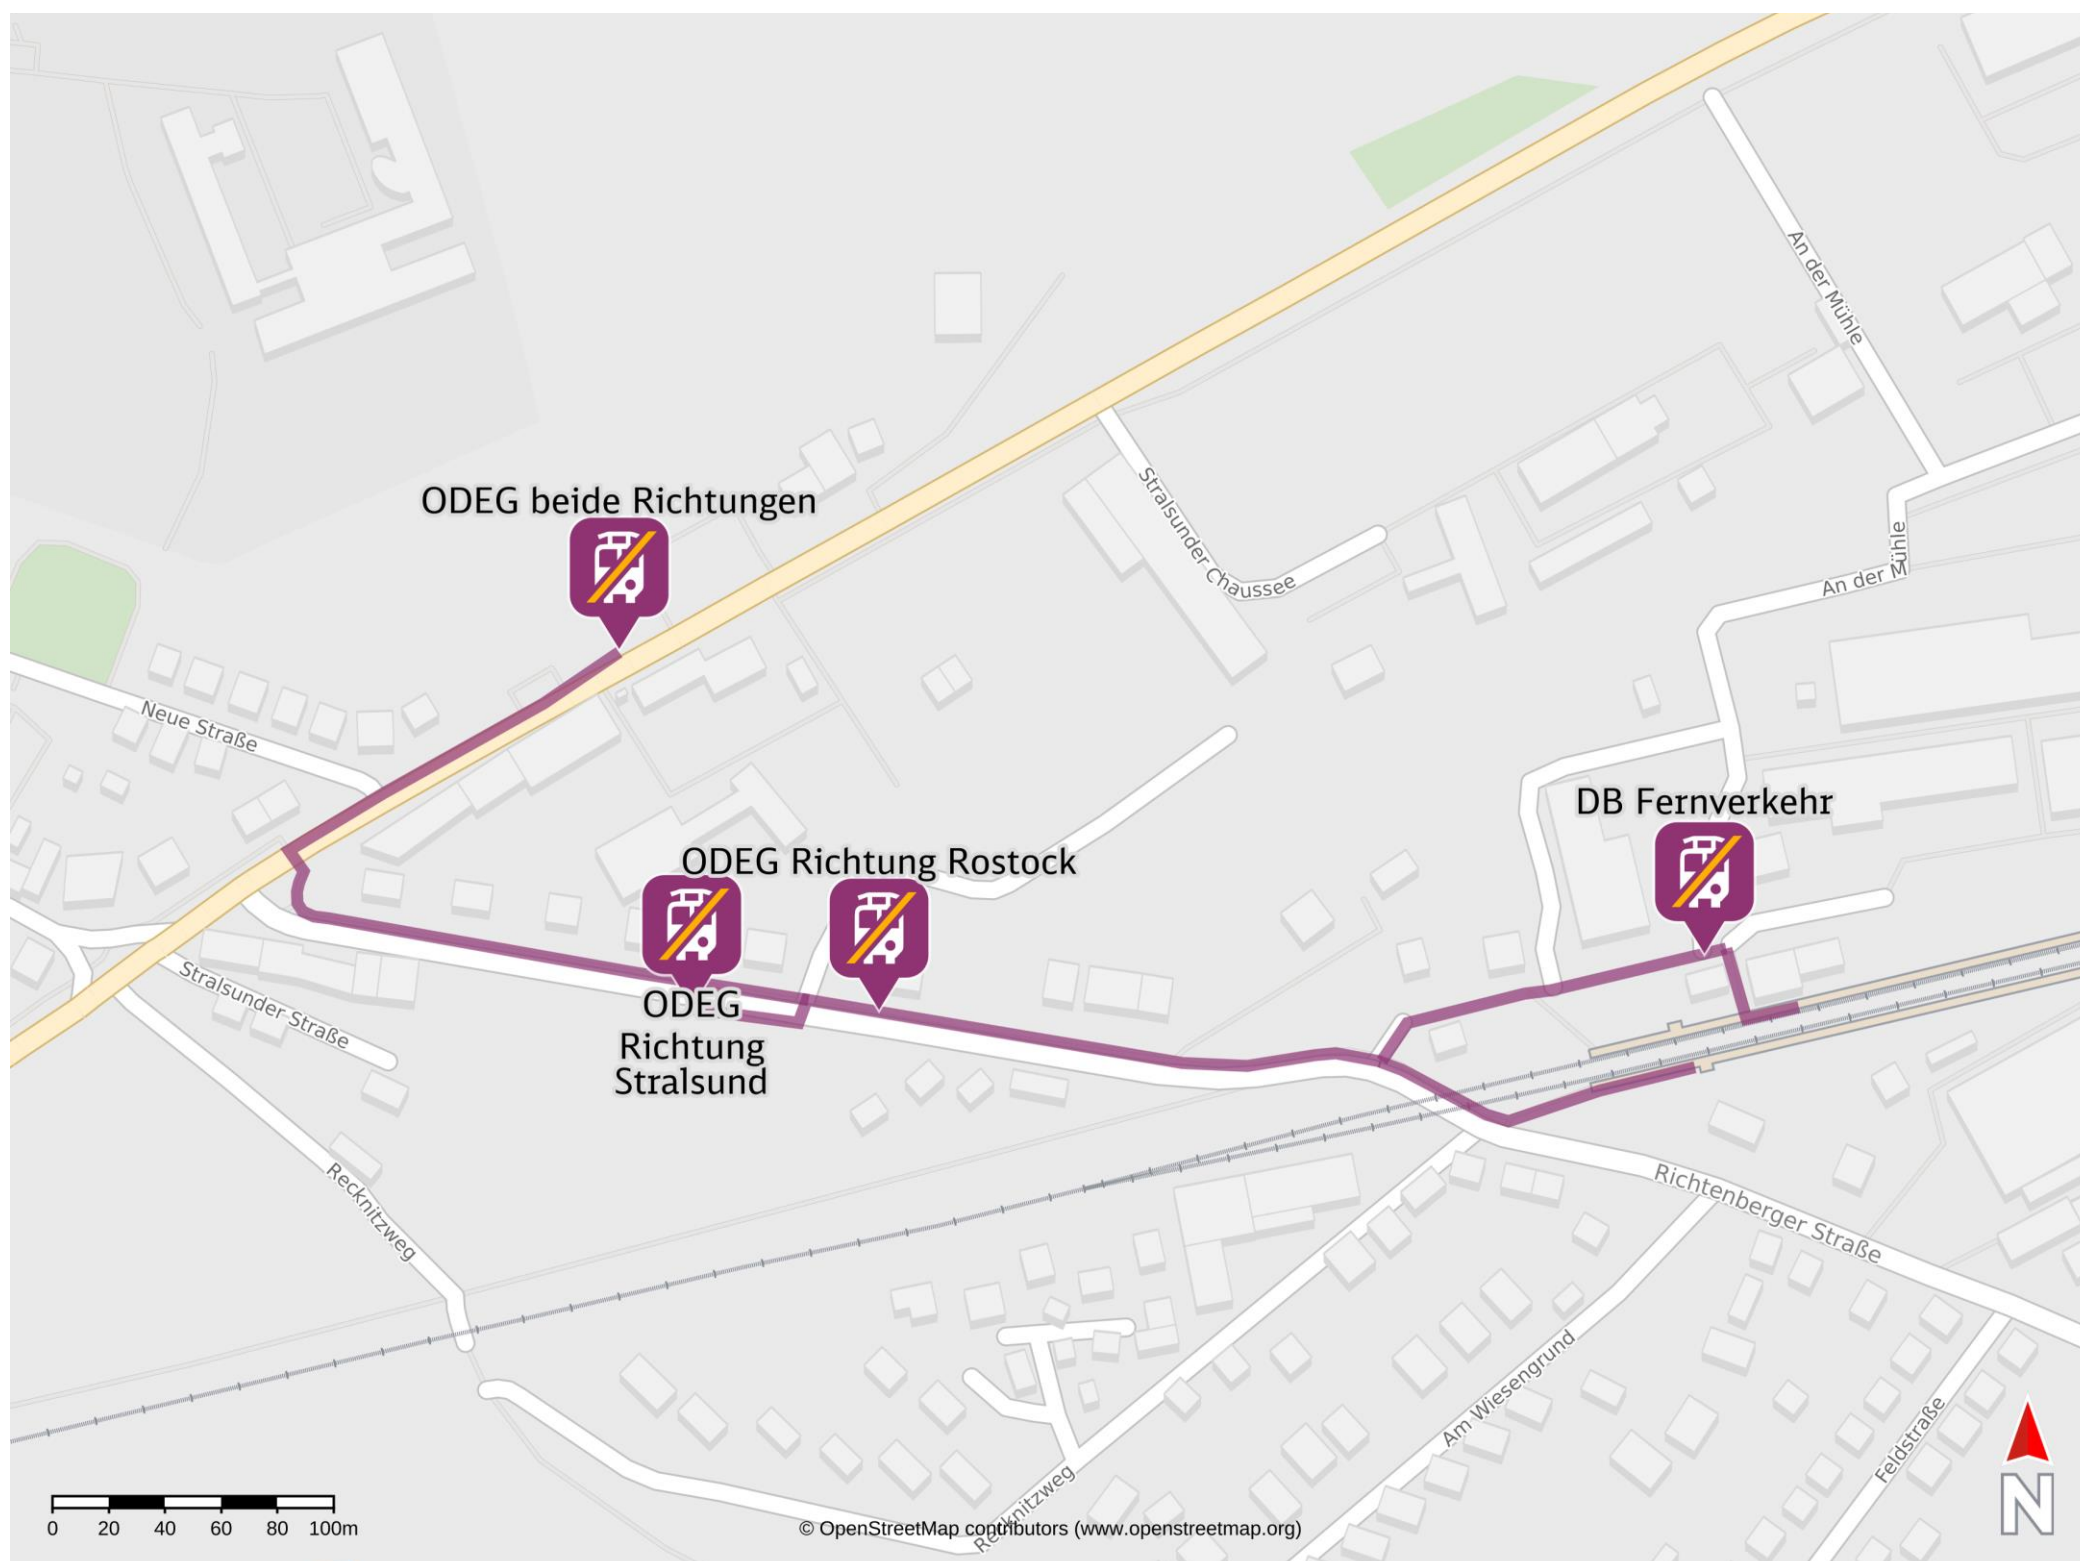

Umgebungsplan

Ribnitz-Damgarten Ost

Ersatzhaltestelle DB Fernverkehr

Ersatzhaltestelle ODEG Richtung Stralsund

21.06.2024, V1.7
live App

Wegbeschreibung Schienenersatzverkehr *

Ersatzhaltestelle DB Fernverkehr: Verlassen Sie den Bahnsteig in Richtung Vorplatz. Die Ersatzhaltestelle befindet sich am Bahnhofsvorplatz.

Ersatzhaltestelle ODEG Friedhof: Verlassen Sie die Bahnsteige in Richtung Richtenberger Straße und halten Sie sich rechts. Folgen Sie dem Straßenverlauf ca. 400 m bis zur jeweiligen Ersatzhaltestelle Damgarten Friedhof.

Ersatzhaltestelle ODEG Stralsunder Chaussee: Verlassen Sie die Bahnsteige und halten Sie sich rechts. Folgen Sie dem Straßenverlauf bis zur Stralsunder Chaussee. Biegen Sie nach rechts ab und folgen Sie dem Straßenverlauf bis zu den Ersatzhaltestellen Damgarten Stralsunder Chaussee. Die Ersatzhaltestellen befinden sich auf beiden Straßenseiten.

Die jeweils gültige Haltestelle entnehmen Sie der Fahrplanauskunft.

*Fahrradmitnahme im Schienenersatzverkehr nur begrenzt, teilweise gar nicht möglich. Bitte informieren Sie sich bei dem von Ihnen genutzten Eisenbahnverkehrsunternehmen. Im QR Code sind die Koordinaten der Ersatzhaltestelle hinterlegt.