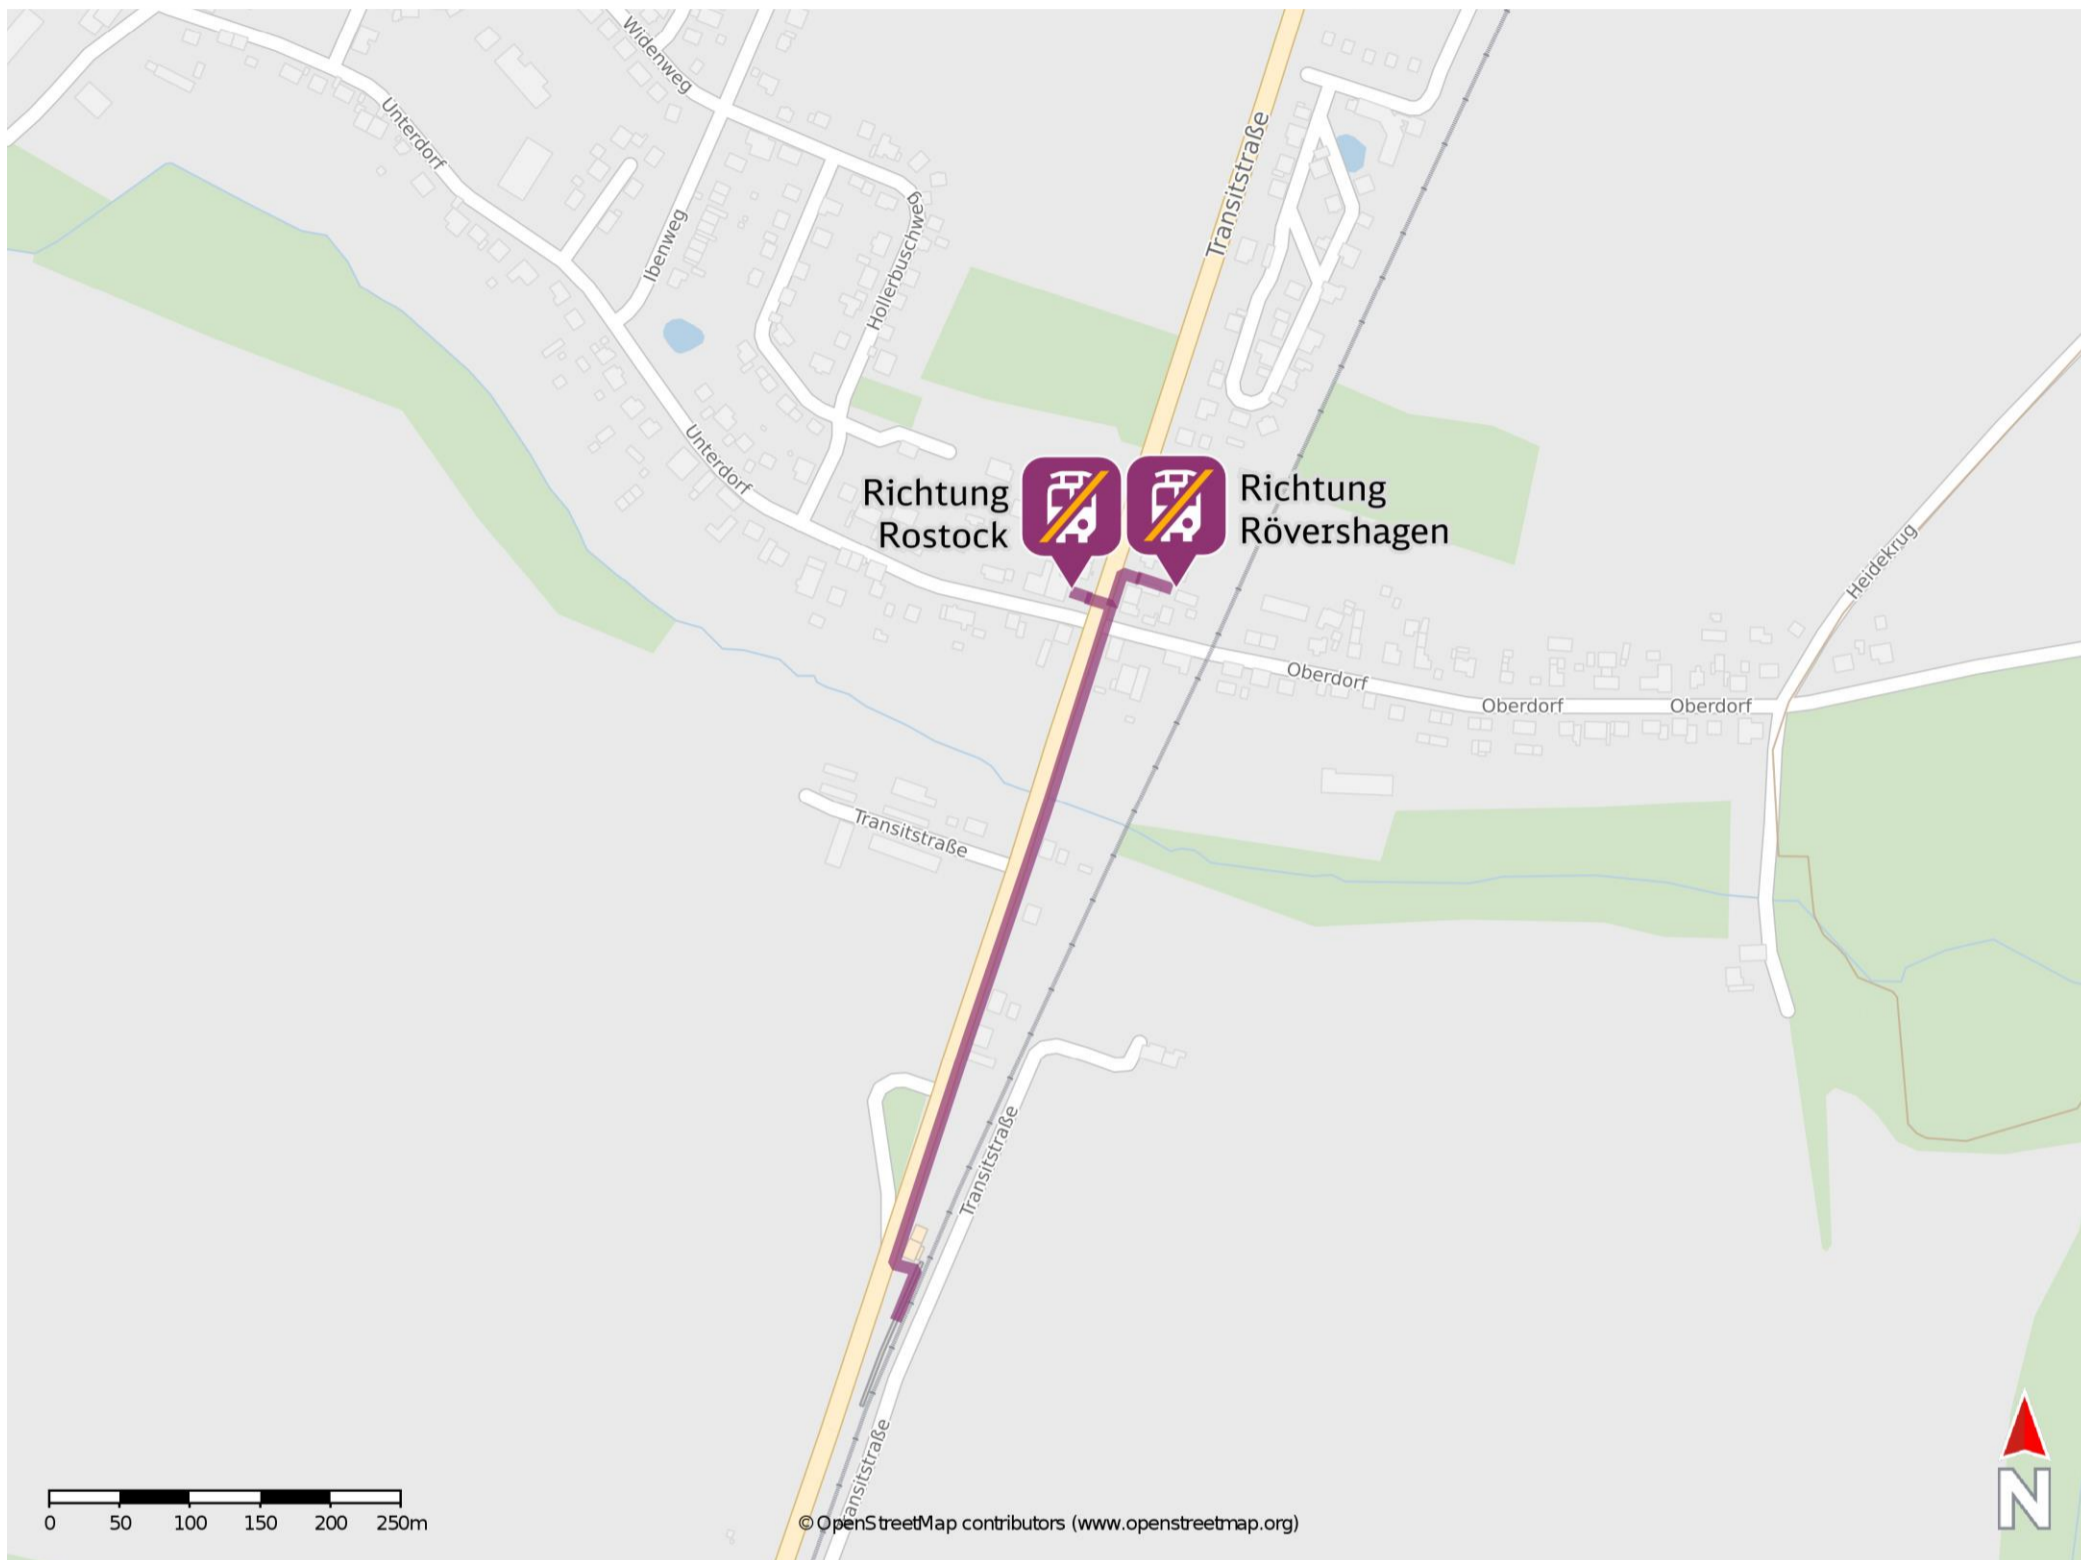

Umgebungsplan

Mönchhagen

Ersatzhaltestelle Richtung Rövershagen

Ersatzhaltestelle Richtung Rostock

Wegbeschreibung Schienenersatzverkehr *

Verlassen Sie den Bahnsteig und begeben Sie sich an die B 105. Orientieren Sie sich nach rechts und folgen Sie dem Straßenverlauf in Richtung Mönchhagen ca. 500m bis zu den Ersatzhaltestellen in Richtung Rostock/ Rövershagen. Die jeweilige Ersatzhaltestelle befindet sich an der Bushaltestelle Mönchhagen.

*Fahrradmitnahme im Schienenersatzverkehr nur begrenzt, teilweise gar nicht möglich. Bitte informieren Sie sich bei dem von Ihnen genutzten Eisenbahnverkehrsunternehmen. Im QR Code sind die Koordinaten der Ersatzhaltestelle hinterlegt.