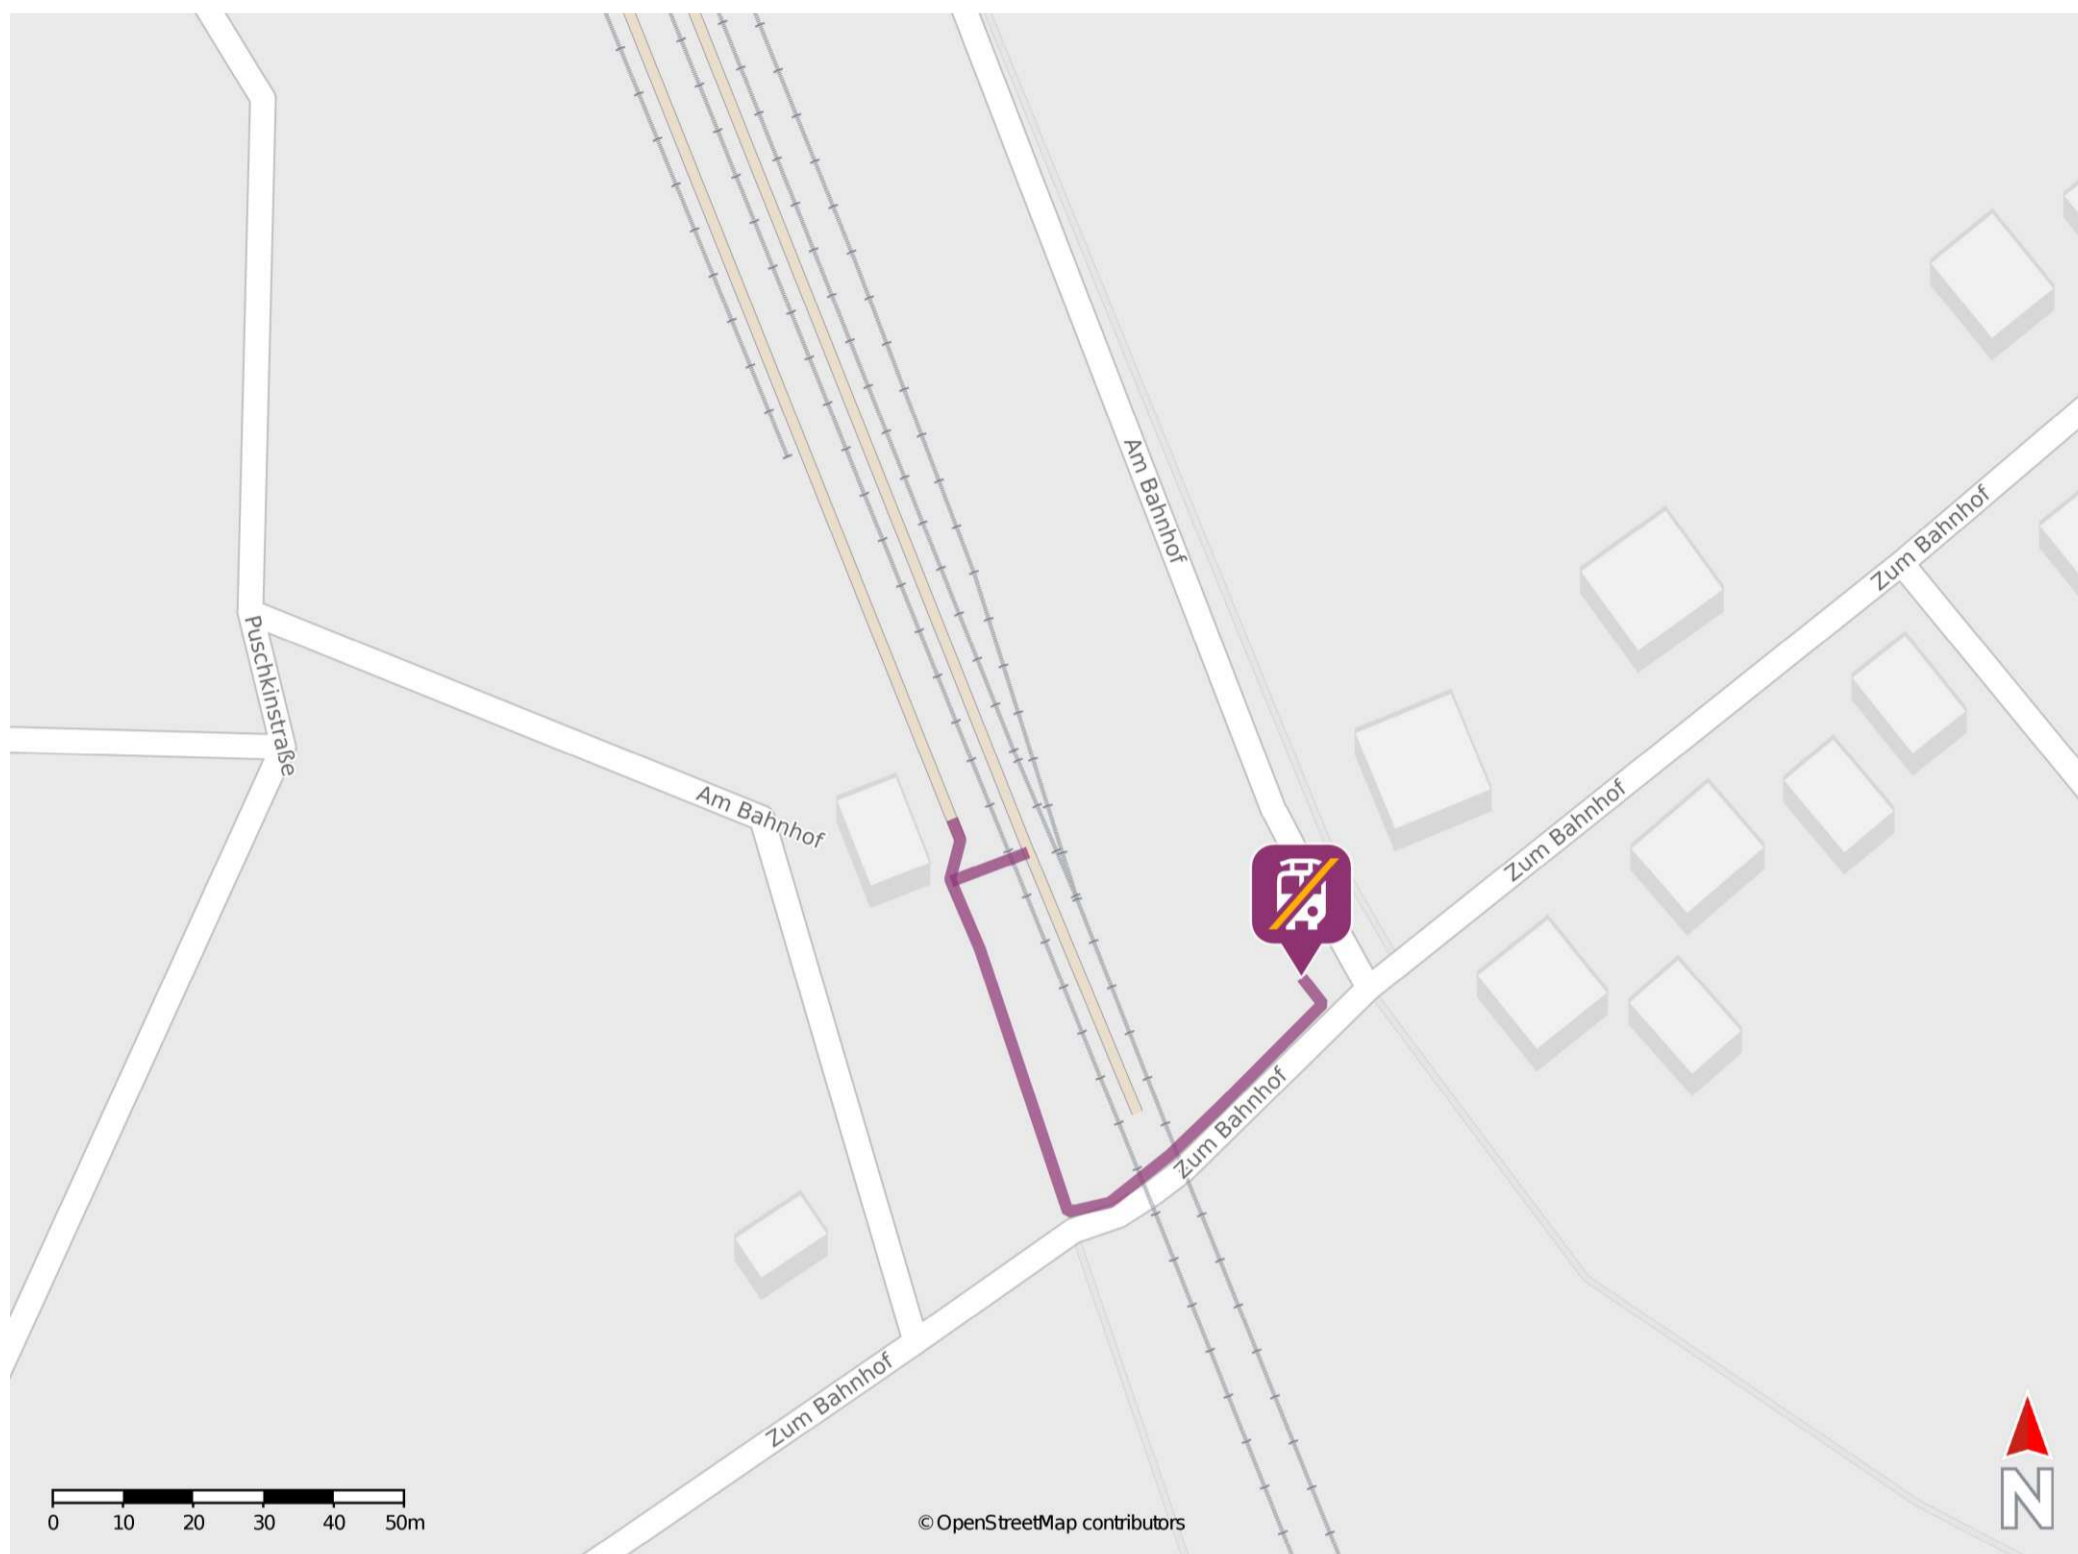

Wünsdorf Waldstadt

Wegbeschreibung Schienenersatzverkehr *

Verlassen Sie den Bahnsteig und begeben Sie sich an die Straße Zum Bahnhof. Biegen Sie links in diese ein und überqueren Sie den Bahnübergang. Folgen Sie der Straße wenige Meter. Die Ersatzhaltestelle befindet sich an der Haltestelle Wünsdorf-Waldstadt, Bahnhof nahe der Kreuzung Am Bahnhof/Zum Bahnhof.

* Fahrradmitnahme im Schienenersatzverkehr nur begrenzt möglich.
Im QR Code sind die Koordinaten der Ersatzhaltestelle hinterlegt.

— barrierefrei
— nicht barrierefrei