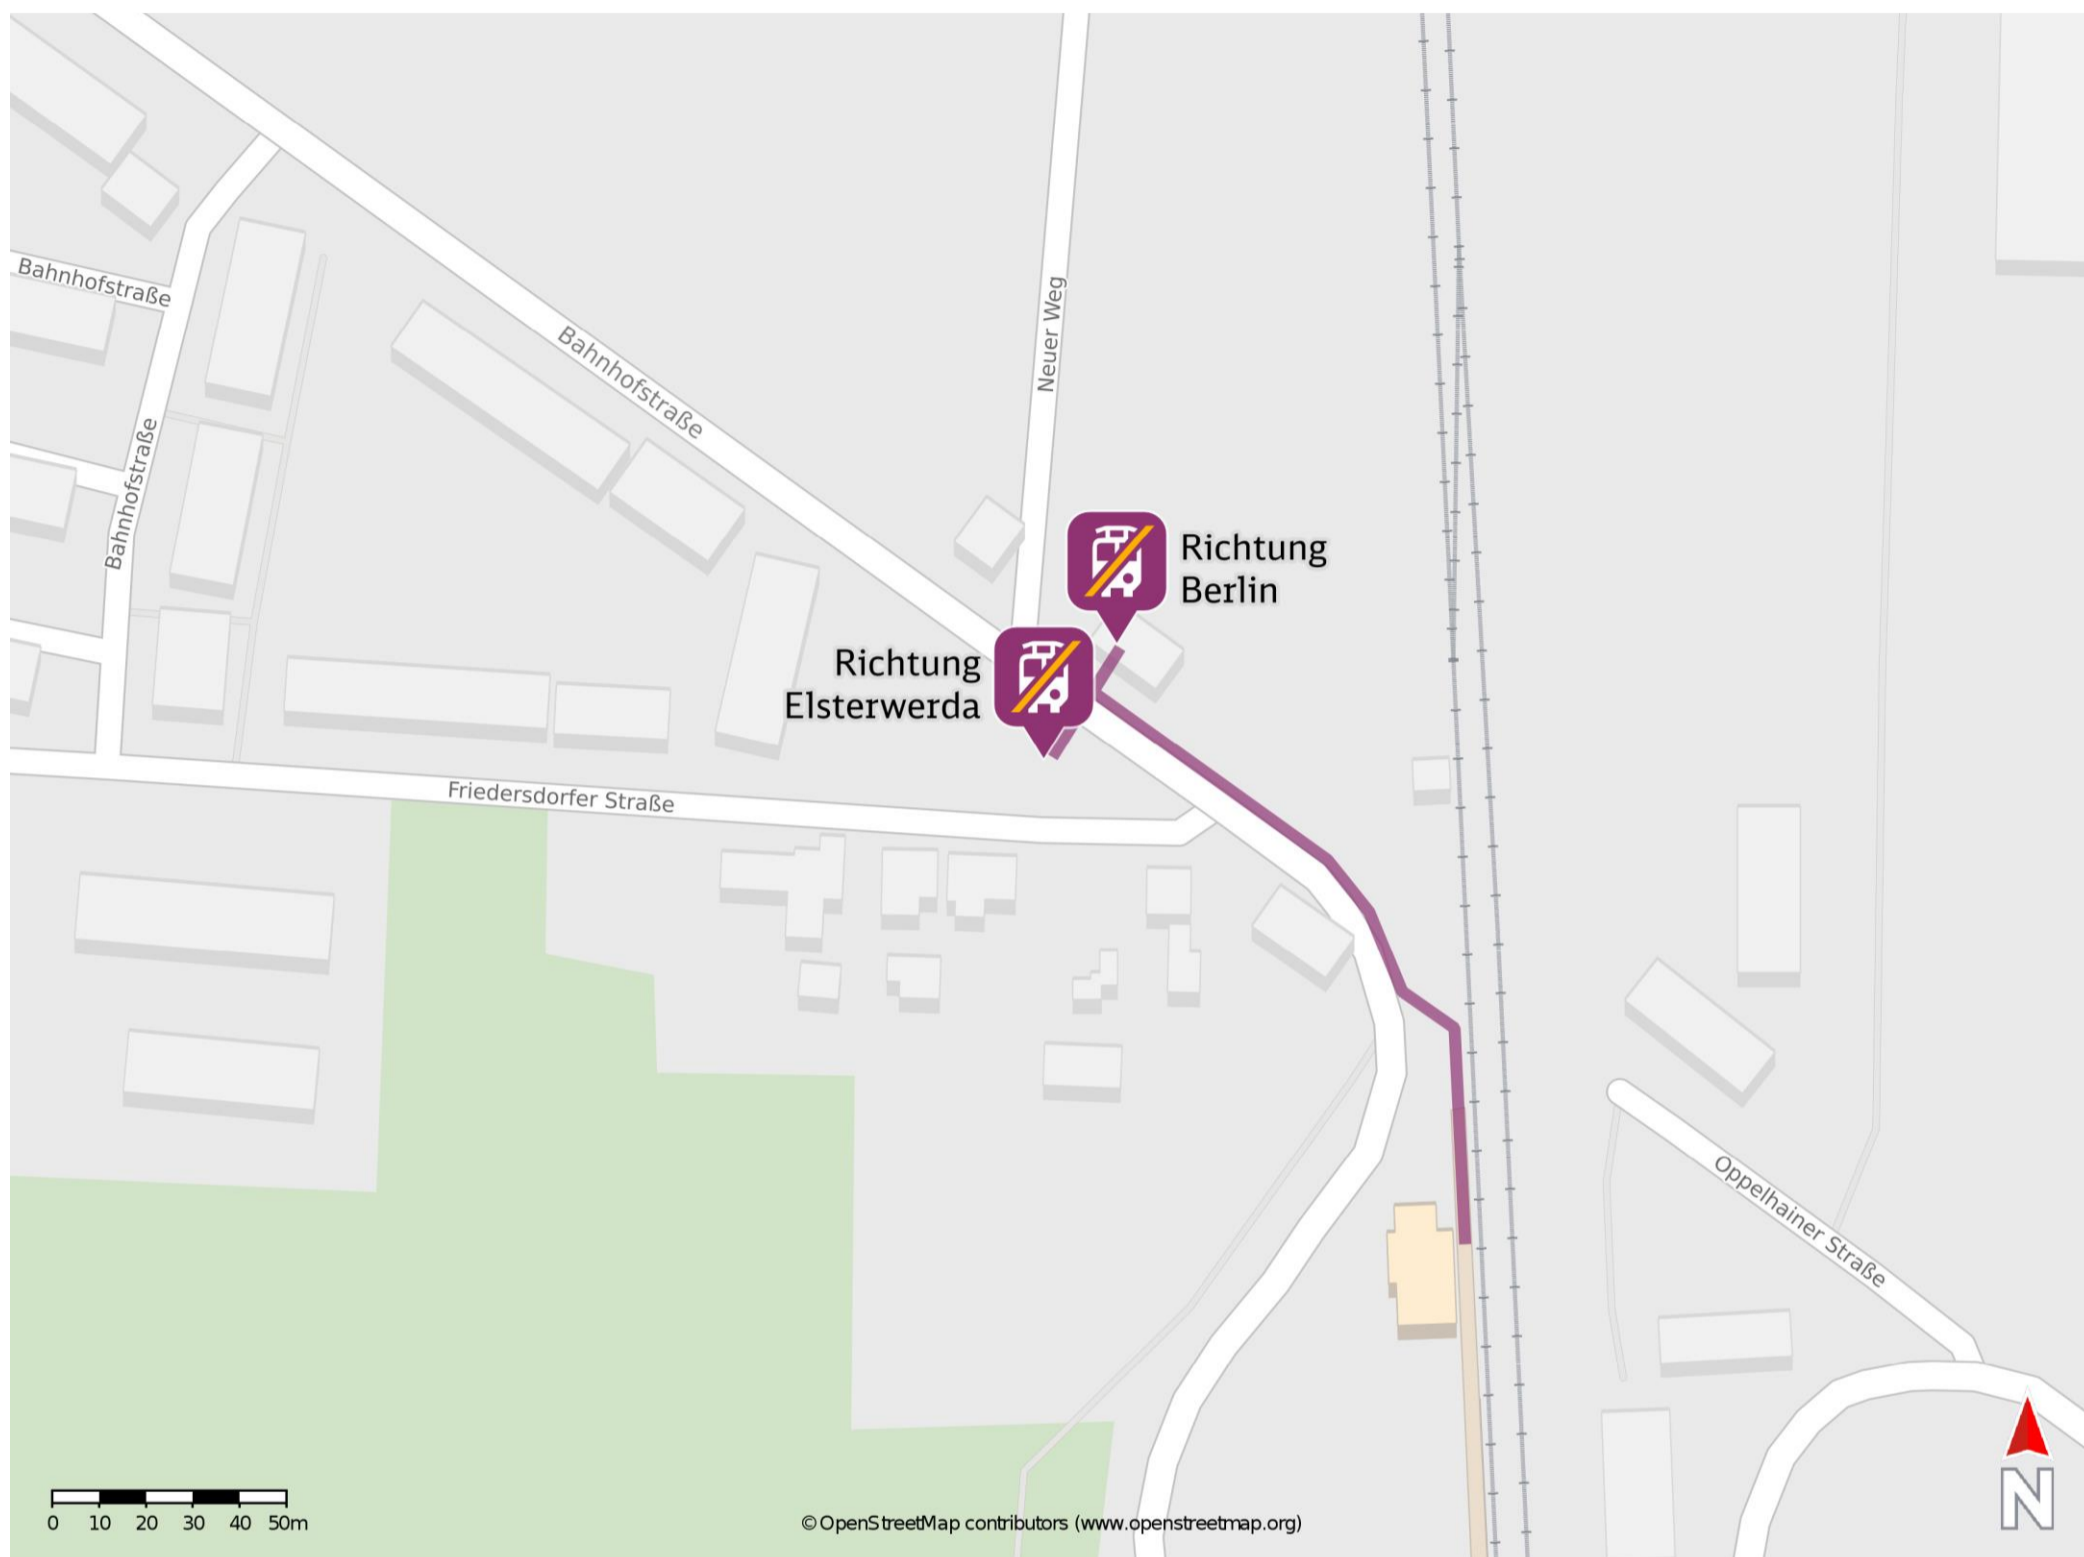

## Rückersdorf

### Wegbeschreibung Schienenersatzverkehr \*

Verlassen Sie den Bahnsteig und begeben Sie sich an die Bahnhofstraße. Halten Sie sich rechts und folgen Sie der Straße wenige Meter bis zu den Ersatzhaltestellen in Richtung Berlin und Elsterwerda an den Haltestellen Rückersdorf, Bahnhof.

Ersatzhaltestelle Richtung Berlin

Ersatzhaltestelle Richtung Elsterwerda

\* Fahrradmitnahme im Schienenersatzverkehr nur begrenzt möglich. Im QR Code sind die Koordinaten der Ersatzhaltestelle hinterlegt.