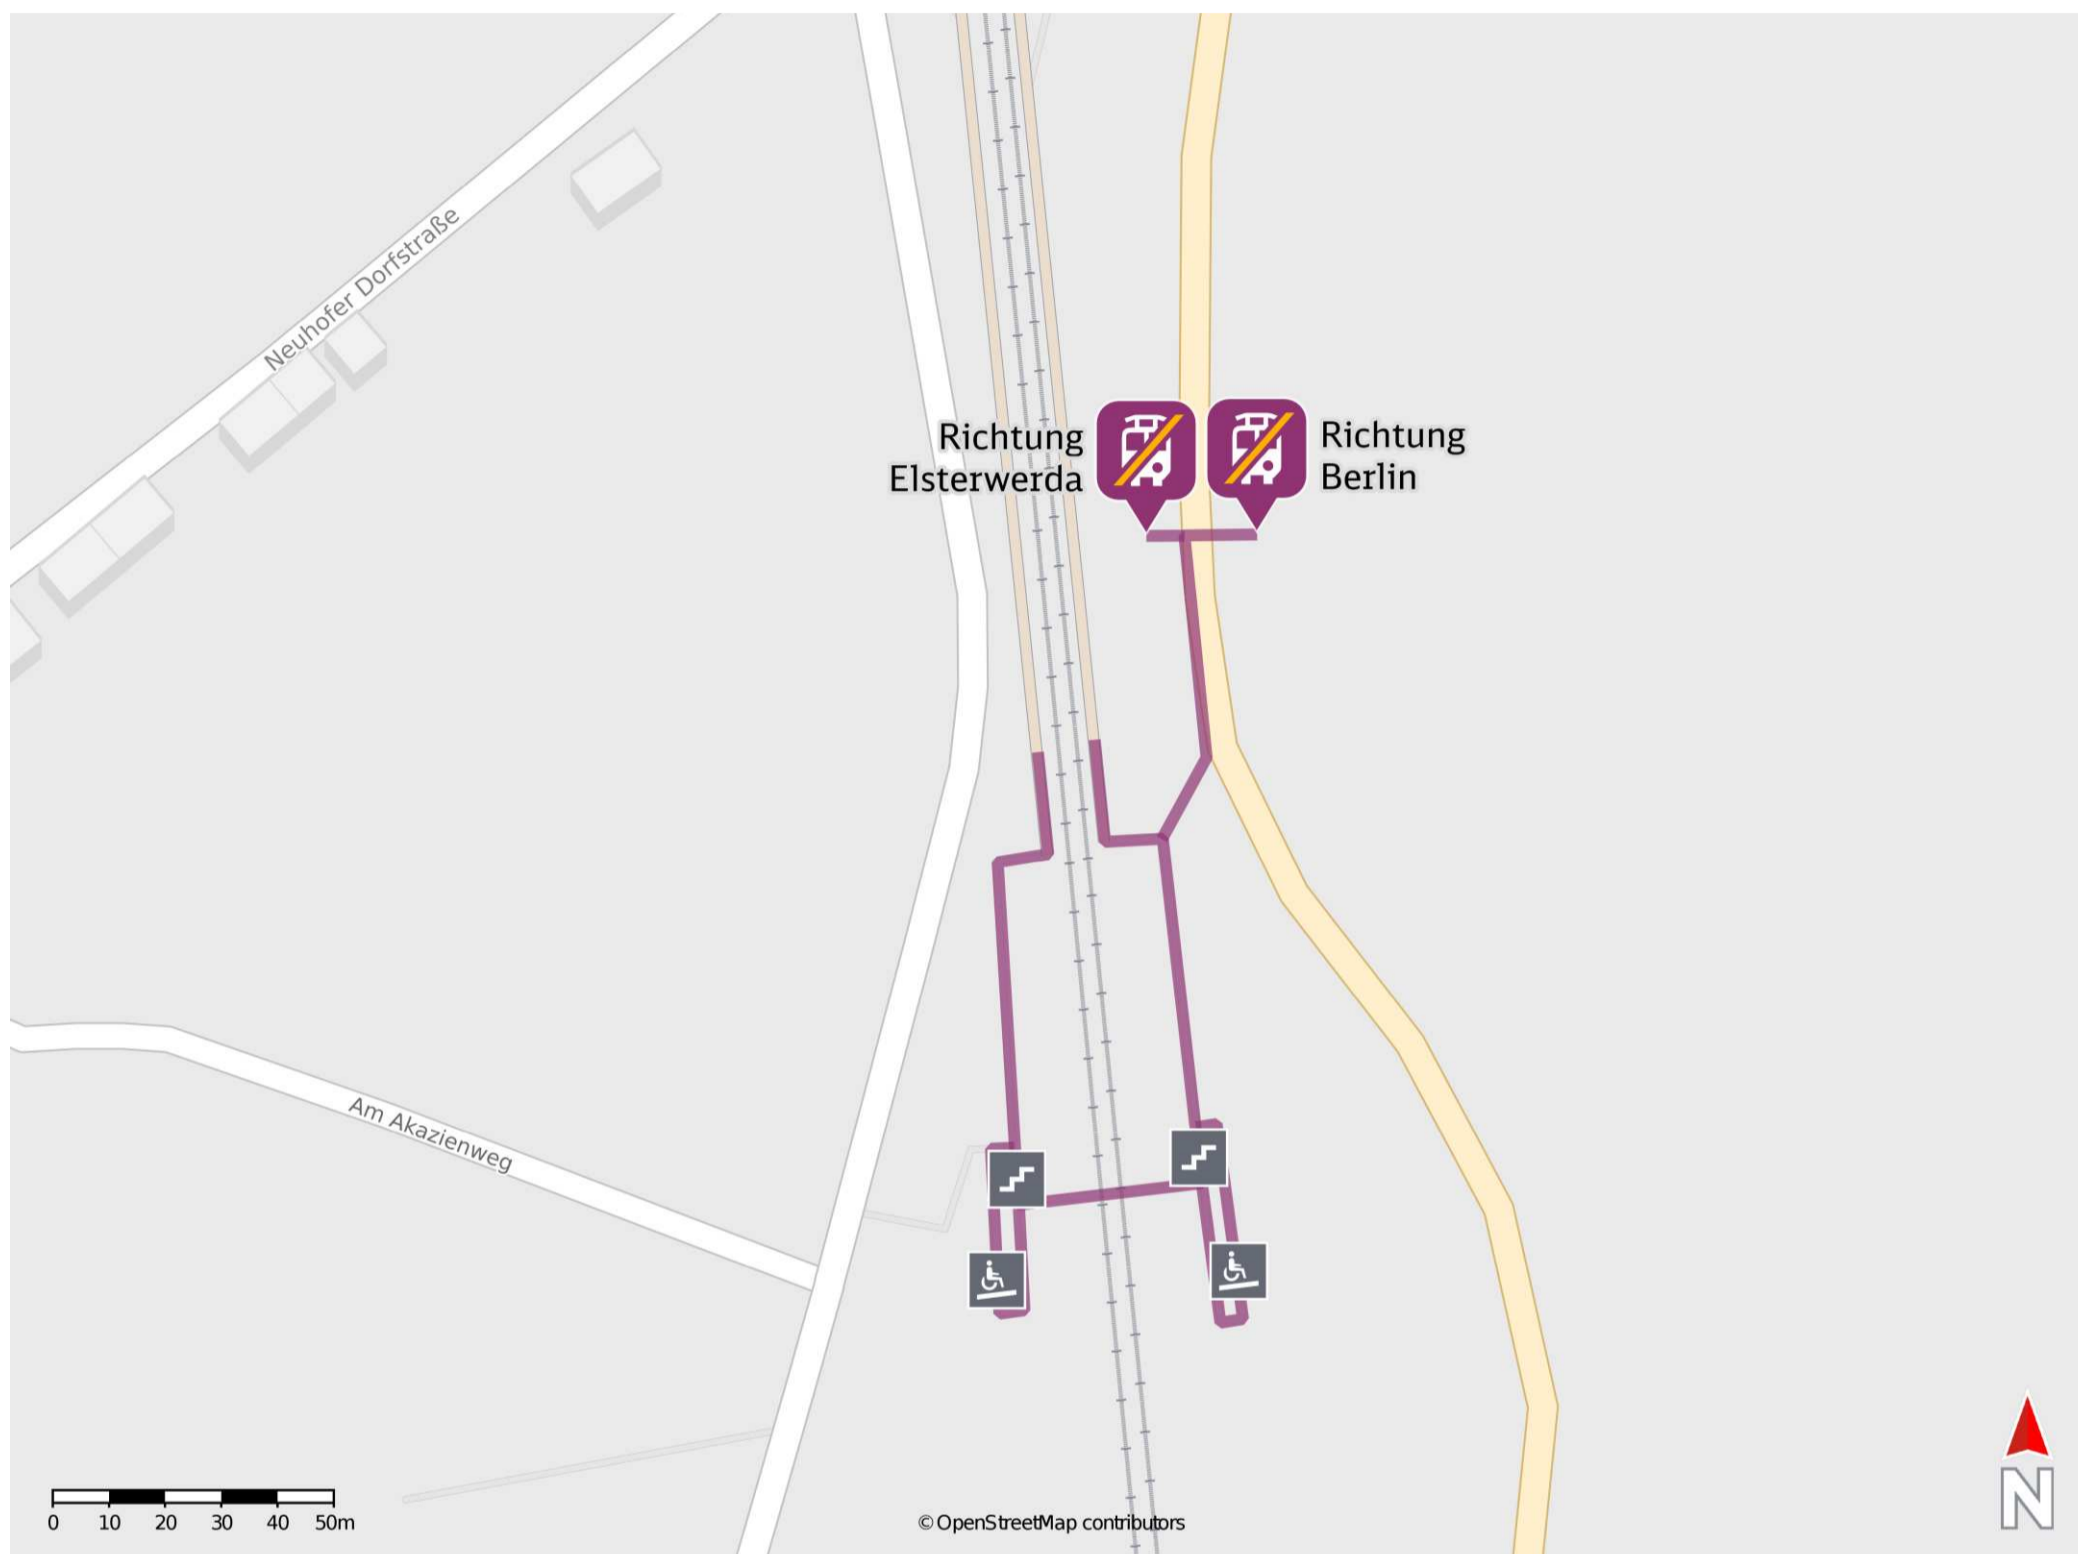

Neuhof (b Zossen)

Wegbeschreibung Schienenersatzverkehr *

Verlassen Sie den Bahnsteig, ggf. über die Überführung und begeben Sie sich an die Bundesstraße B96. Halten Sie sich links. Die Ersatzhaltestellen in Richtung Berlin und Elsterwerda befinden sich an den Haltestellen Neuhof, Zum Wolfinger See an der B 96.

Ersatzhaltestelle Richtung Elsterwerda

Ersatzhaltestelle Richtung Berlin

* Fahrradmitnahme im Schienenersatzverkehr nur begrenzt möglich.
Im QR Code sind die Koordinaten der Ersatzhaltestelle hinterlegt.

— barrierefrei
— nicht barrierefrei