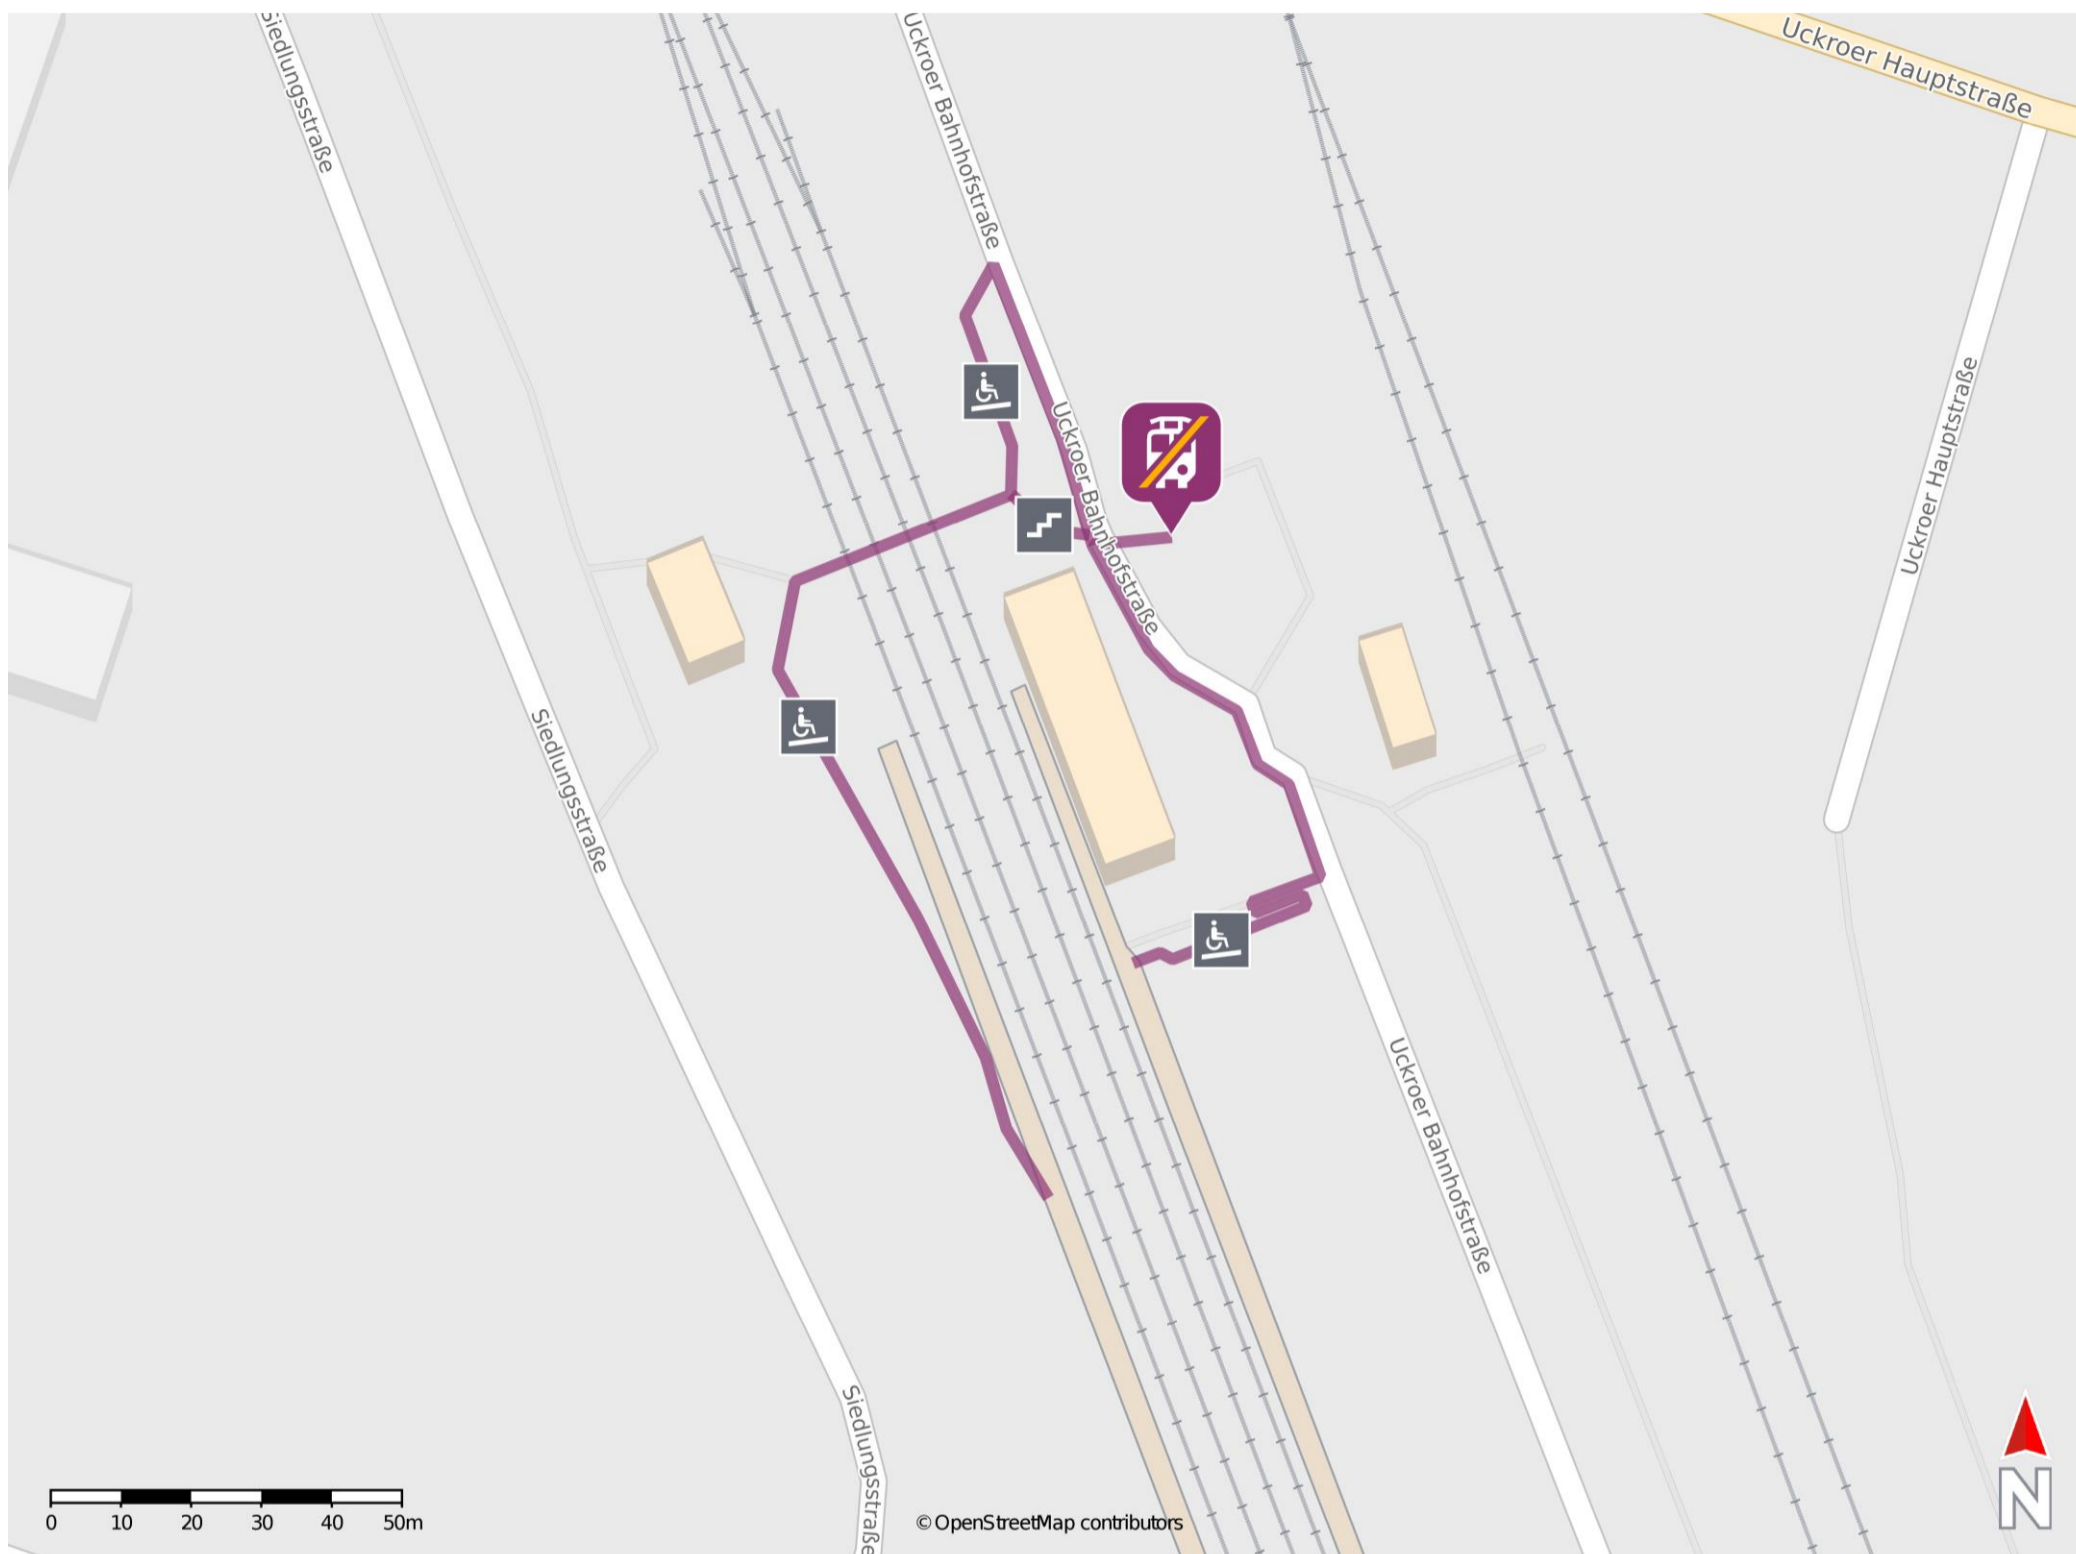

Luckau-Uckro

Wegbeschreibung Schienenersatzverkehr *

Verlassen Sie den Bahnsteig, ggf. durch die Unterführung und begeben Sie sich an die Uckroer Bahnhofstraße. Die Ersatzhaltestelle befindet sich auf den Vorplatz in Höhe der Personenunterführung an der Haltestelle Luckau-Uckro, Bahnhof.

* Fahrradmitnahme im Schienenersatzverkehr nur begrenzt möglich.
Im QR Code sind die Koordinaten der Ersatzhaltestelle hinterlegt.

— barrierefrei
— nicht barrierefrei