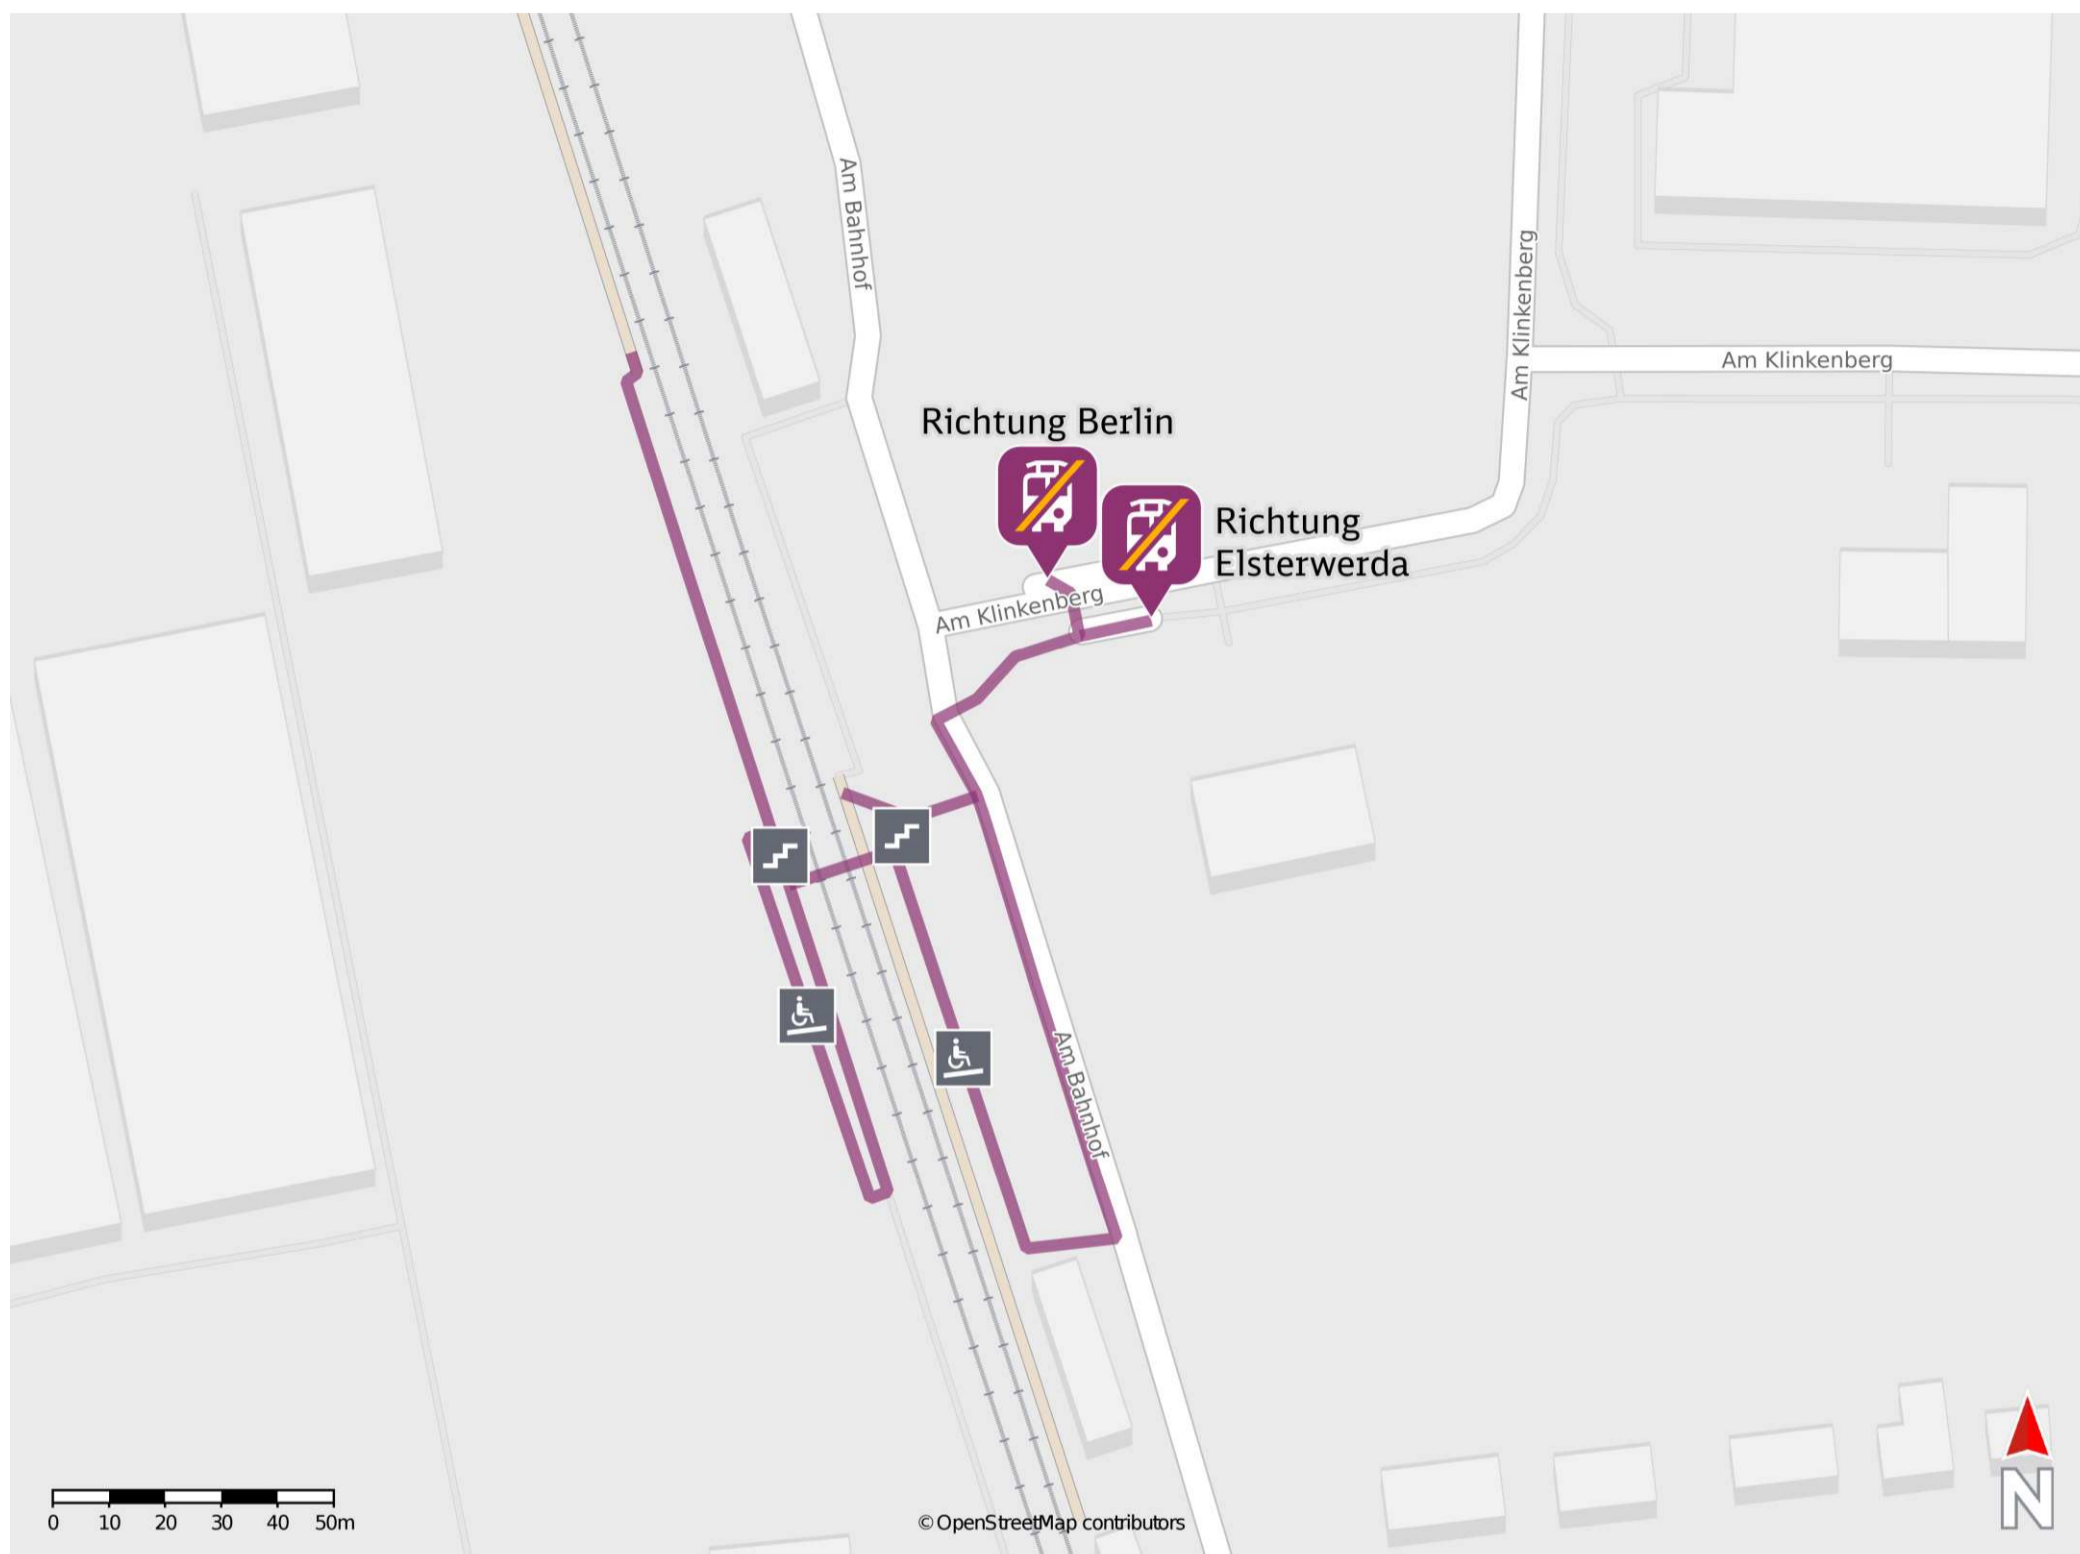

## Golßen (Niederlausitz)

### Wegbeschreibung Schienenersatzverkehr \*

Verlassen Sie den Bahnsteig, ggf. durch die Unterführung und begeben Sie sich an die Straße Am Bahnhof. Halten Sie sich links und folgen Sie der Straße bis zur Kreuzung Am Klinkenberg. Biegen Sie rechts ab und folgen Sie der Straße wenige Meter bis zu den Ersatzhaltestellen in Richtung Berlin und Elsterwerda.

Ersatzhaltestelle Richtung  
Berlin

Ersatzhaltestelle Richtung  
Elsterwerda

\* Fahrradmitnahme im Schienenersatzverkehr nur begrenzt möglich.  
Im QR Code sind die Koordinaten der Ersatzhaltestelle hinterlegt.