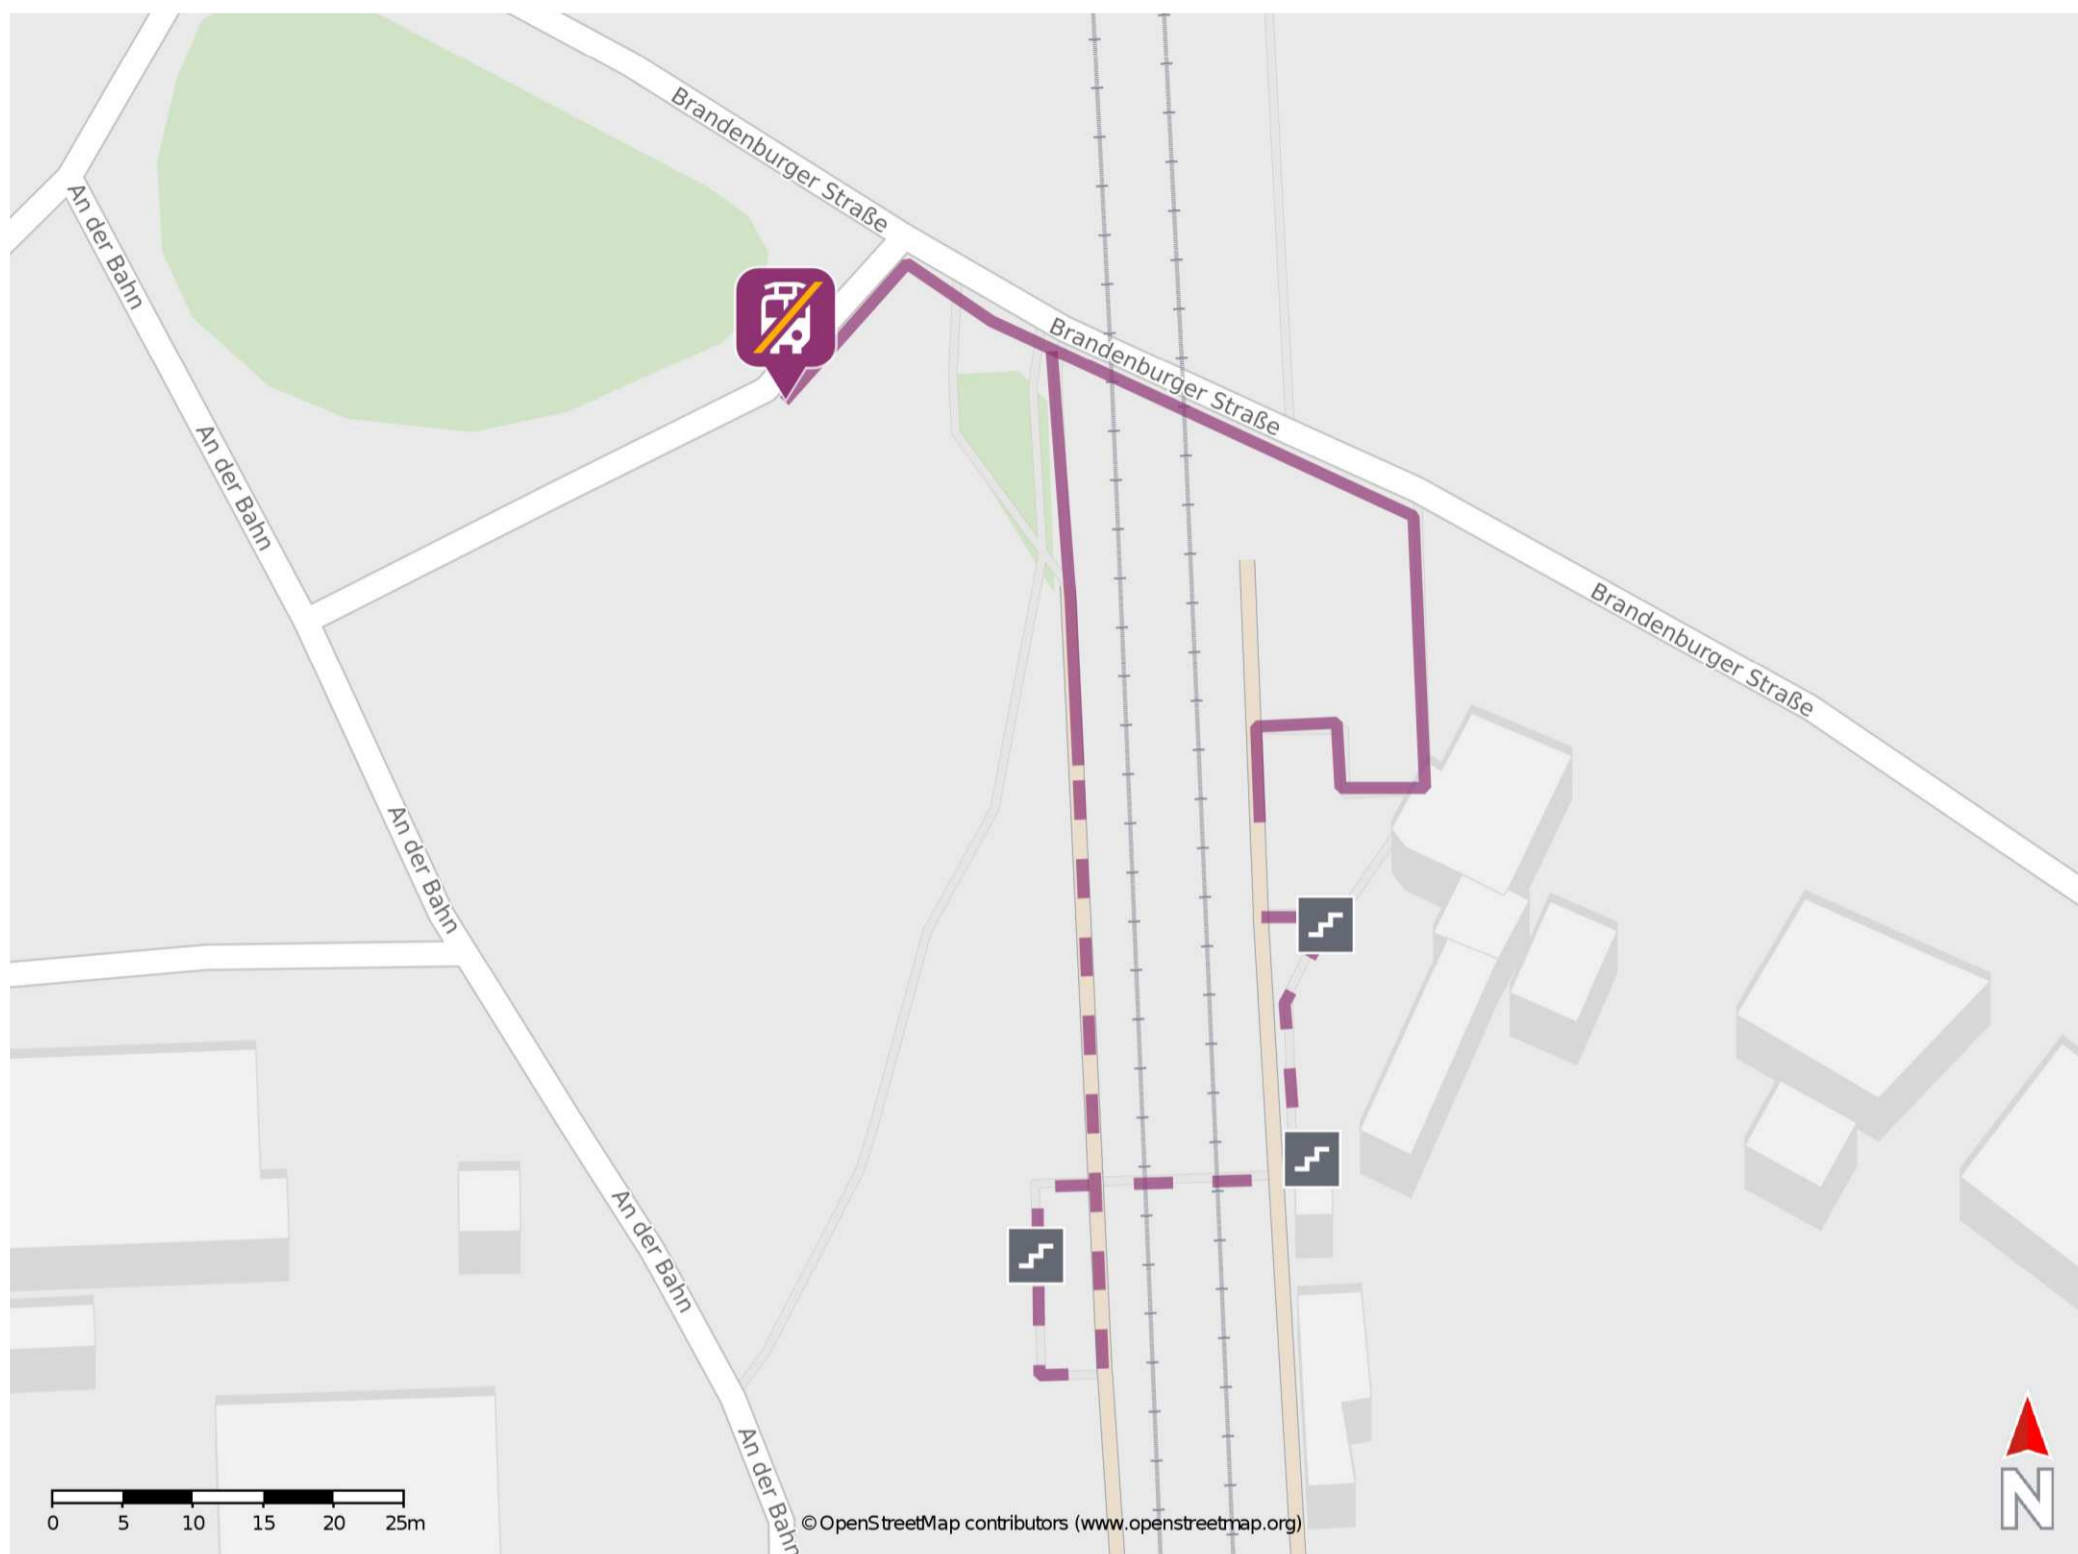

Dabendorf

Wegbeschreibung Schienenersatzverkehr *

Verlassen Sie den Bahnsteig und begeben Sie sich an die Brandenburger Straße. Orientieren Sie sich nach links, ggf. überqueren Sie den Bahnübergang und begeben Sie sich an die Ersatzhaltestelle. Die Ersatzhaltestelle befindet sich an der Haltestelle Dabendorf, Bahnhof.

* Fahrradmitnahme im Schienenersatzverkehr nur begrenzt möglich.
Im QR Code sind die Koordinaten der Ersatzhaltestelle hinterlegt.

— barrierefrei
- - nicht barrierefrei